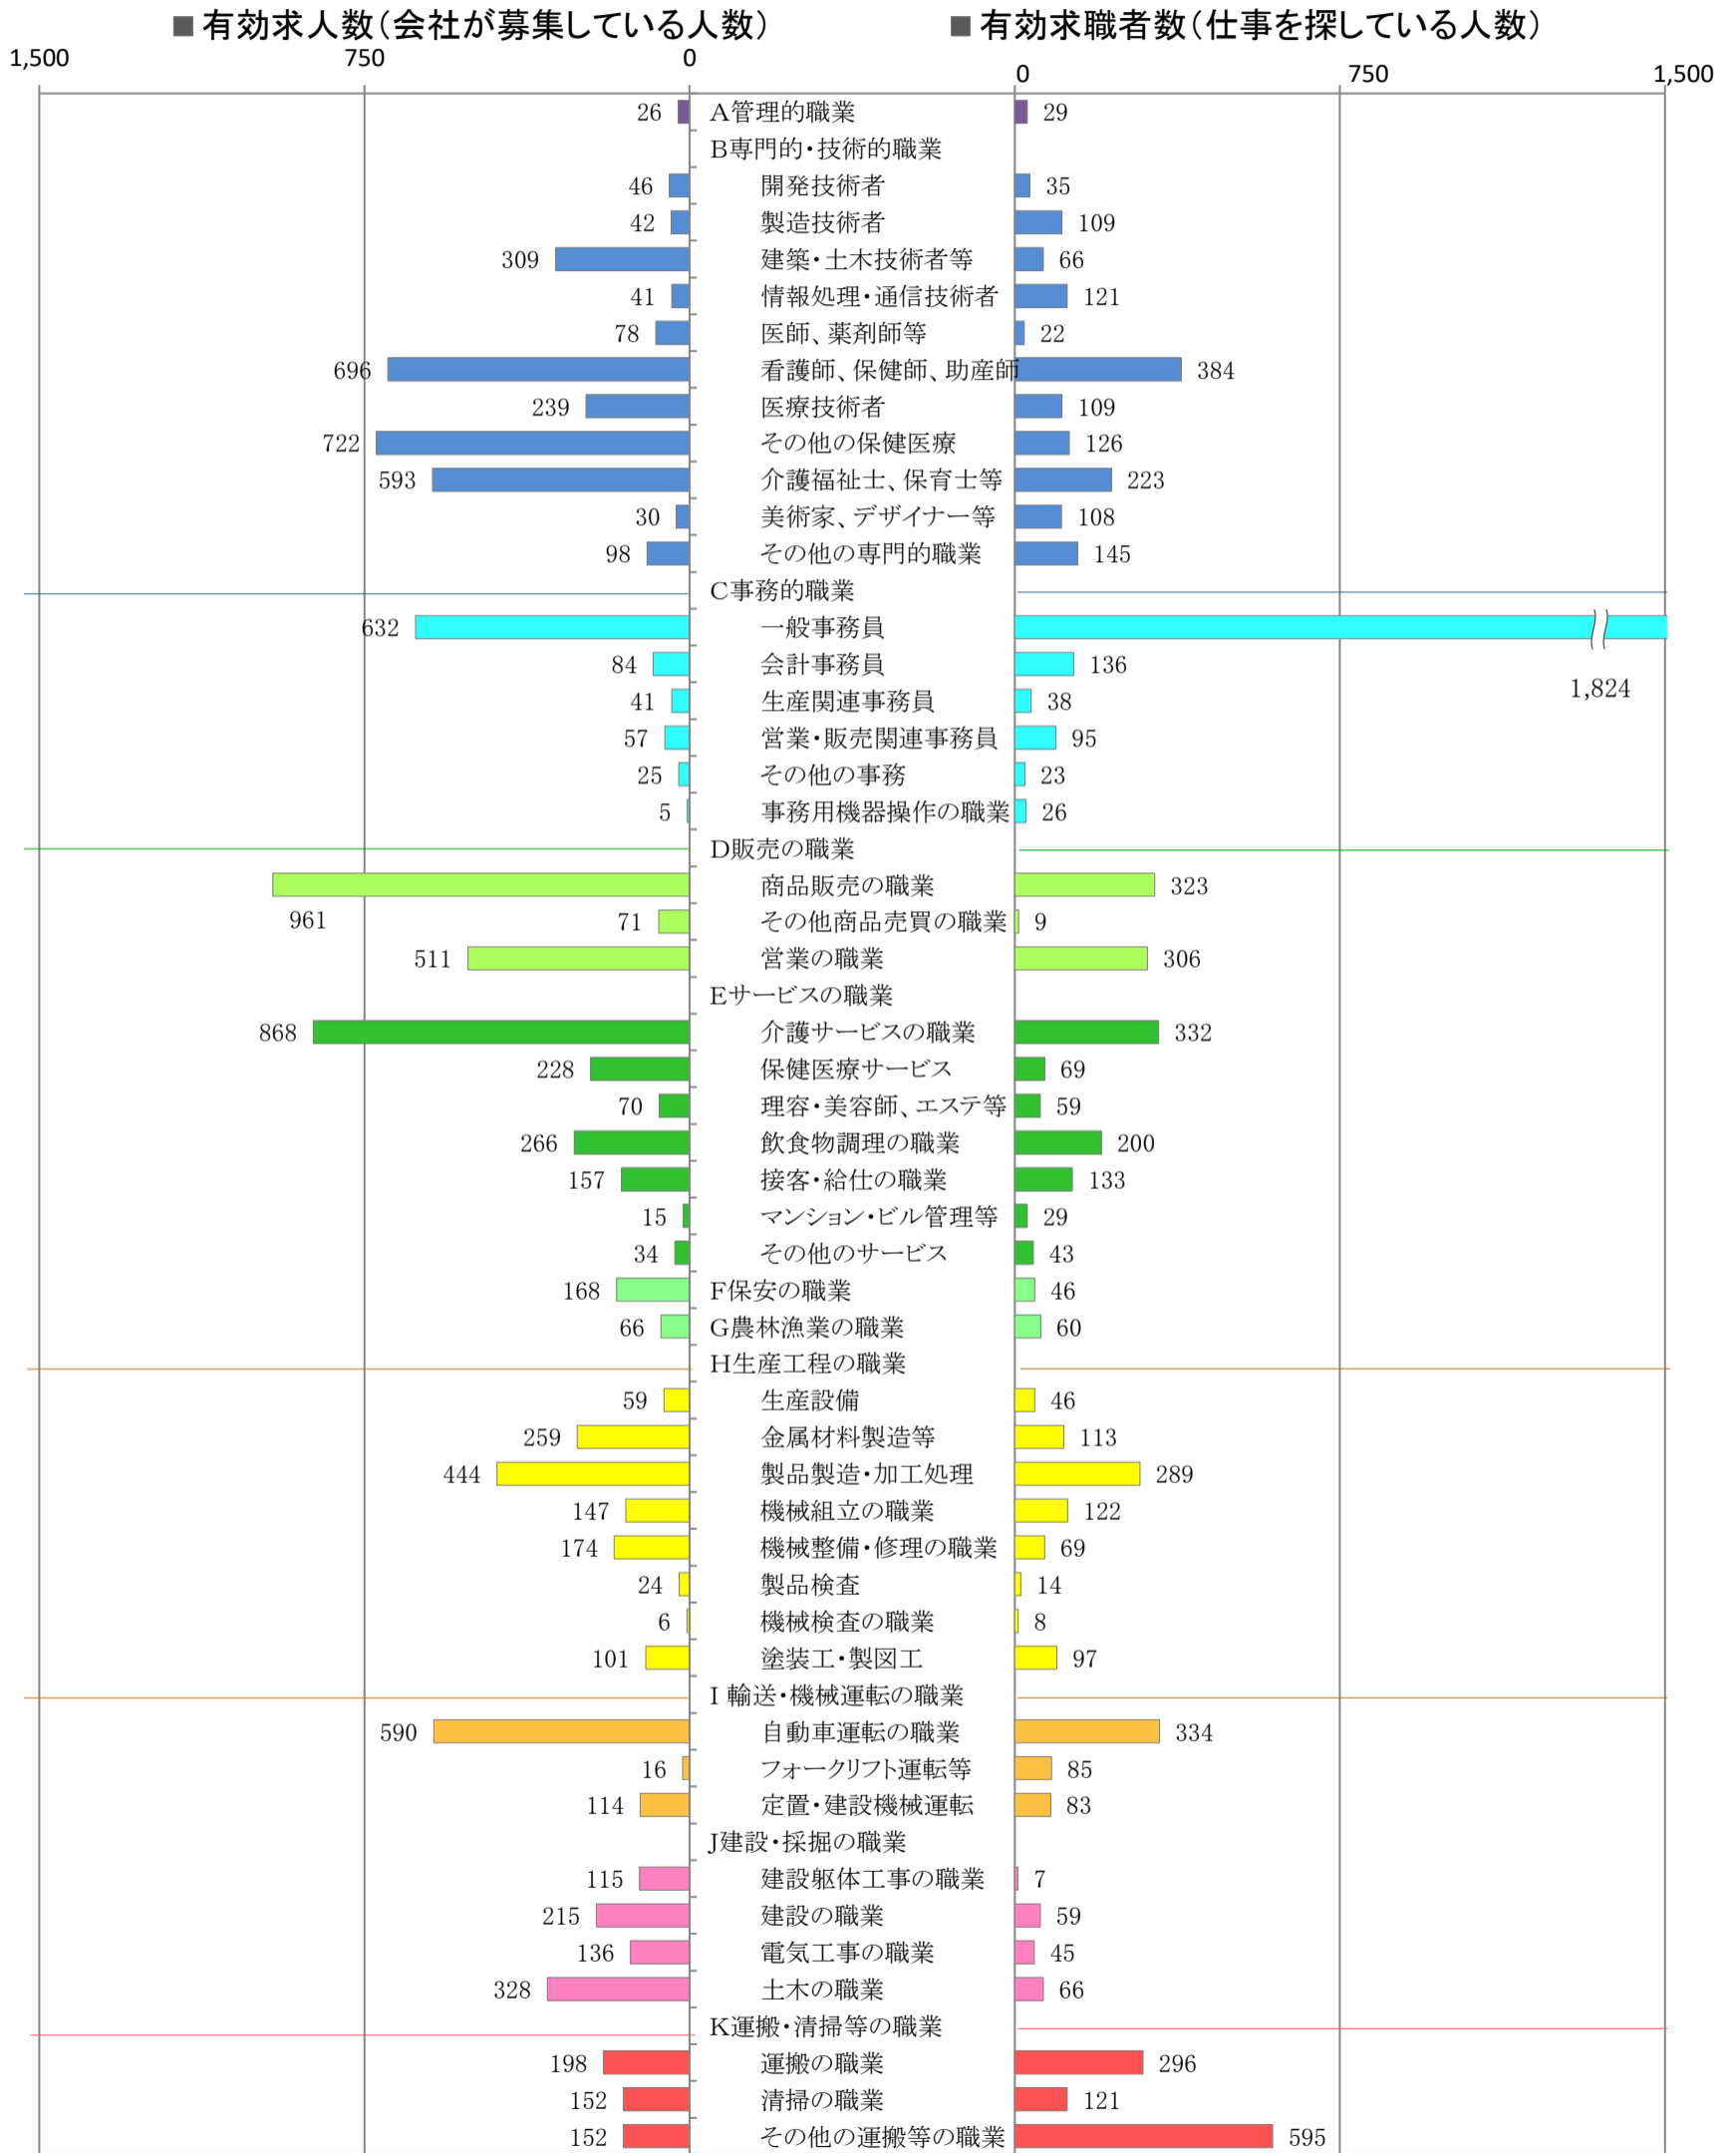

〈南部地域：バランスシート〉

令和3年1月

職業別：有効求人・求職状況(常用・フルタイム)

※1 ハローワーク大牟田、久留米、八女、朝倉の合計数

※2 福岡労働局ホームページ(https://jsite.mhlw.go.jp/fukuoka-roudoukyoku/jirei_toukei/kyujin_kyushoku/toukei/_120538.html)でも公開しています。