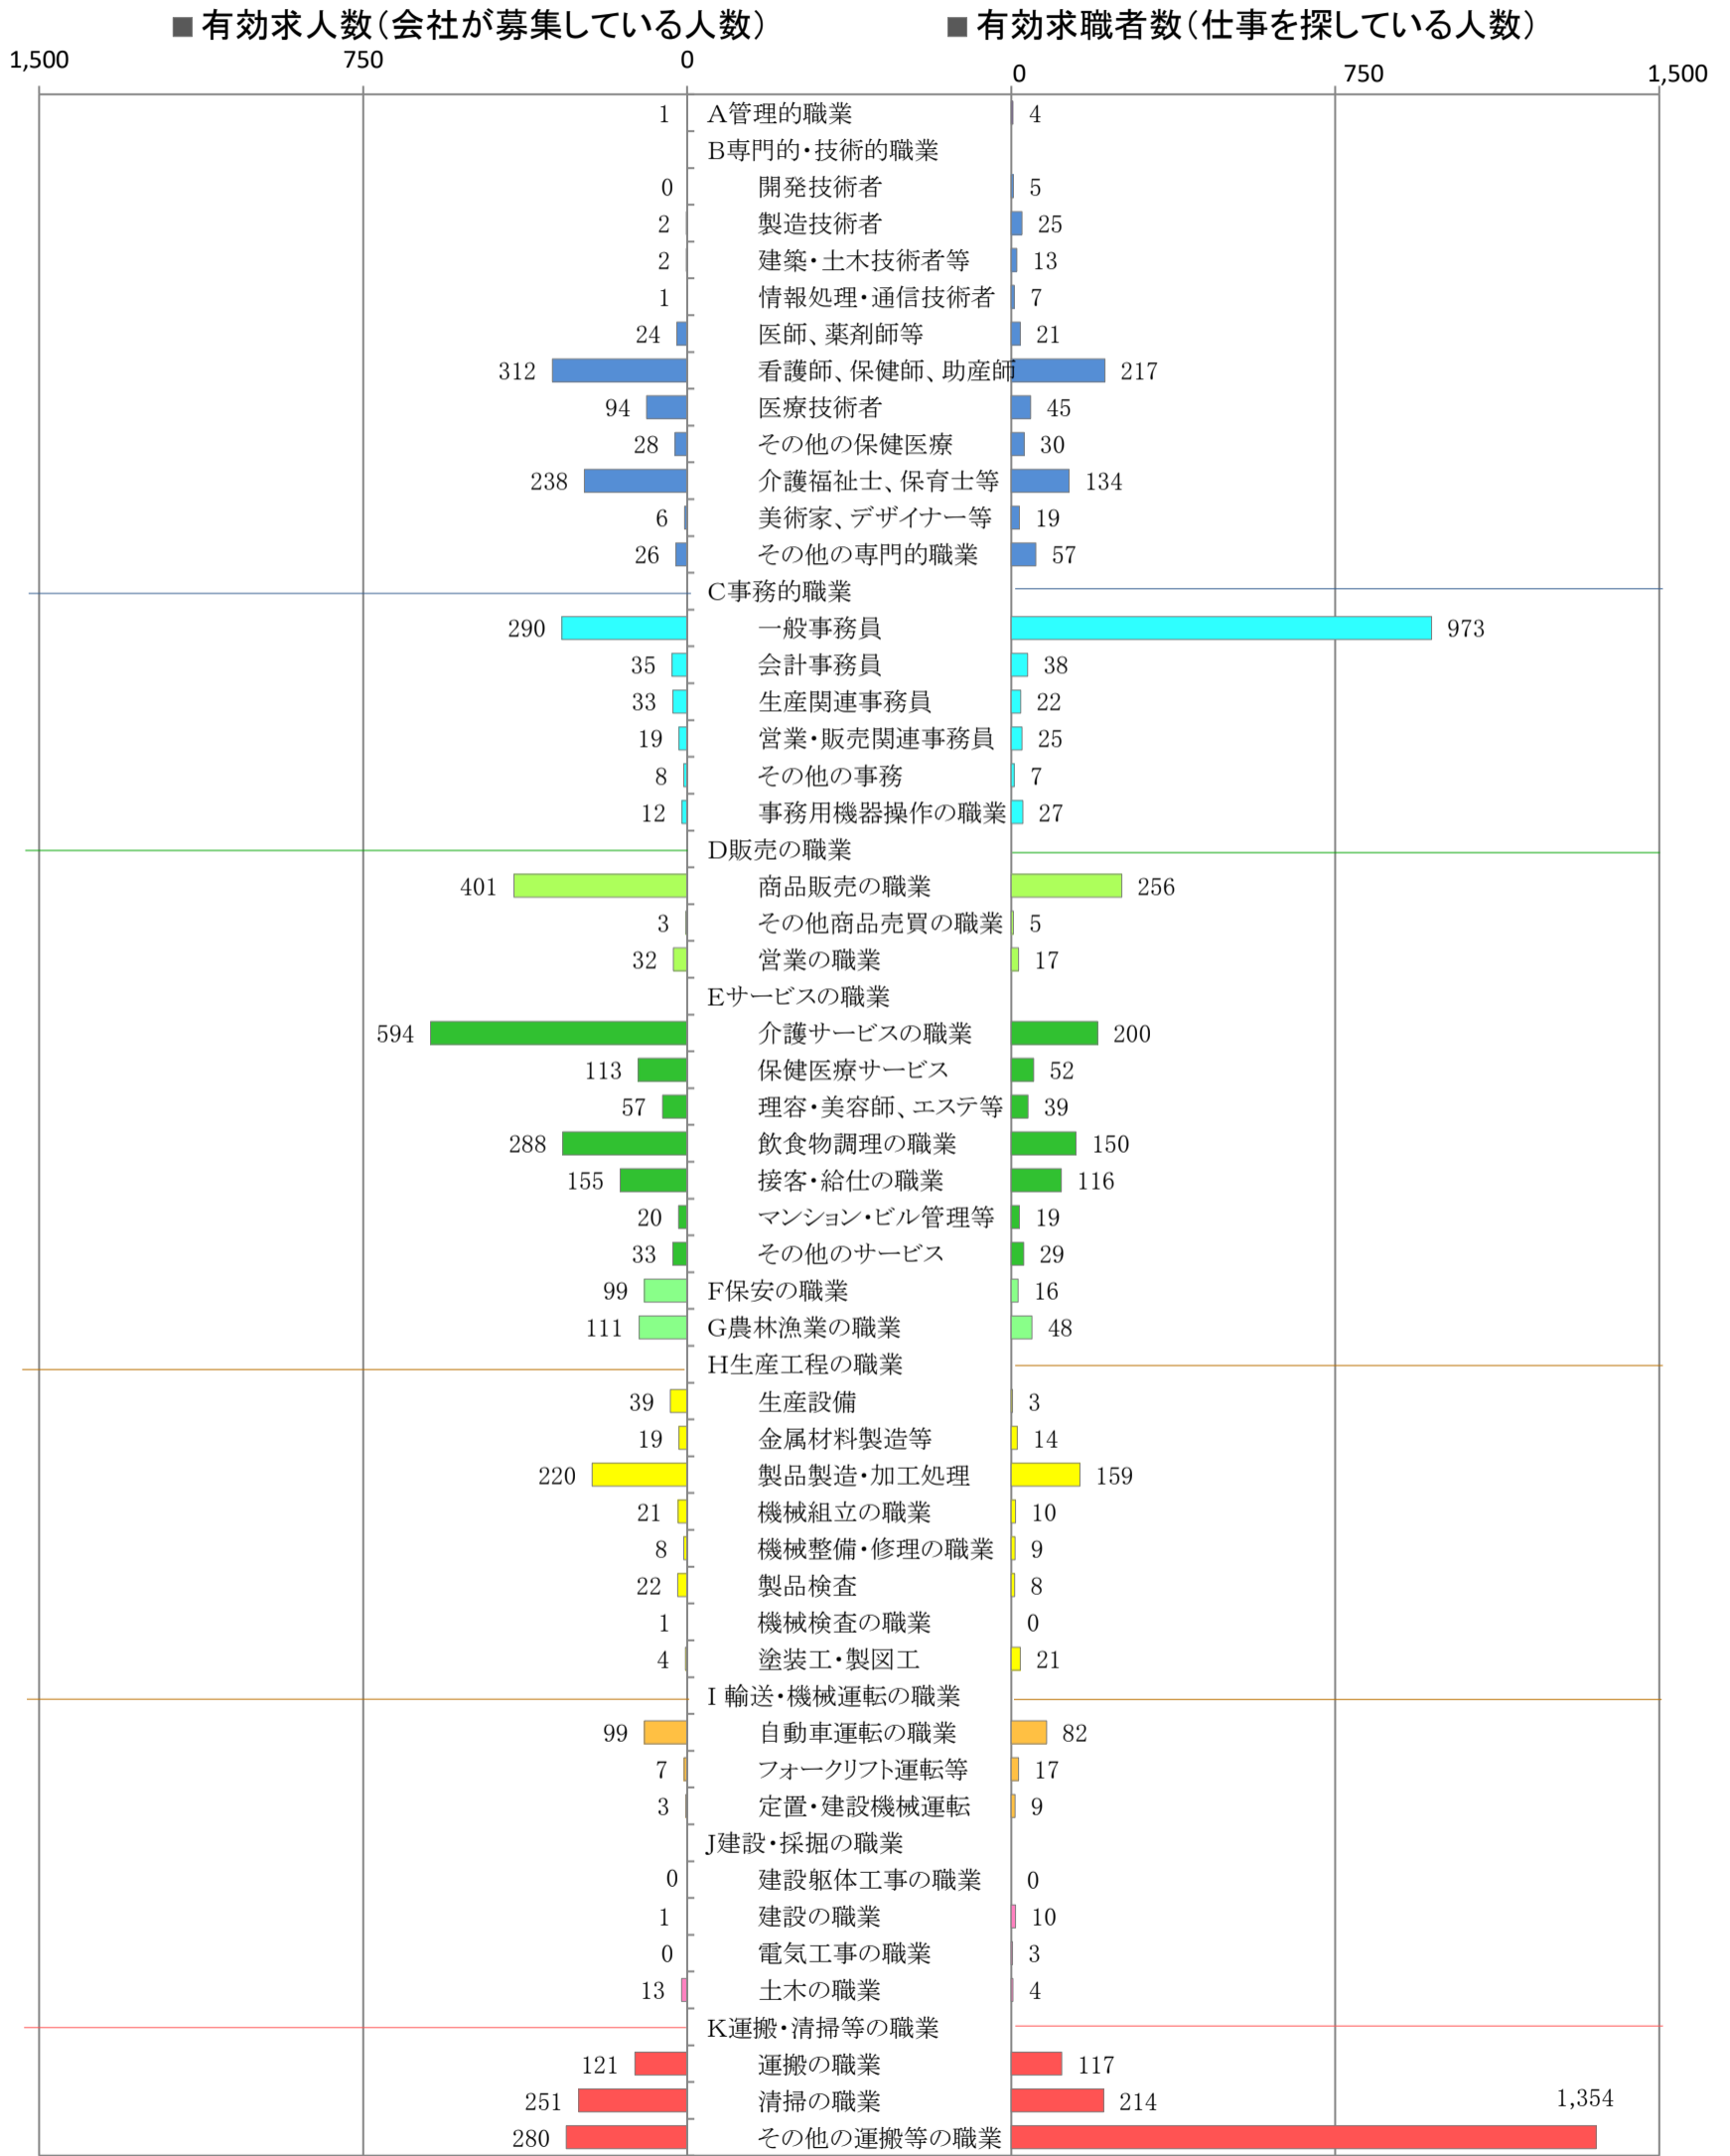

〈南部地域：バランスシート〉
職業別：有効求人・求職状況(常用・パート)

令和3年1月

※1 ハローワーク大牟田、久留米、八女、朝倉の合計数

※2 福岡労働局ホームページ(https://jsite.mhlw.go.jp/fukuoka-roudoukyoku/jirei_toukei/kyujin_kyushoku/toukei/_120538.html)でも公開しています。