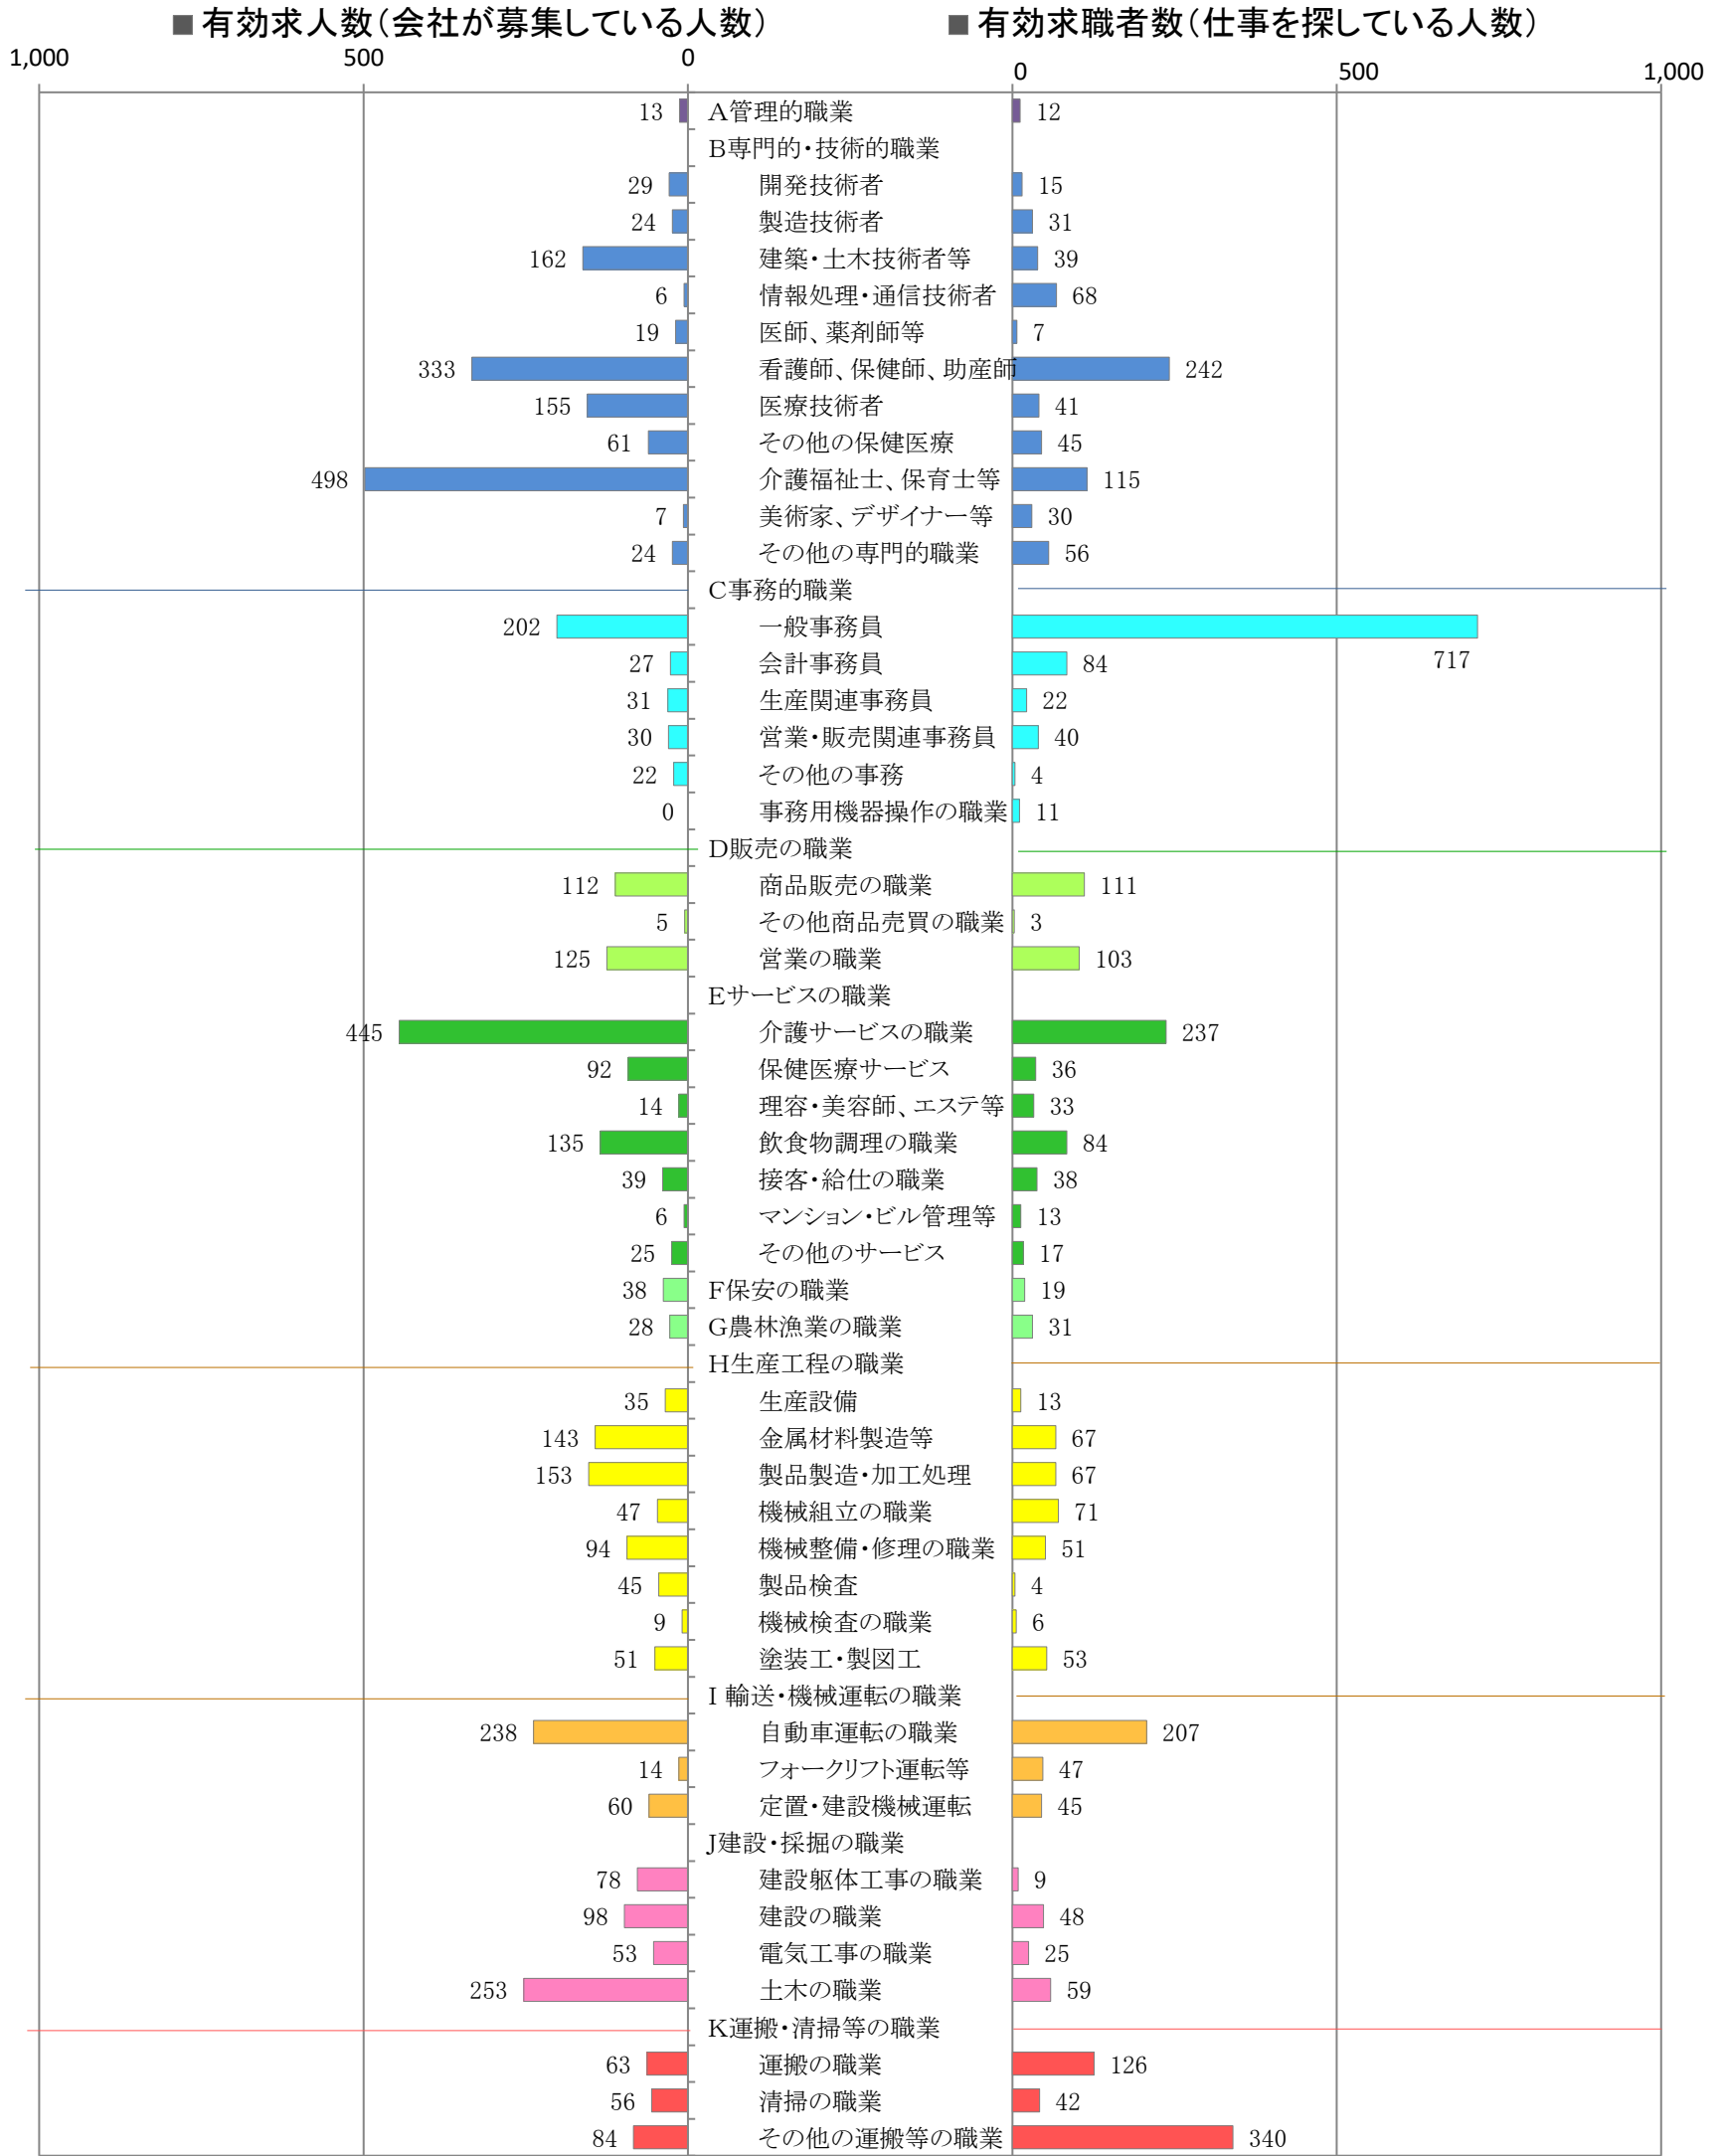

〈筑豊地域：バランスシート〉

令和3年1月

職業別：有効求人・求職状況(常用・フルタイム)

※1 ハローワーク飯塚、直方、田川の合計数

※2 福岡労働局ホームページ([https://site.mhlw.go.jp/fukuoka-roudoukyoku/jirei\\_toukei/kyujin\\_kyushoku/toukei/\\_120538.html](https://site.mhlw.go.jp/fukuoka-roudoukyoku/jirei_toukei/kyujin_kyushoku/toukei/_120538.html))でも公開しています。