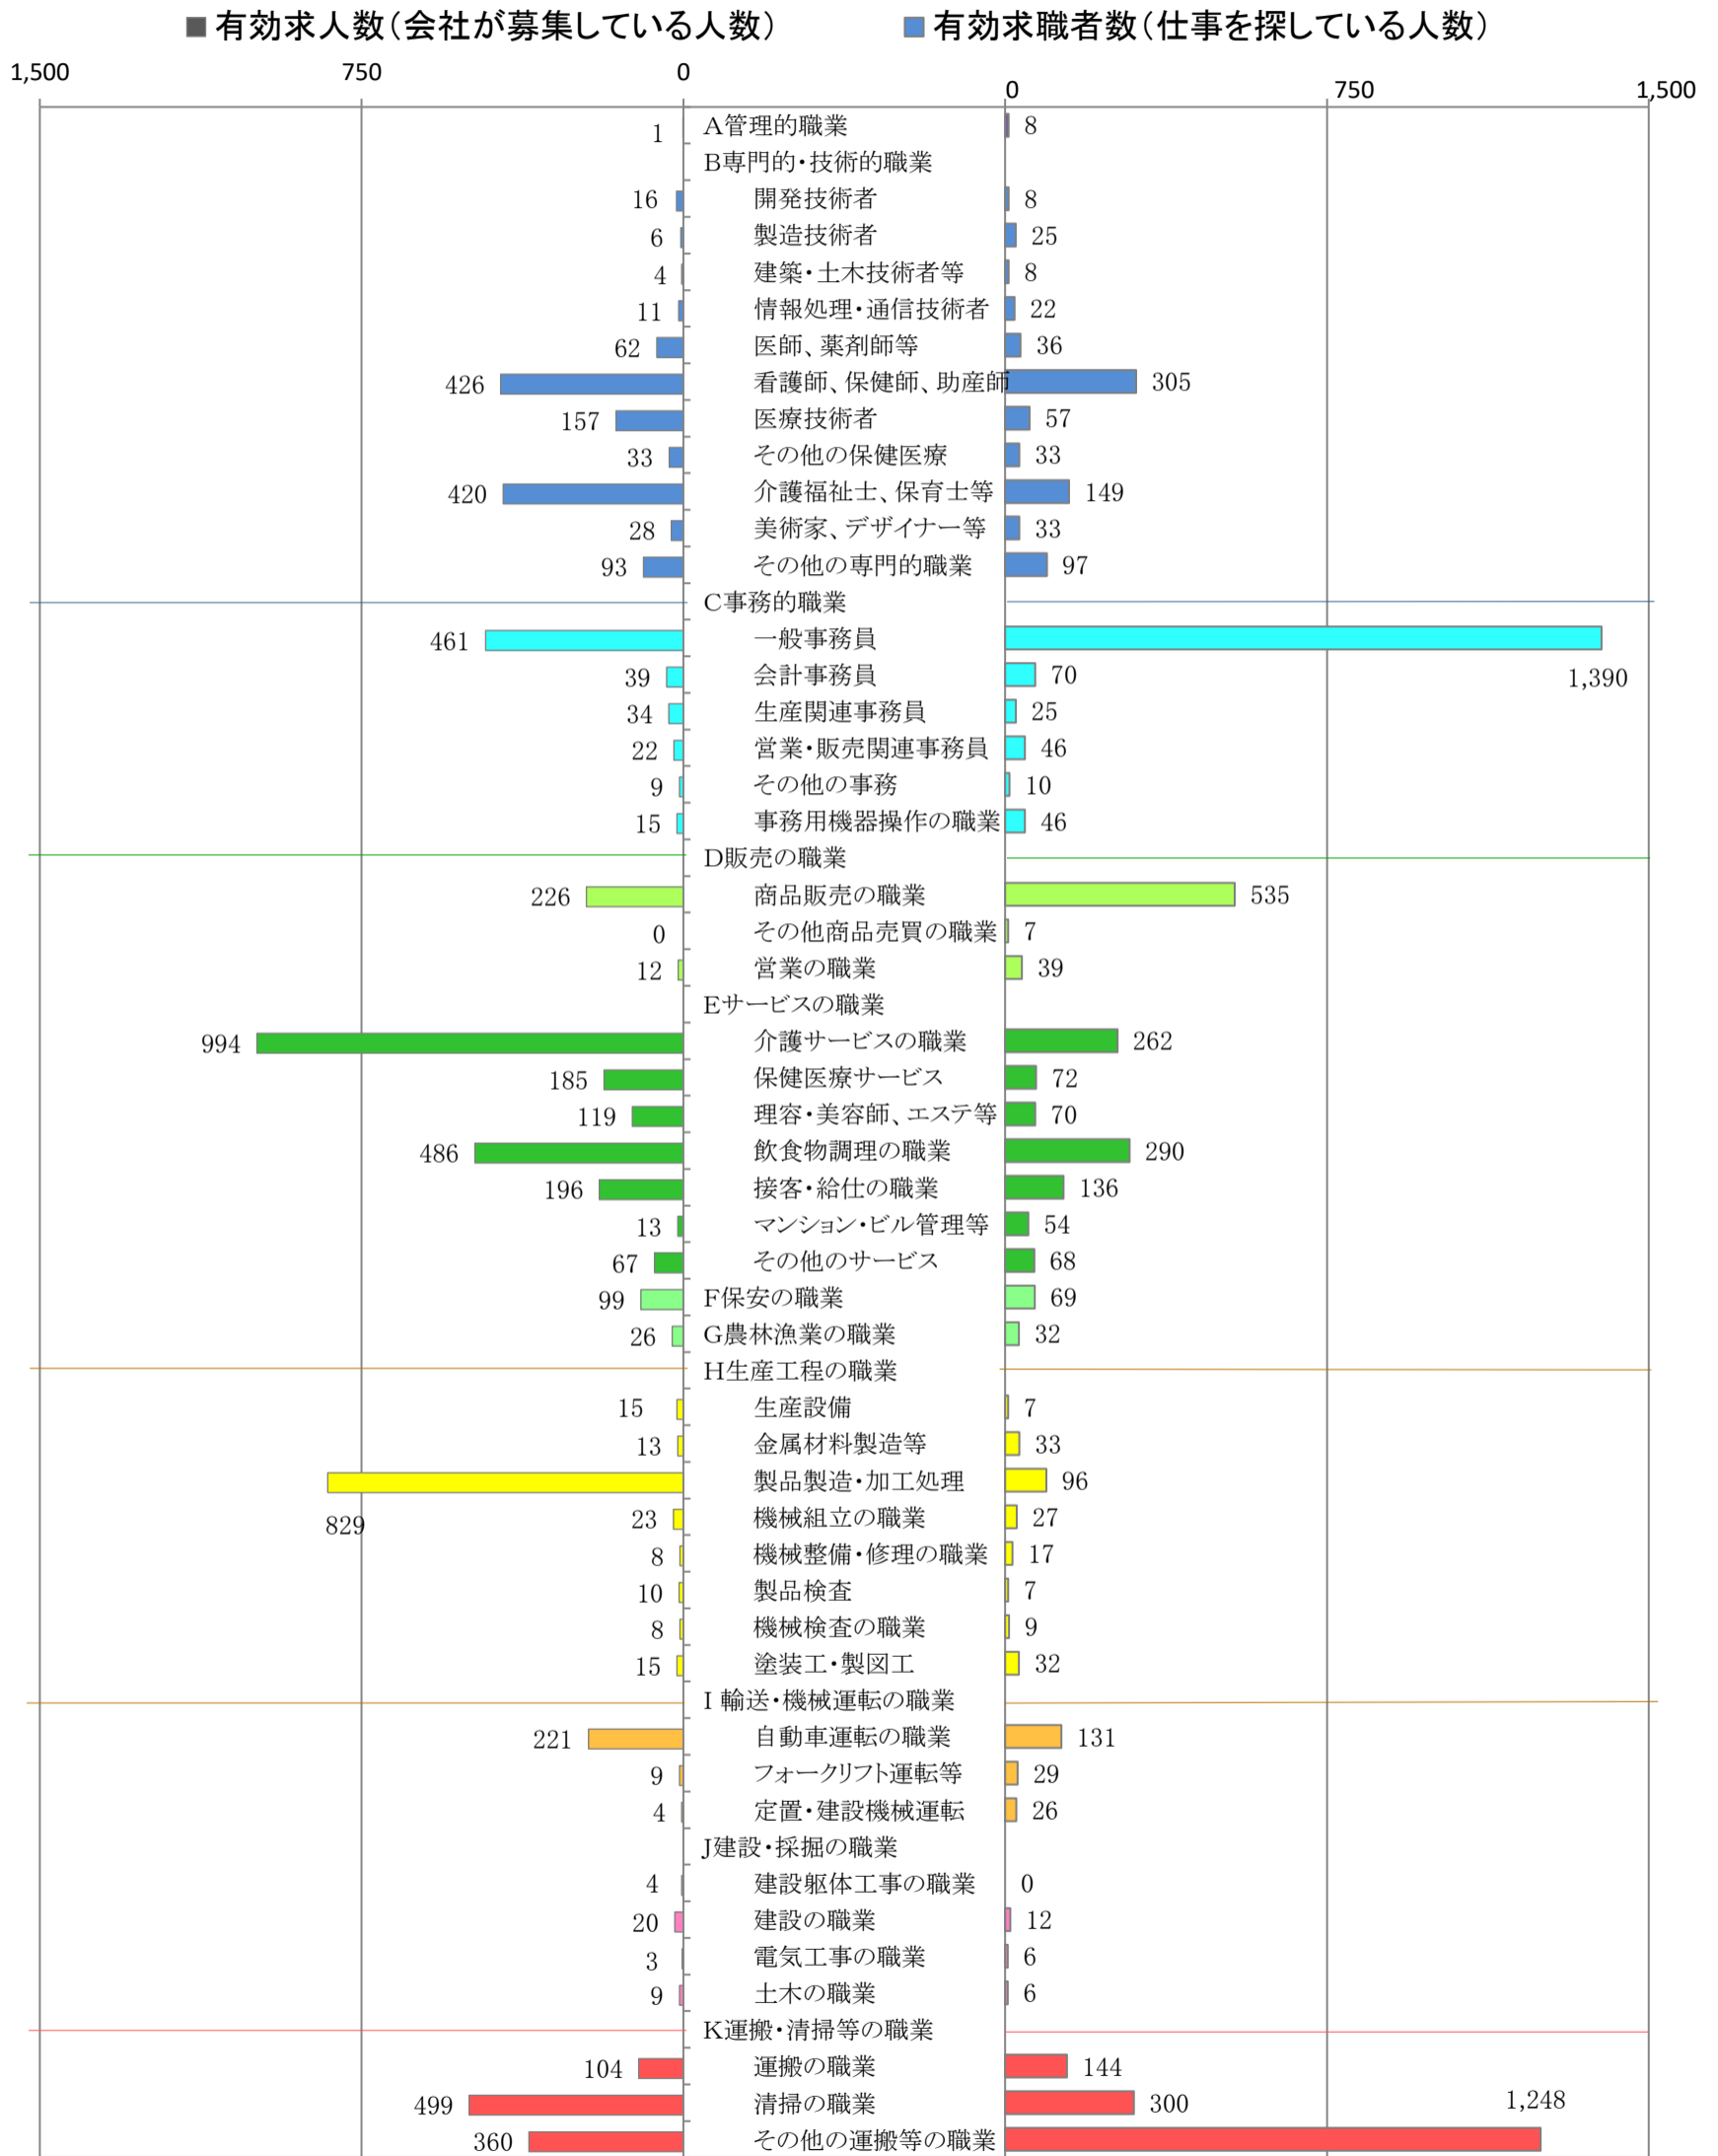

〈北九州地域：バランスシート〉
職業別：有効求人・求職状況(常用・パート)

令和3年1月

※1 ハローワーク小倉、八幡、行橋の合計数

※2 福岡労働局ホームページ(https://jsite.mhlw.go.jp/fukuoka-roudoukyoku/jirei_toukei/kyujin_kyushoku/toukei/_120538.html)でも公開しています。