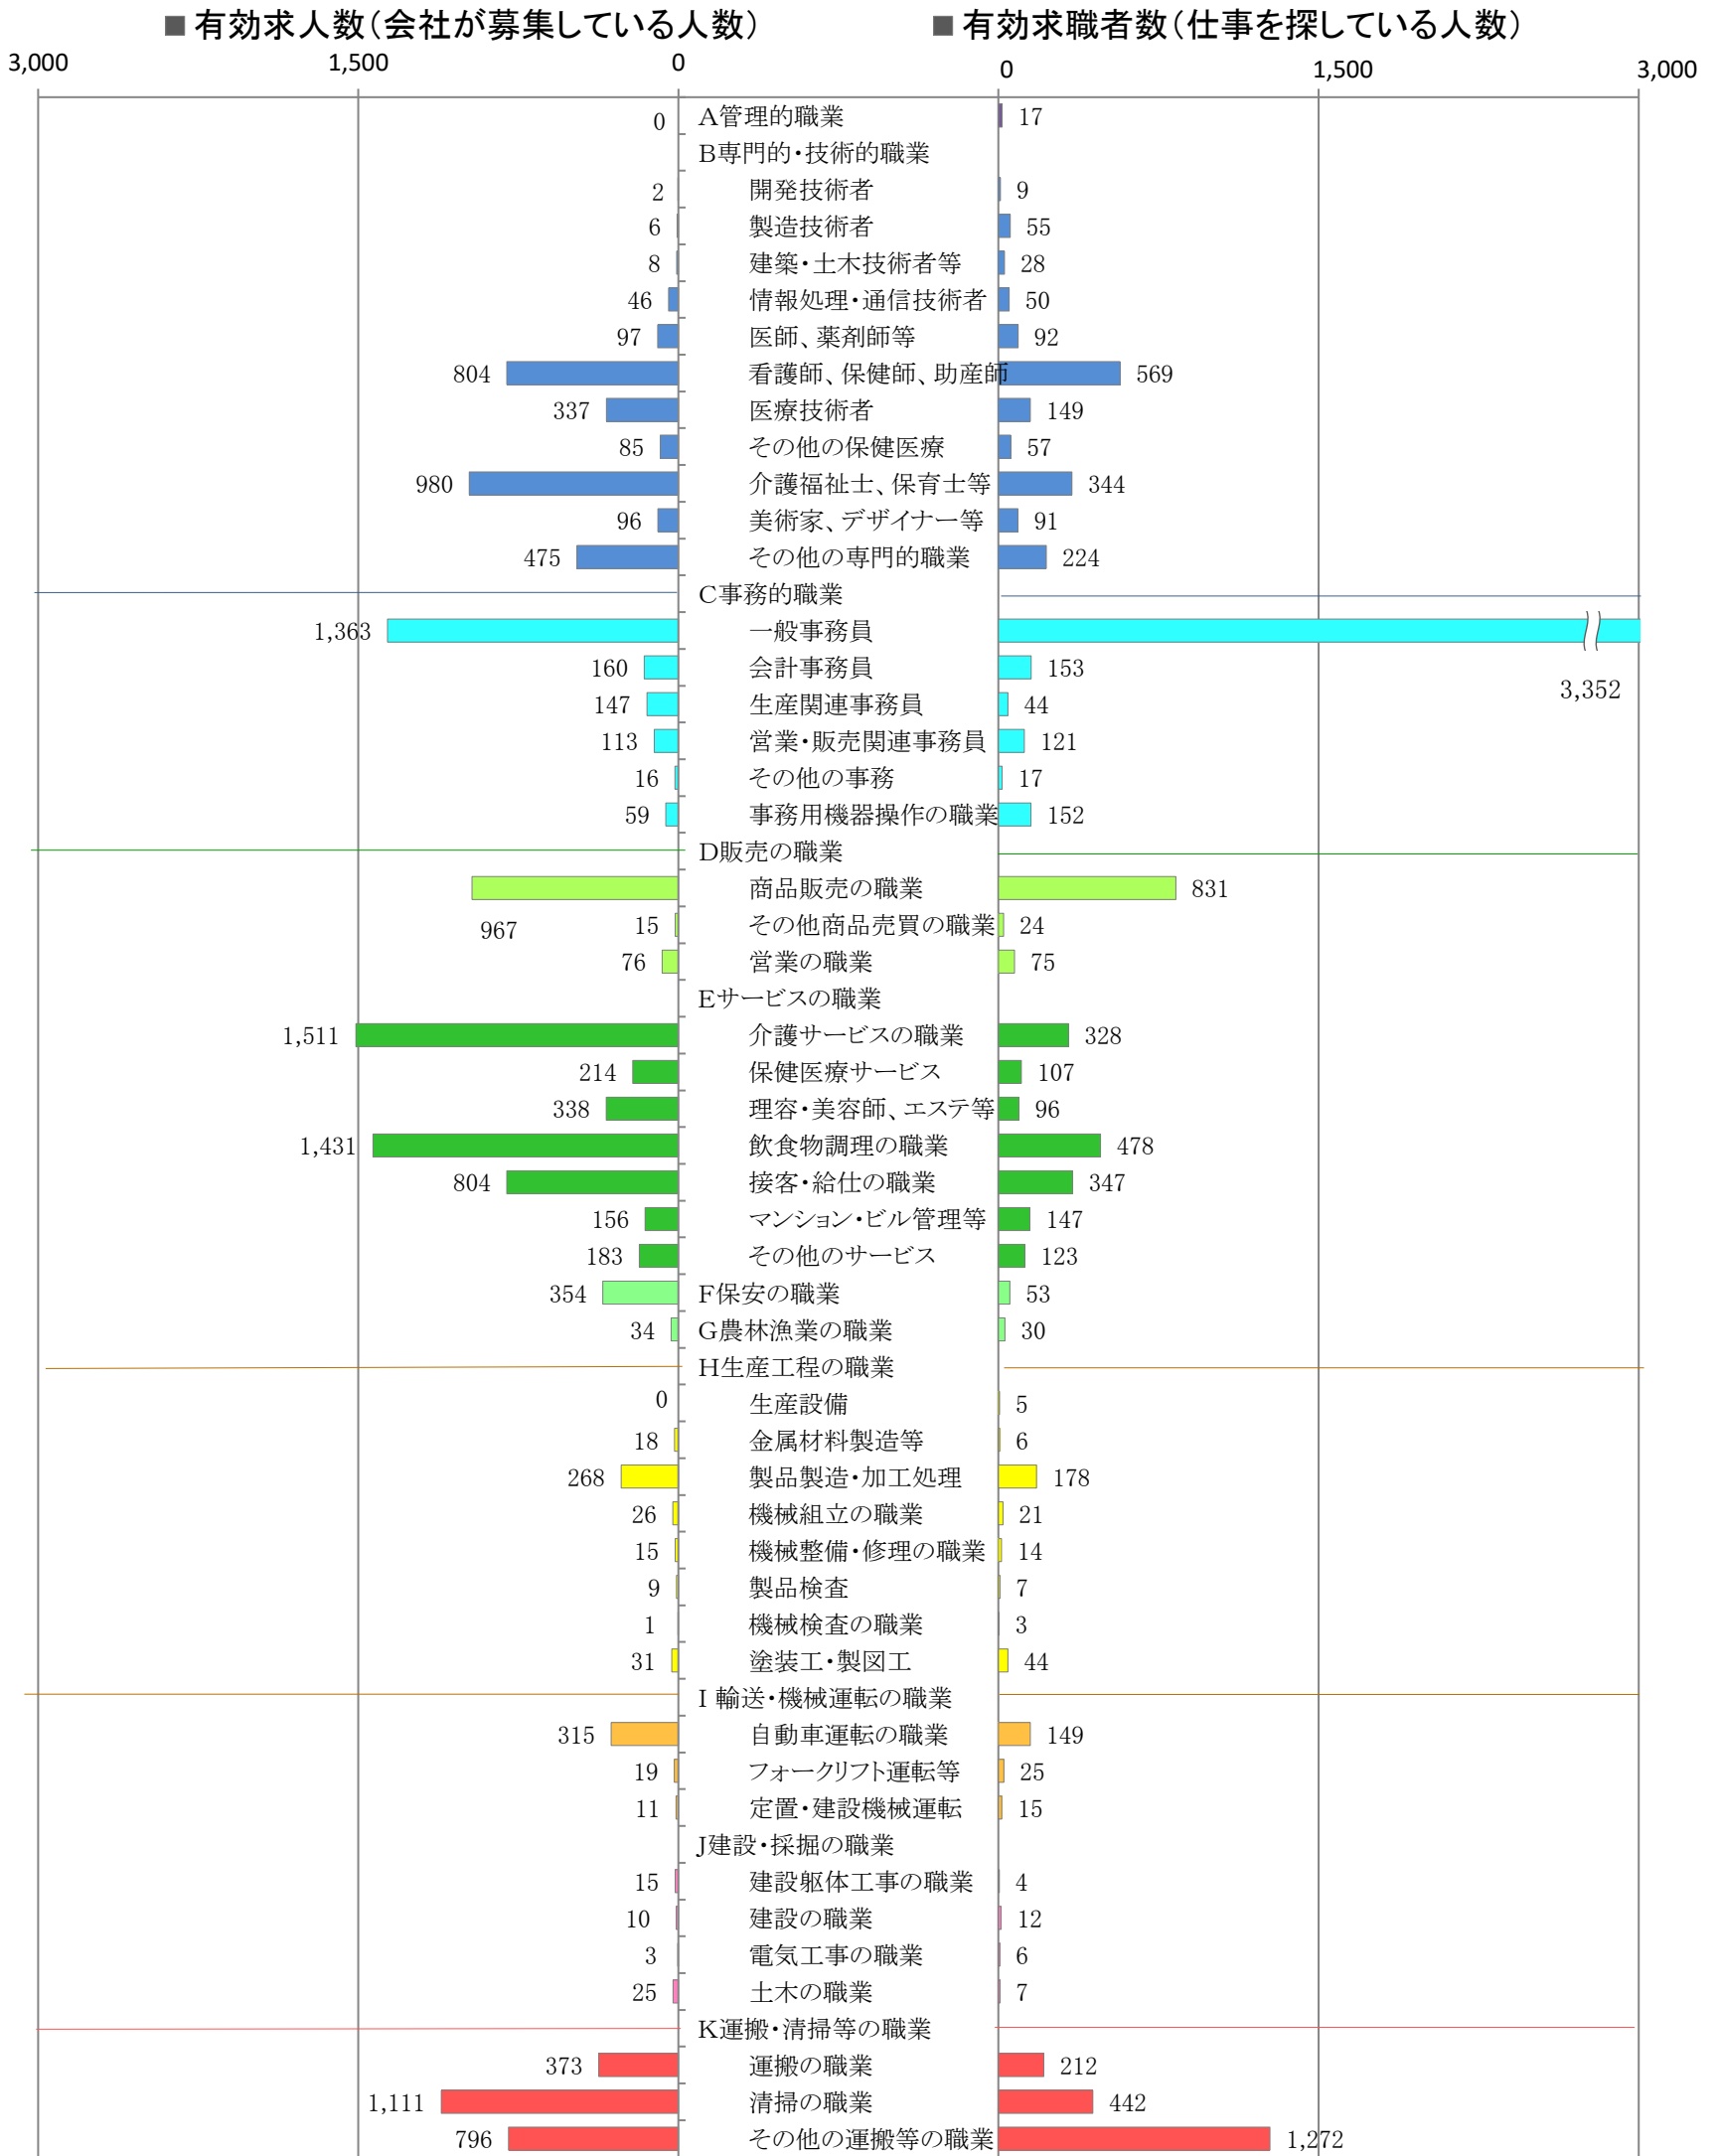

〈福岡地域：バランスシート〉
職業別：有効求人・求職状況（常用・パート）

令和3年1月

※1 ハローワーク福岡中央、福岡東、福岡南、福岡西の合計数

※2 福岡労働局ホームページ(https://jsite.mhlw.go.jp/fukuoka-roudoukyoku/jirei_toukei/kyujin_kyushoku/toukei/_120538.html)でも公開しています。