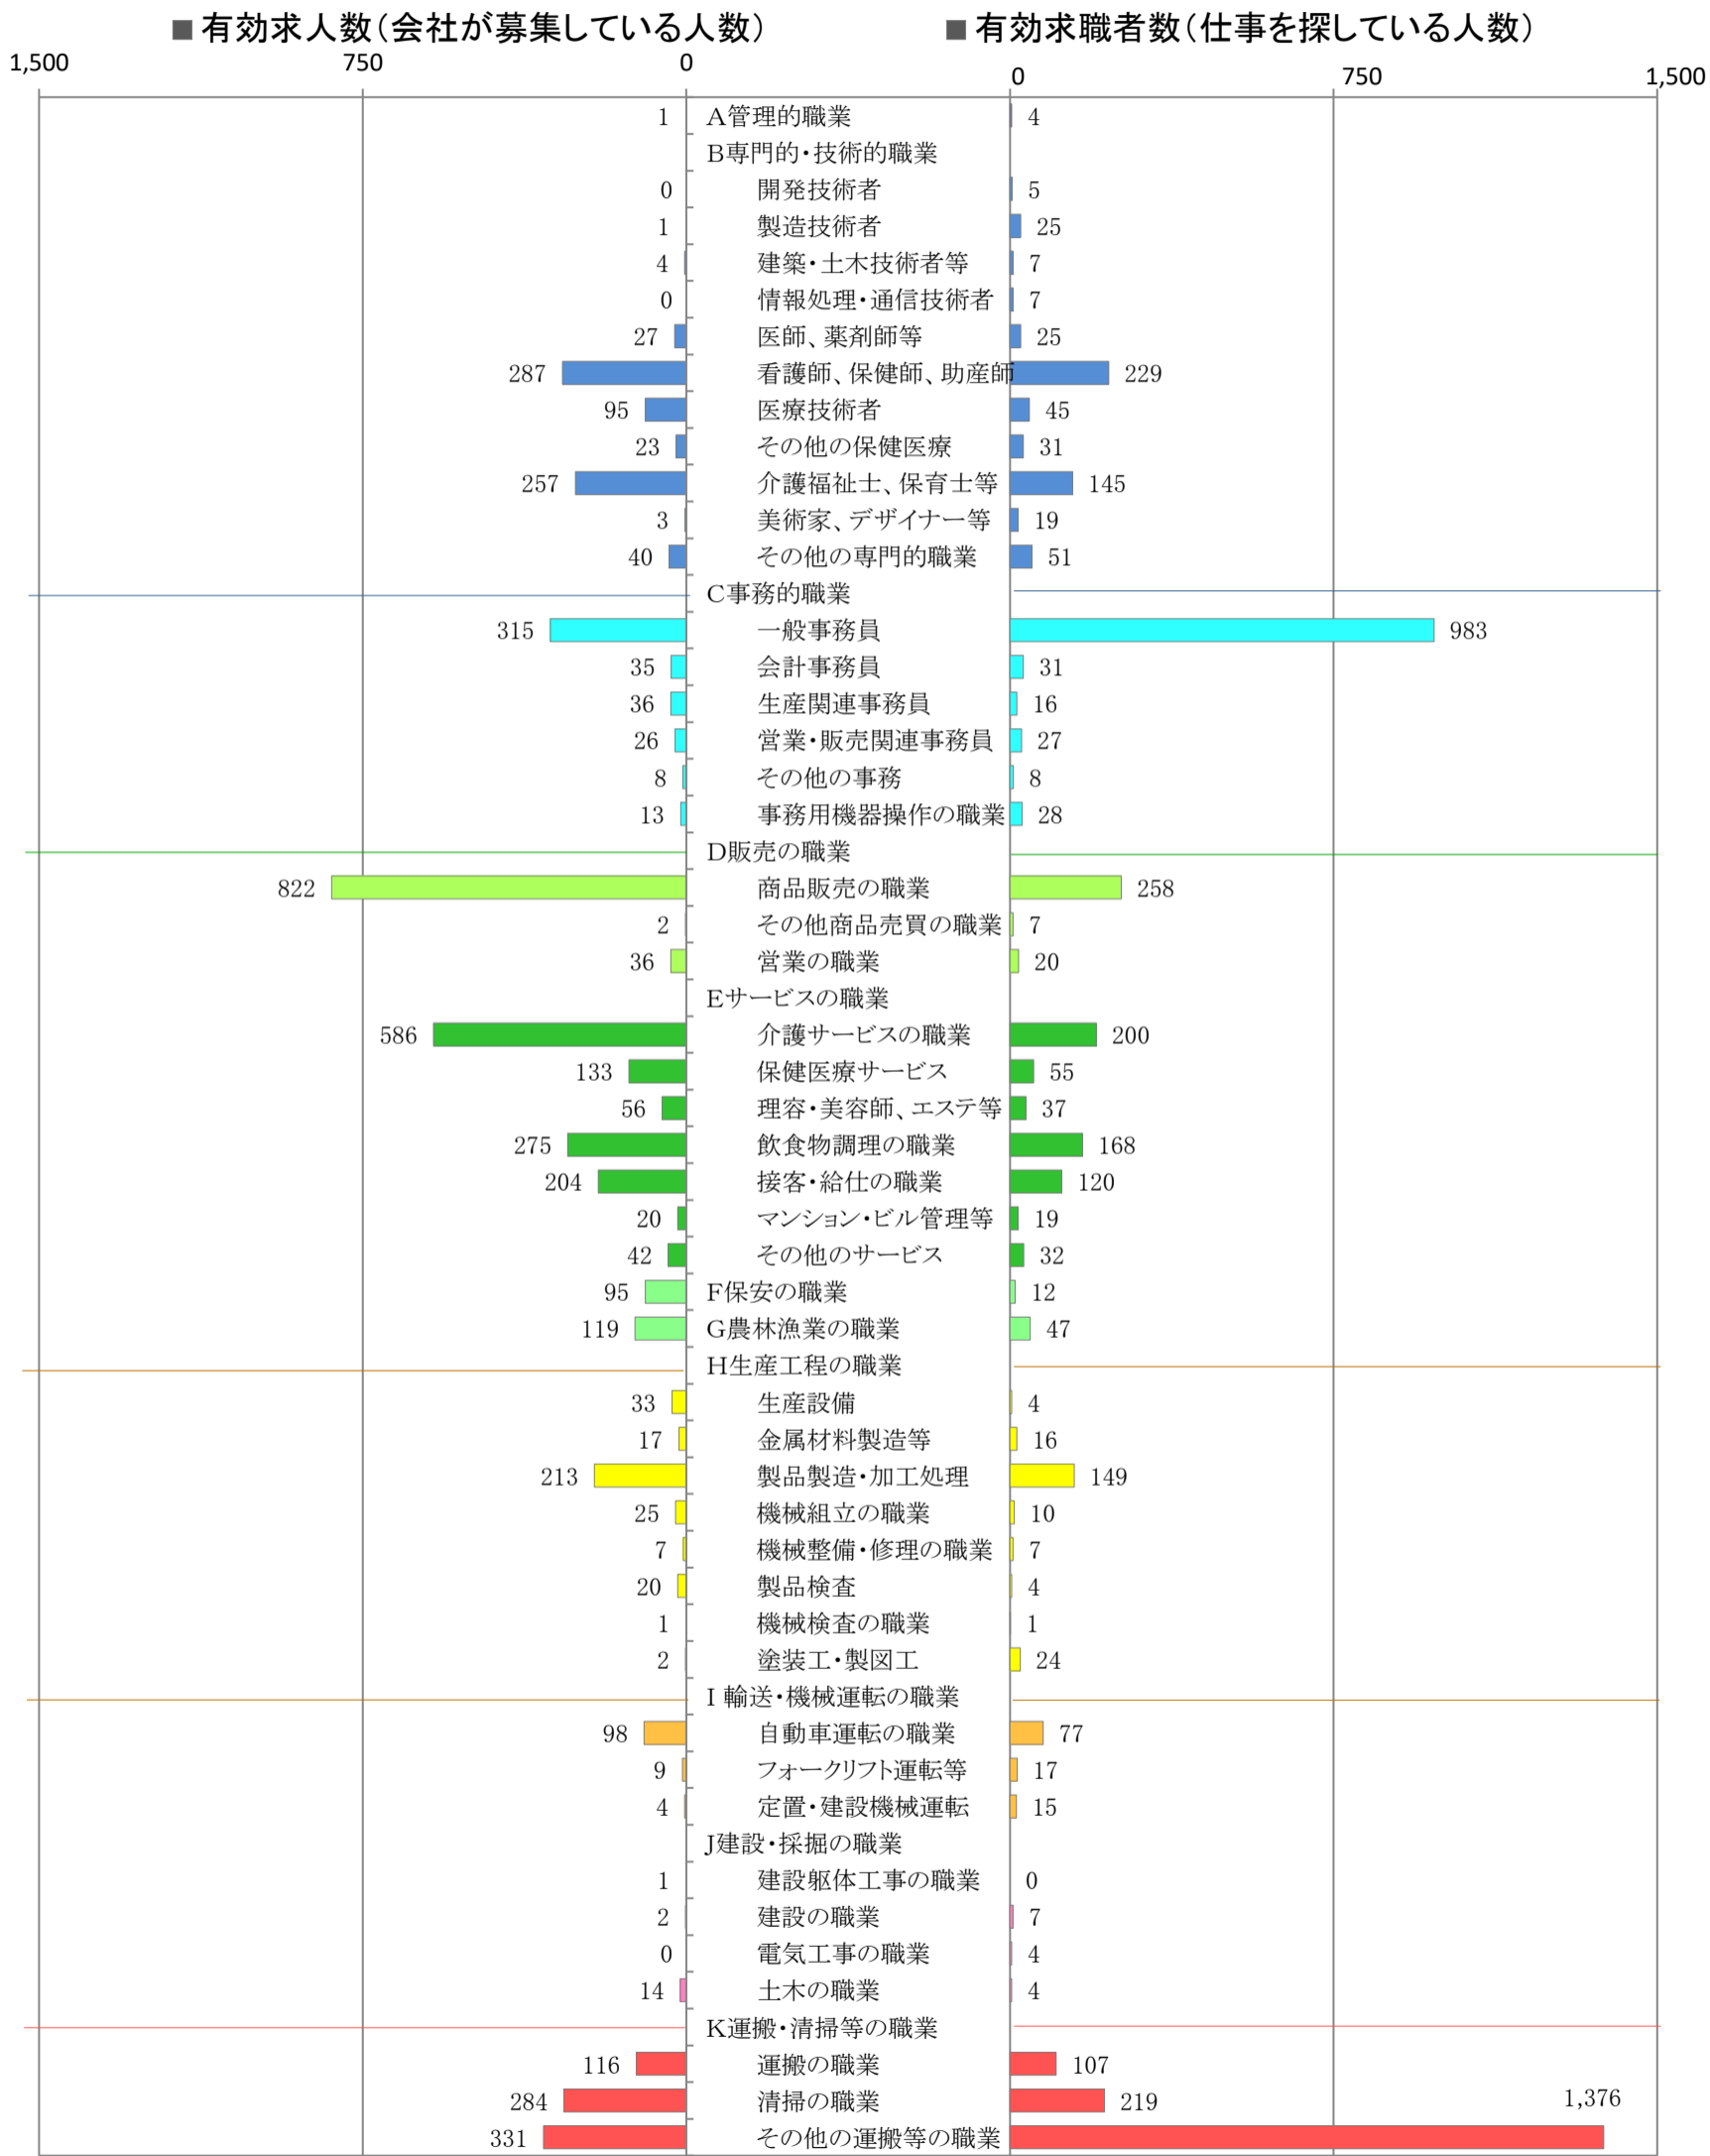

〈南部地域：バランスシート〉

職業別：有効求人・求職状況(常用・パート)

※1 ハローワーク大牟田、久留米、八女、朝倉の合計数

※2 福岡労働局ホームページ([https://jsite.mhlw.go.jp/fukuoka-roudoukyoku/jirei\\_toukei/kyujin\\_kyushoku/toukei/\\_120538.html](https://jsite.mhlw.go.jp/fukuoka-roudoukyoku/jirei_toukei/kyujin_kyushoku/toukei/_120538.html))でも公開しています。