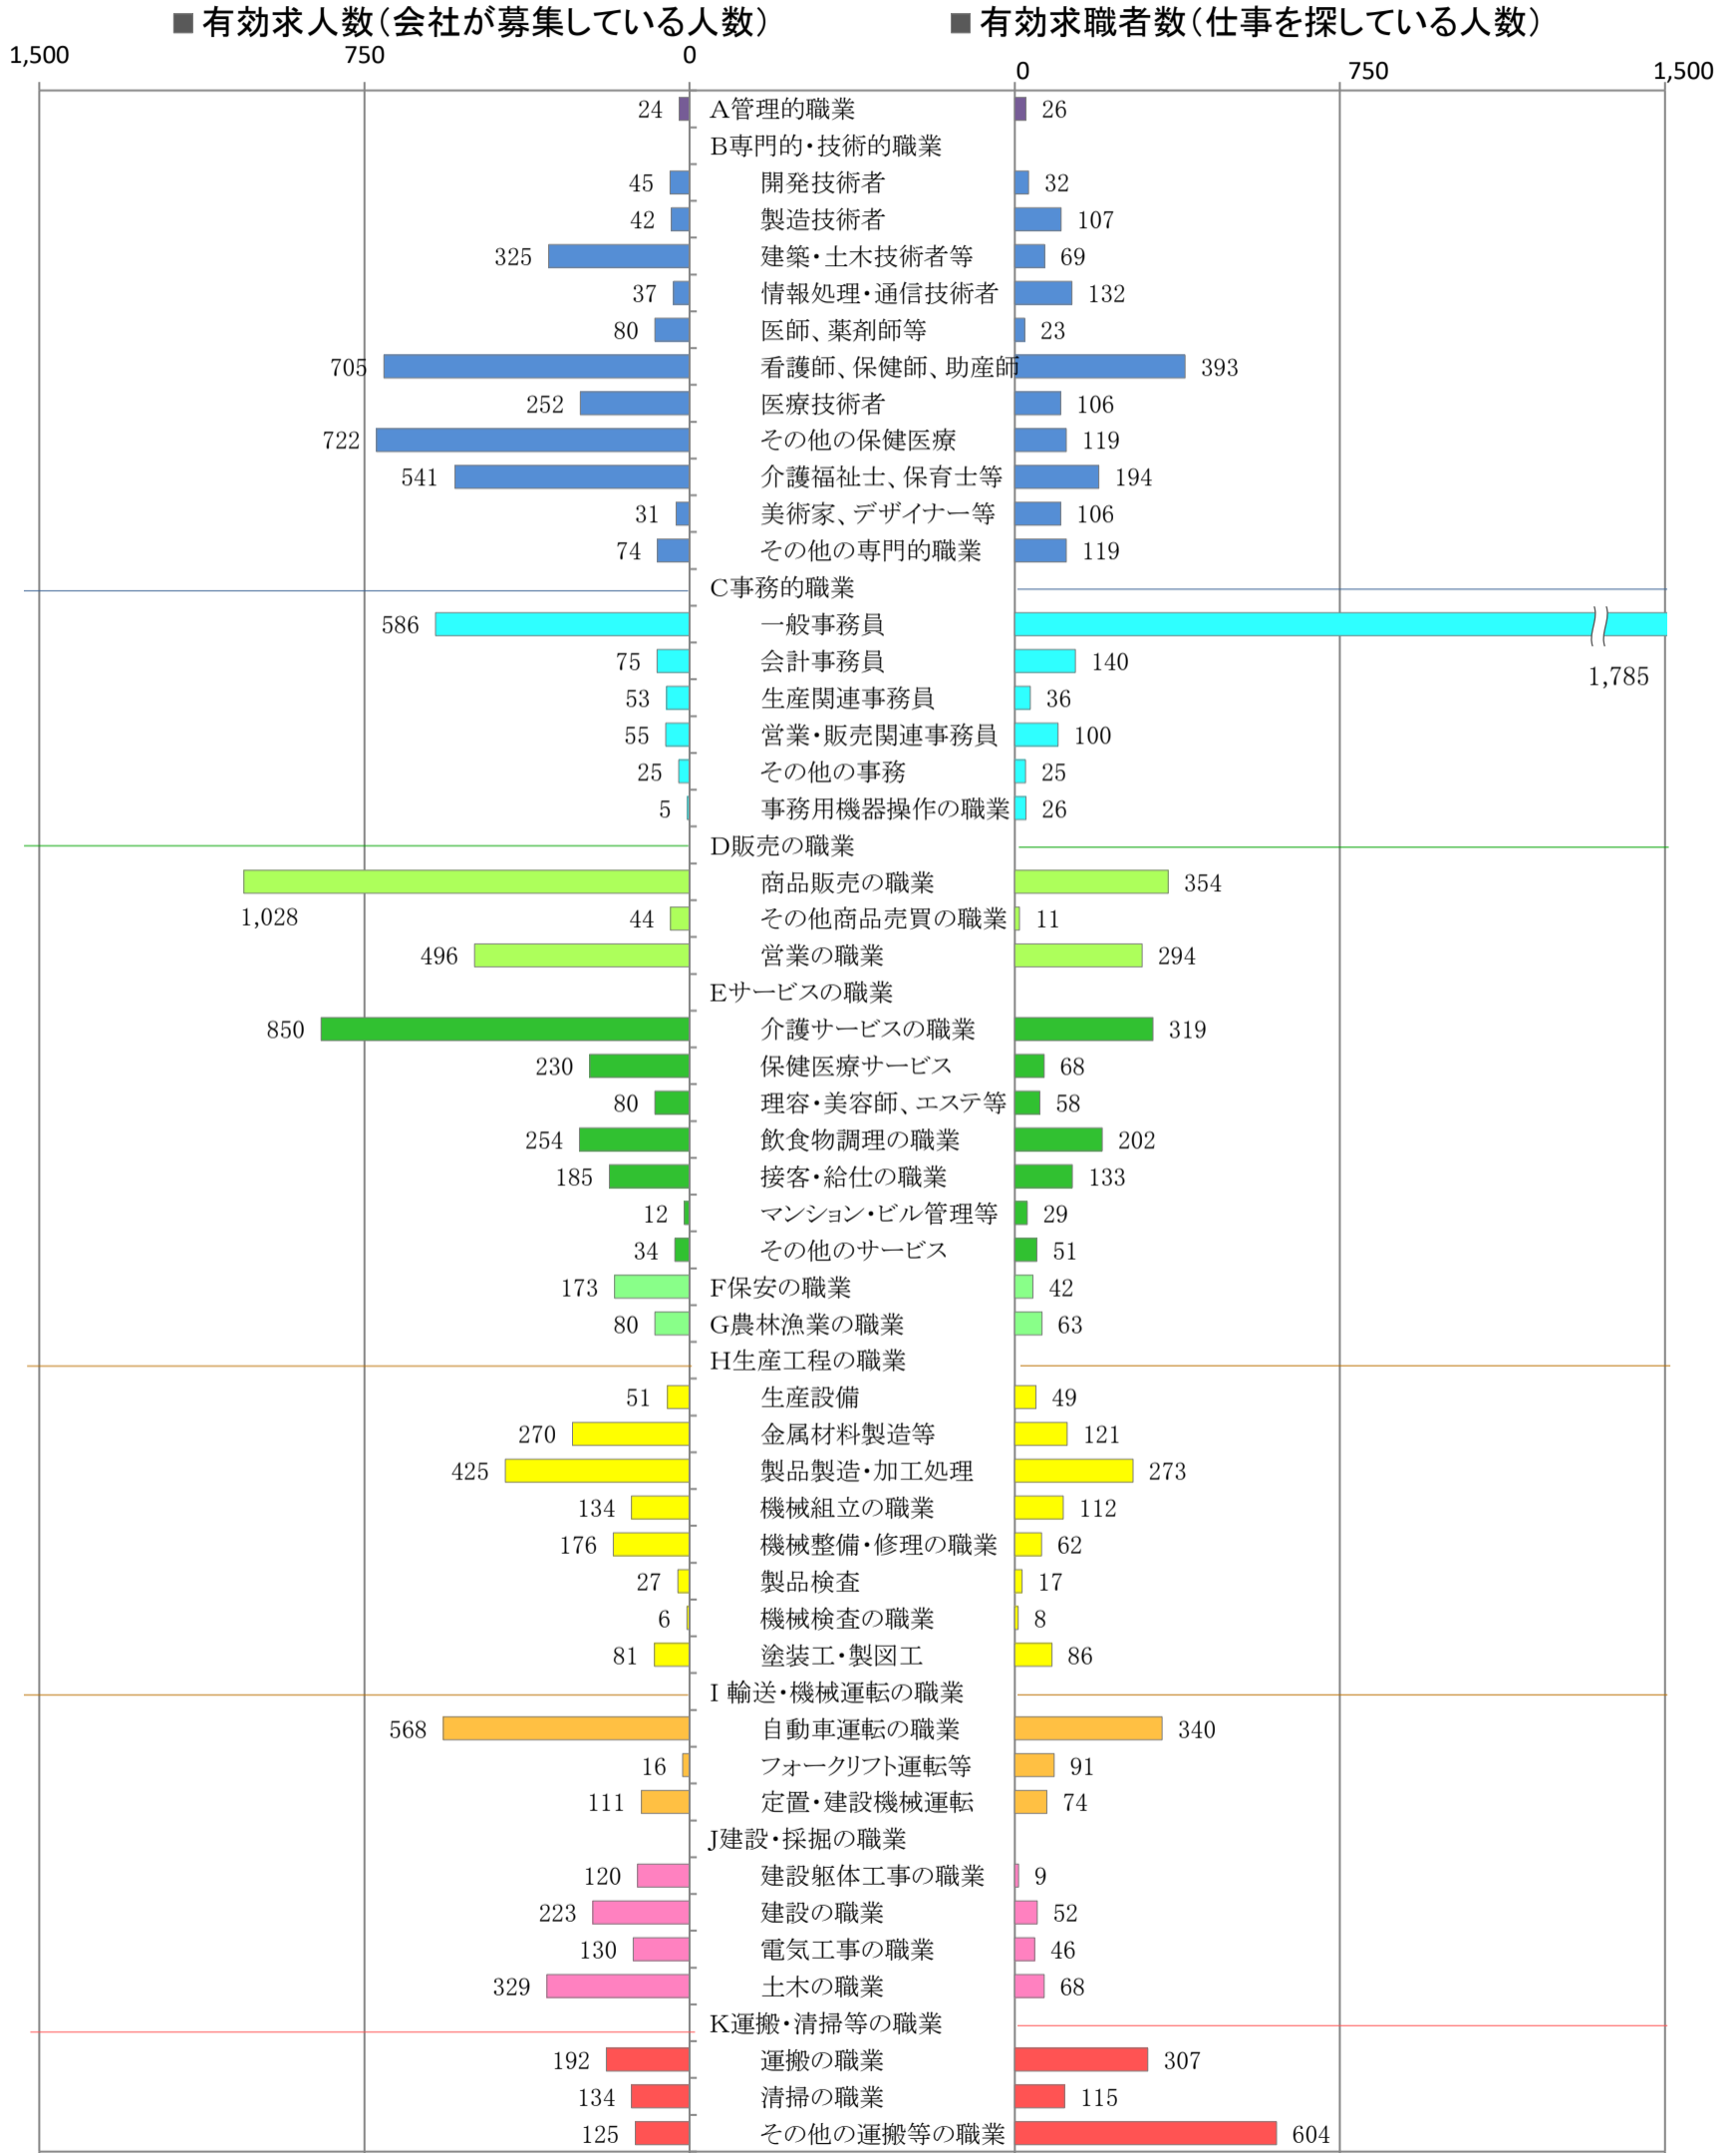

〈南部地域：バランスシート〉

職業別：有効求人・求職状況(常用・フルタイム)

※1 ハローワーク大牟田、久留米、八女、朝倉の合計数

※2 福岡労働局ホームページ(https://jsite.mhlw.go.jp/fukuoka-roudoukyoku/jirei_toukei/kyujin_kyushoku/toukei/_120538.html)でも公開しています。