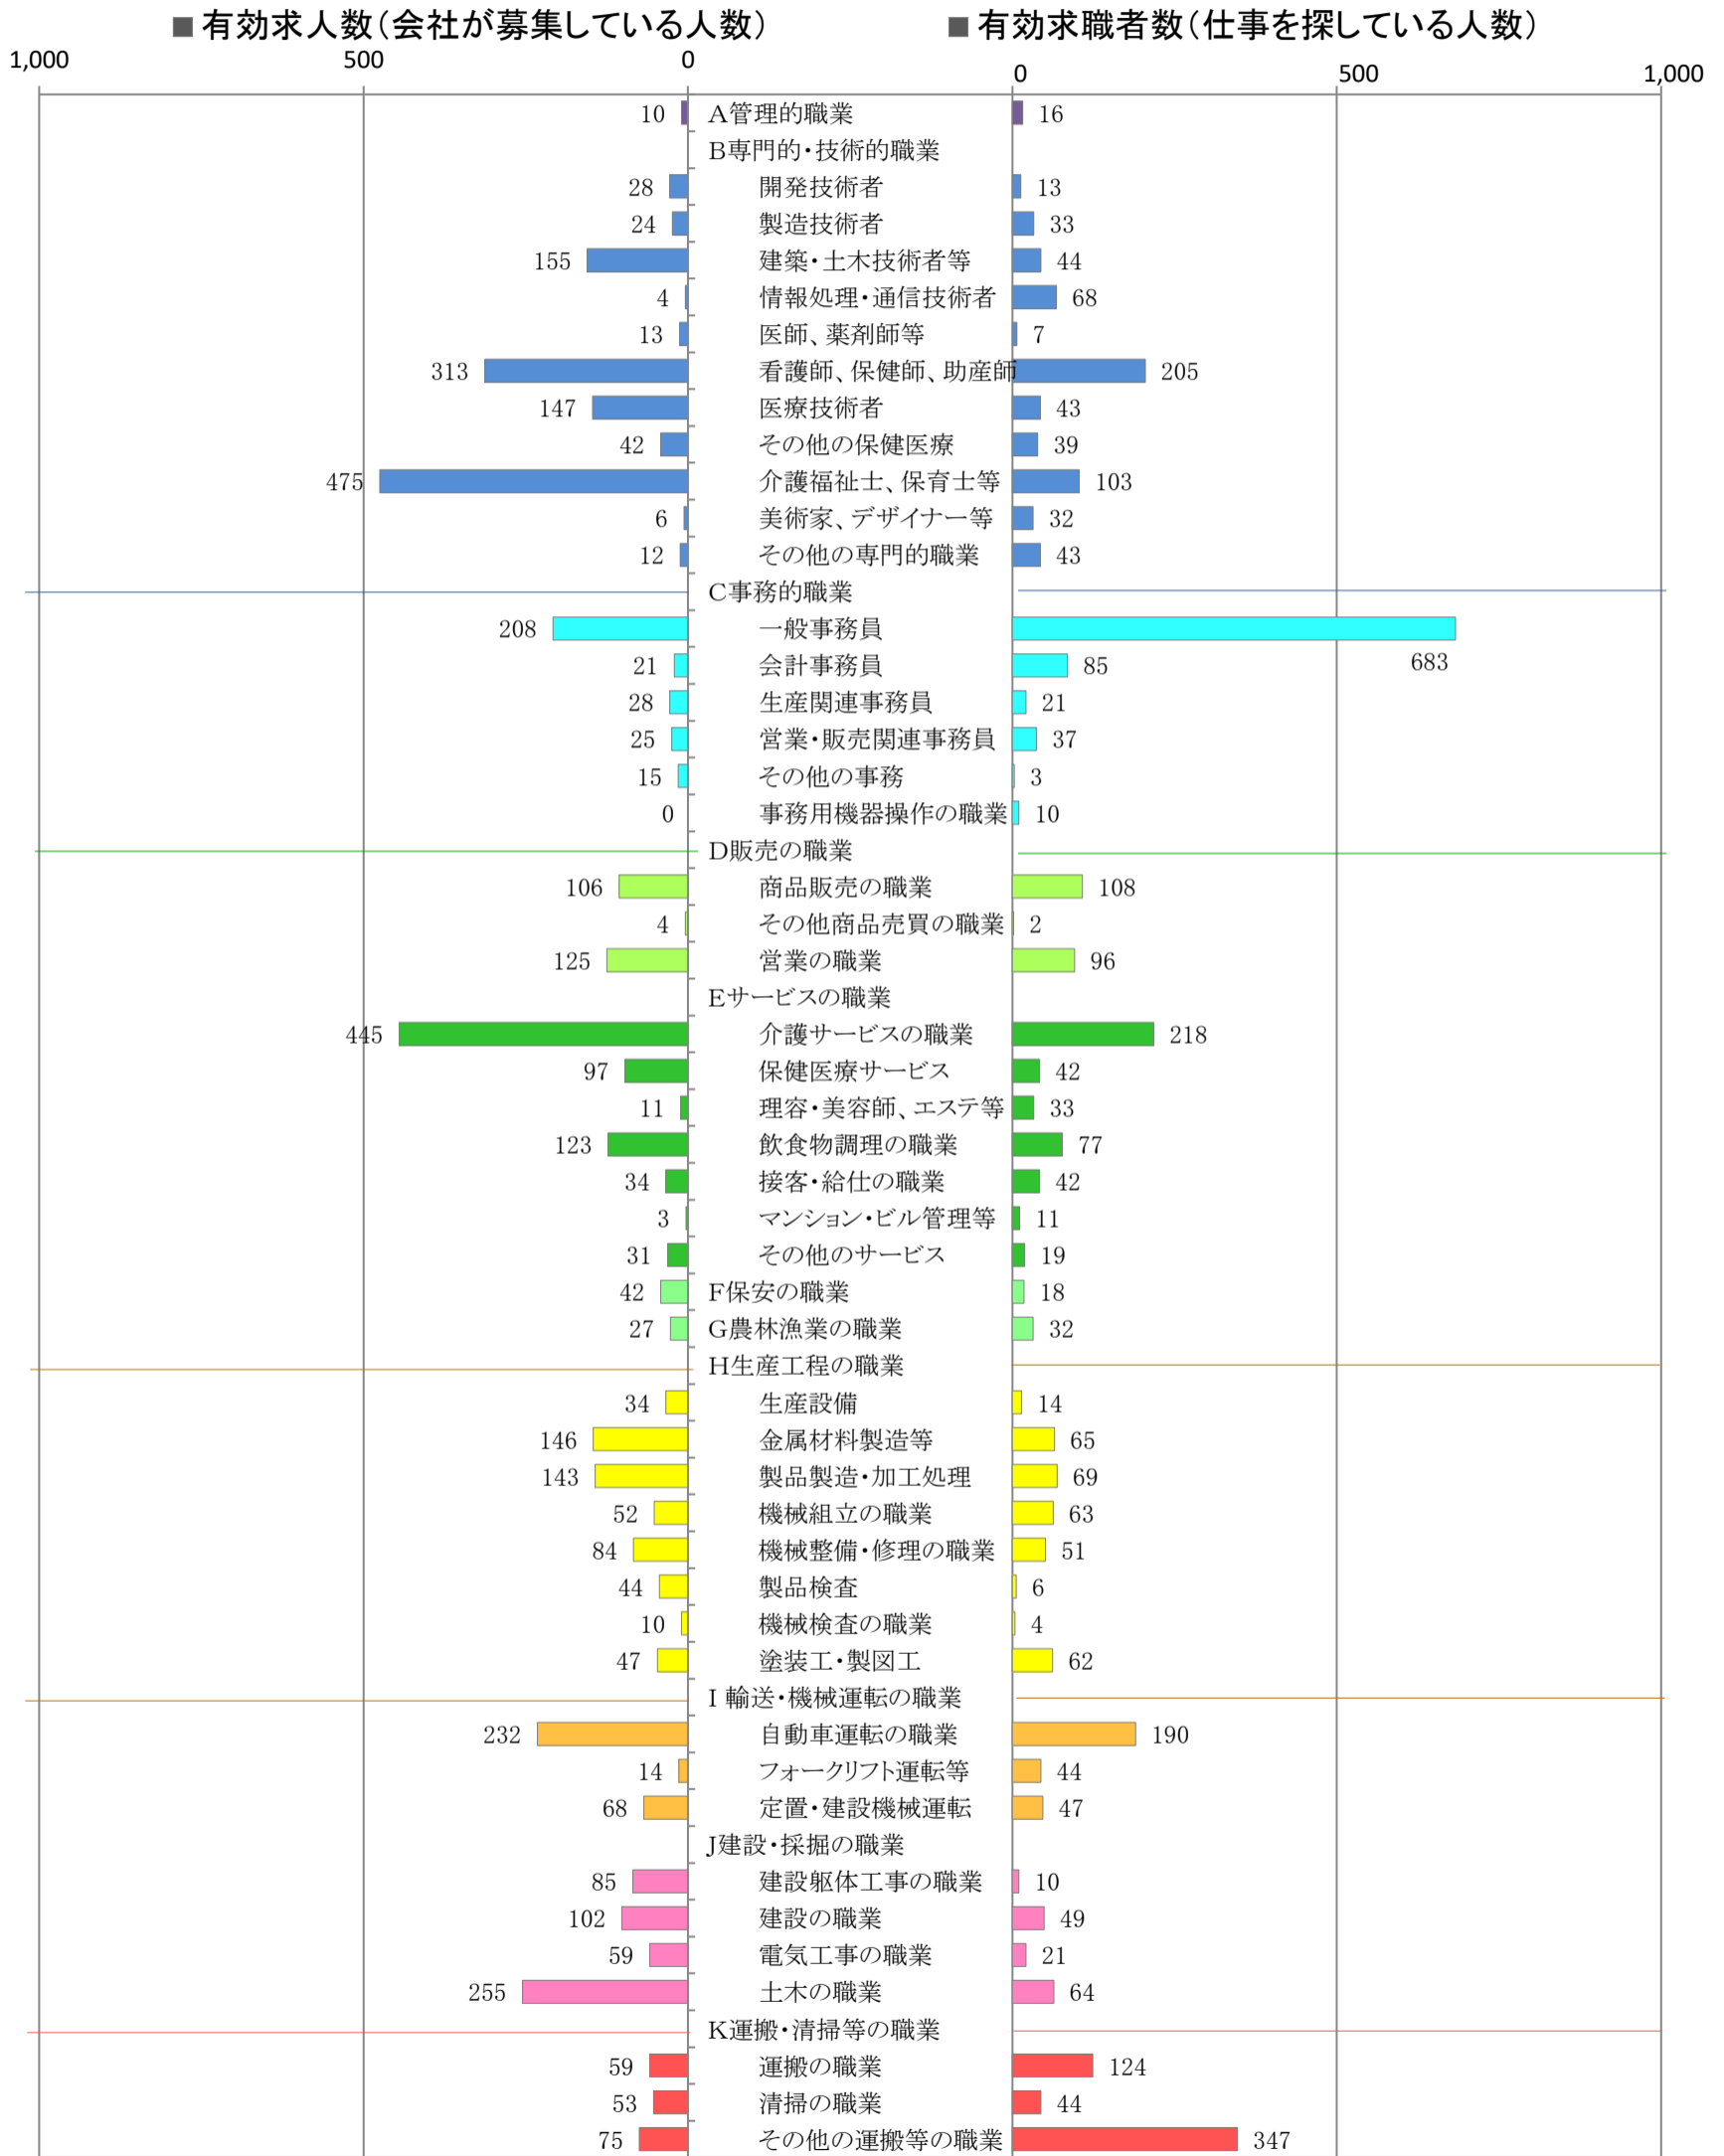

〈筑豊地域：バランスシート〉

職業別：有効求人・求職状況(常用・フルタイム)

※1 ハローワーク飯塚、直方、田川の合計数

※2 福岡労働局ホームページ(https://site.mhlw.go.jp/fukuoka-roudoukyoku/jirei_toukei/kyujin_kyushoku/toukei/_120538.html)でも公開しています。