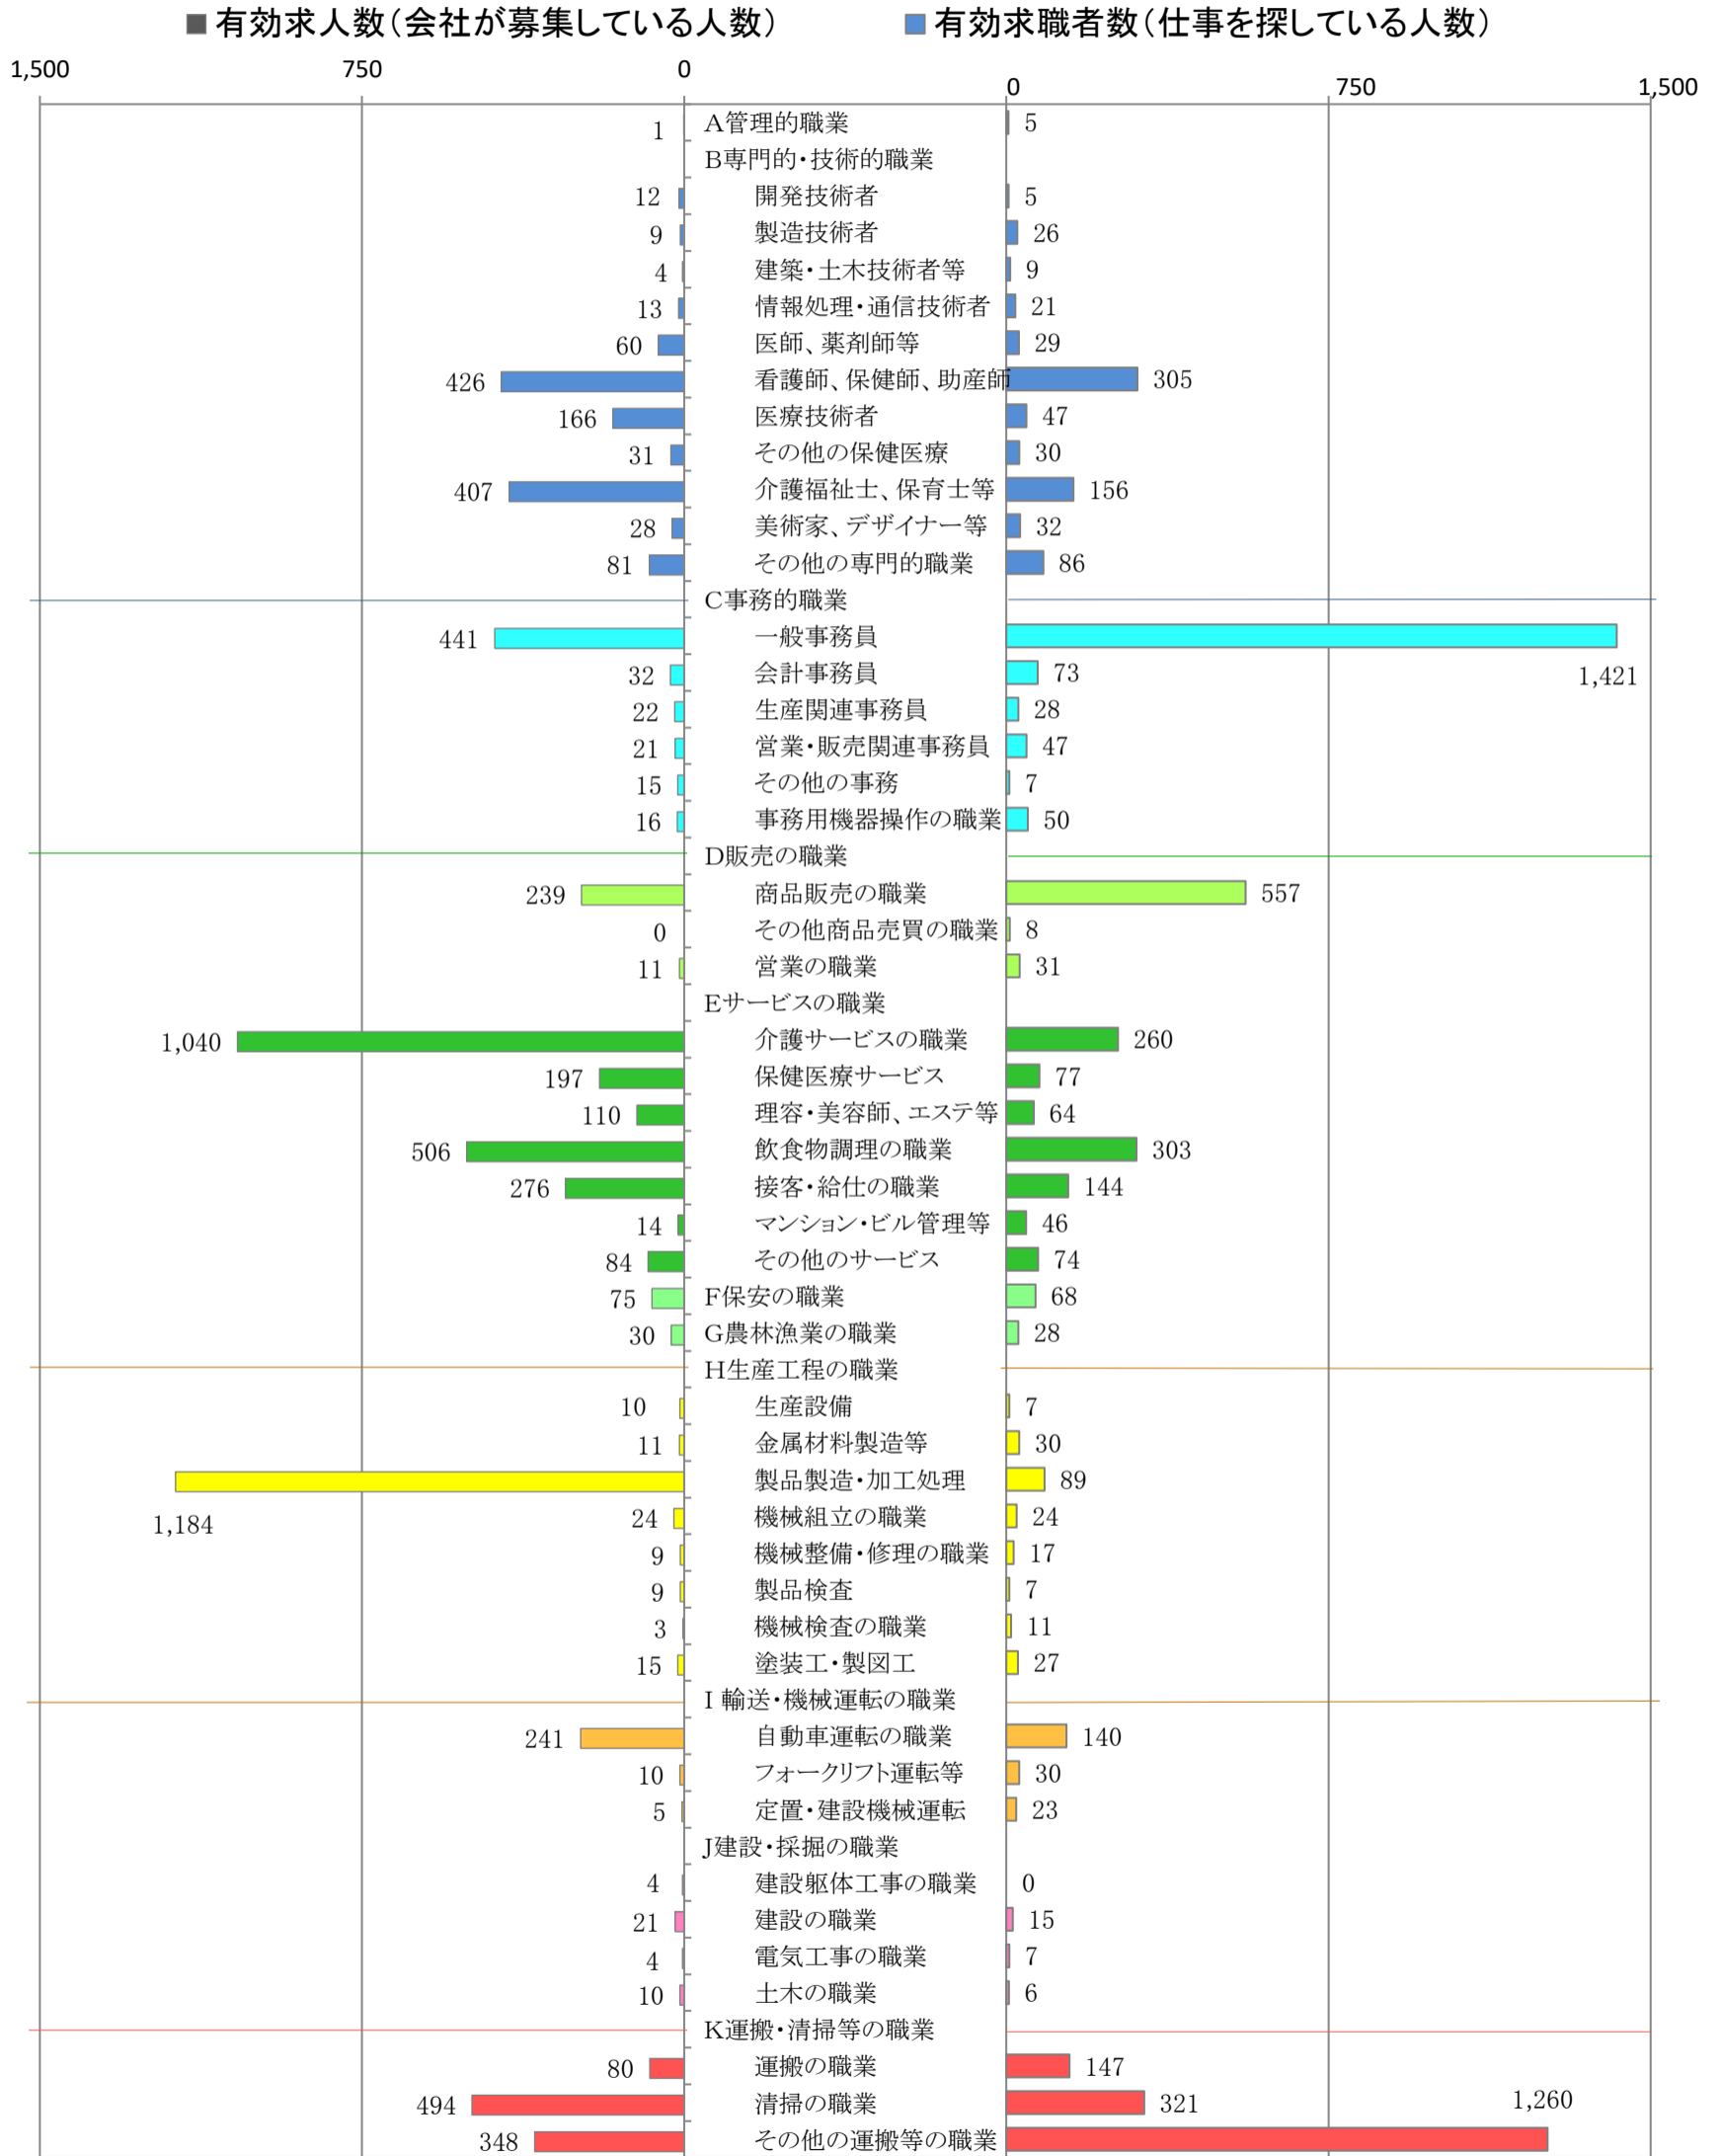

〈北九州地域：バランスシート〉

職業別：有効求人・求職状況(常用・パート)

※1 ハローワーク小倉、八幡、行橋の合計数

※2 福岡労働局ホームページ([https://site.mhlw.go.jp/fukuoka-roudoukyoku/jirei\\_toukei/kyujin\\_kyushoku/toukei/\\_120538.html](https://site.mhlw.go.jp/fukuoka-roudoukyoku/jirei_toukei/kyujin_kyushoku/toukei/_120538.html))でも公開しています。