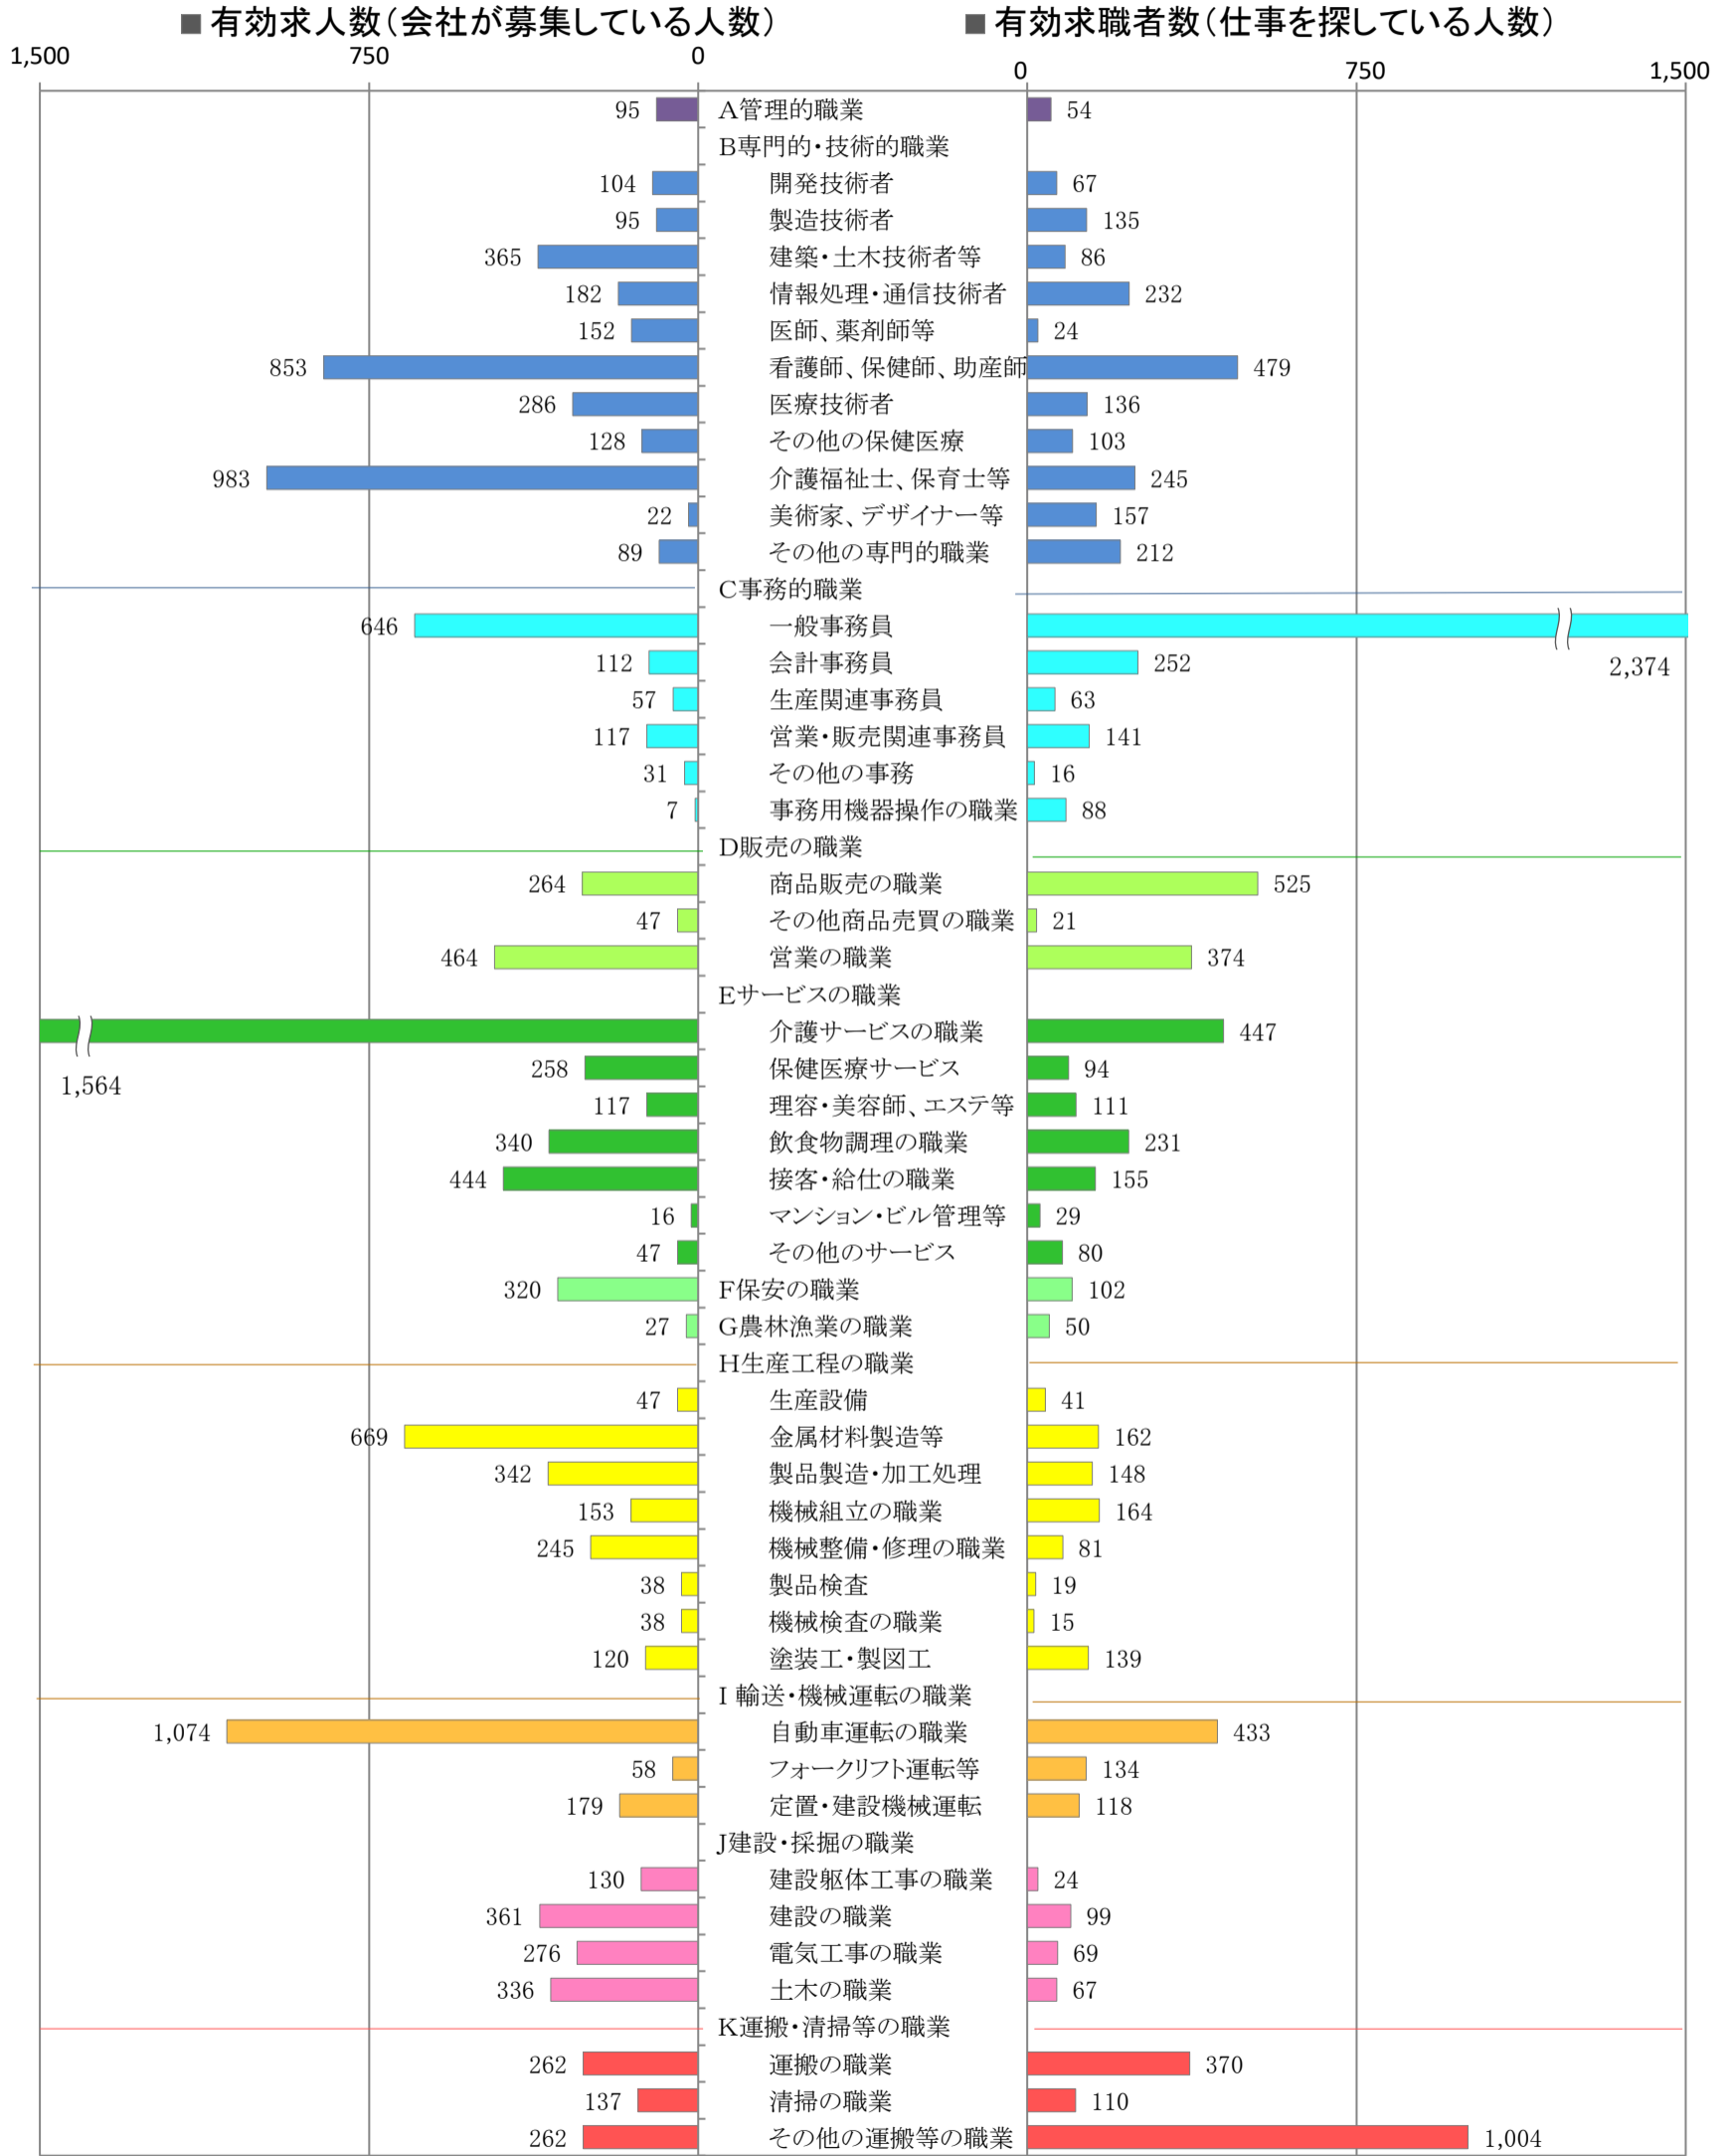

〈北九州地域：バランスシート〉

職業別：有効求人・求職状況(常用・フルタイム)

※1 ハローワーク小倉、八幡、行橋の合計数

※2 福岡労働局ホームページ(https://jsite.mhlw.go.jp/fukuoka-roudoukyoku/jirei_toukei/kyujin_kyushoku/toukei/_120538.html)でも公開しています。