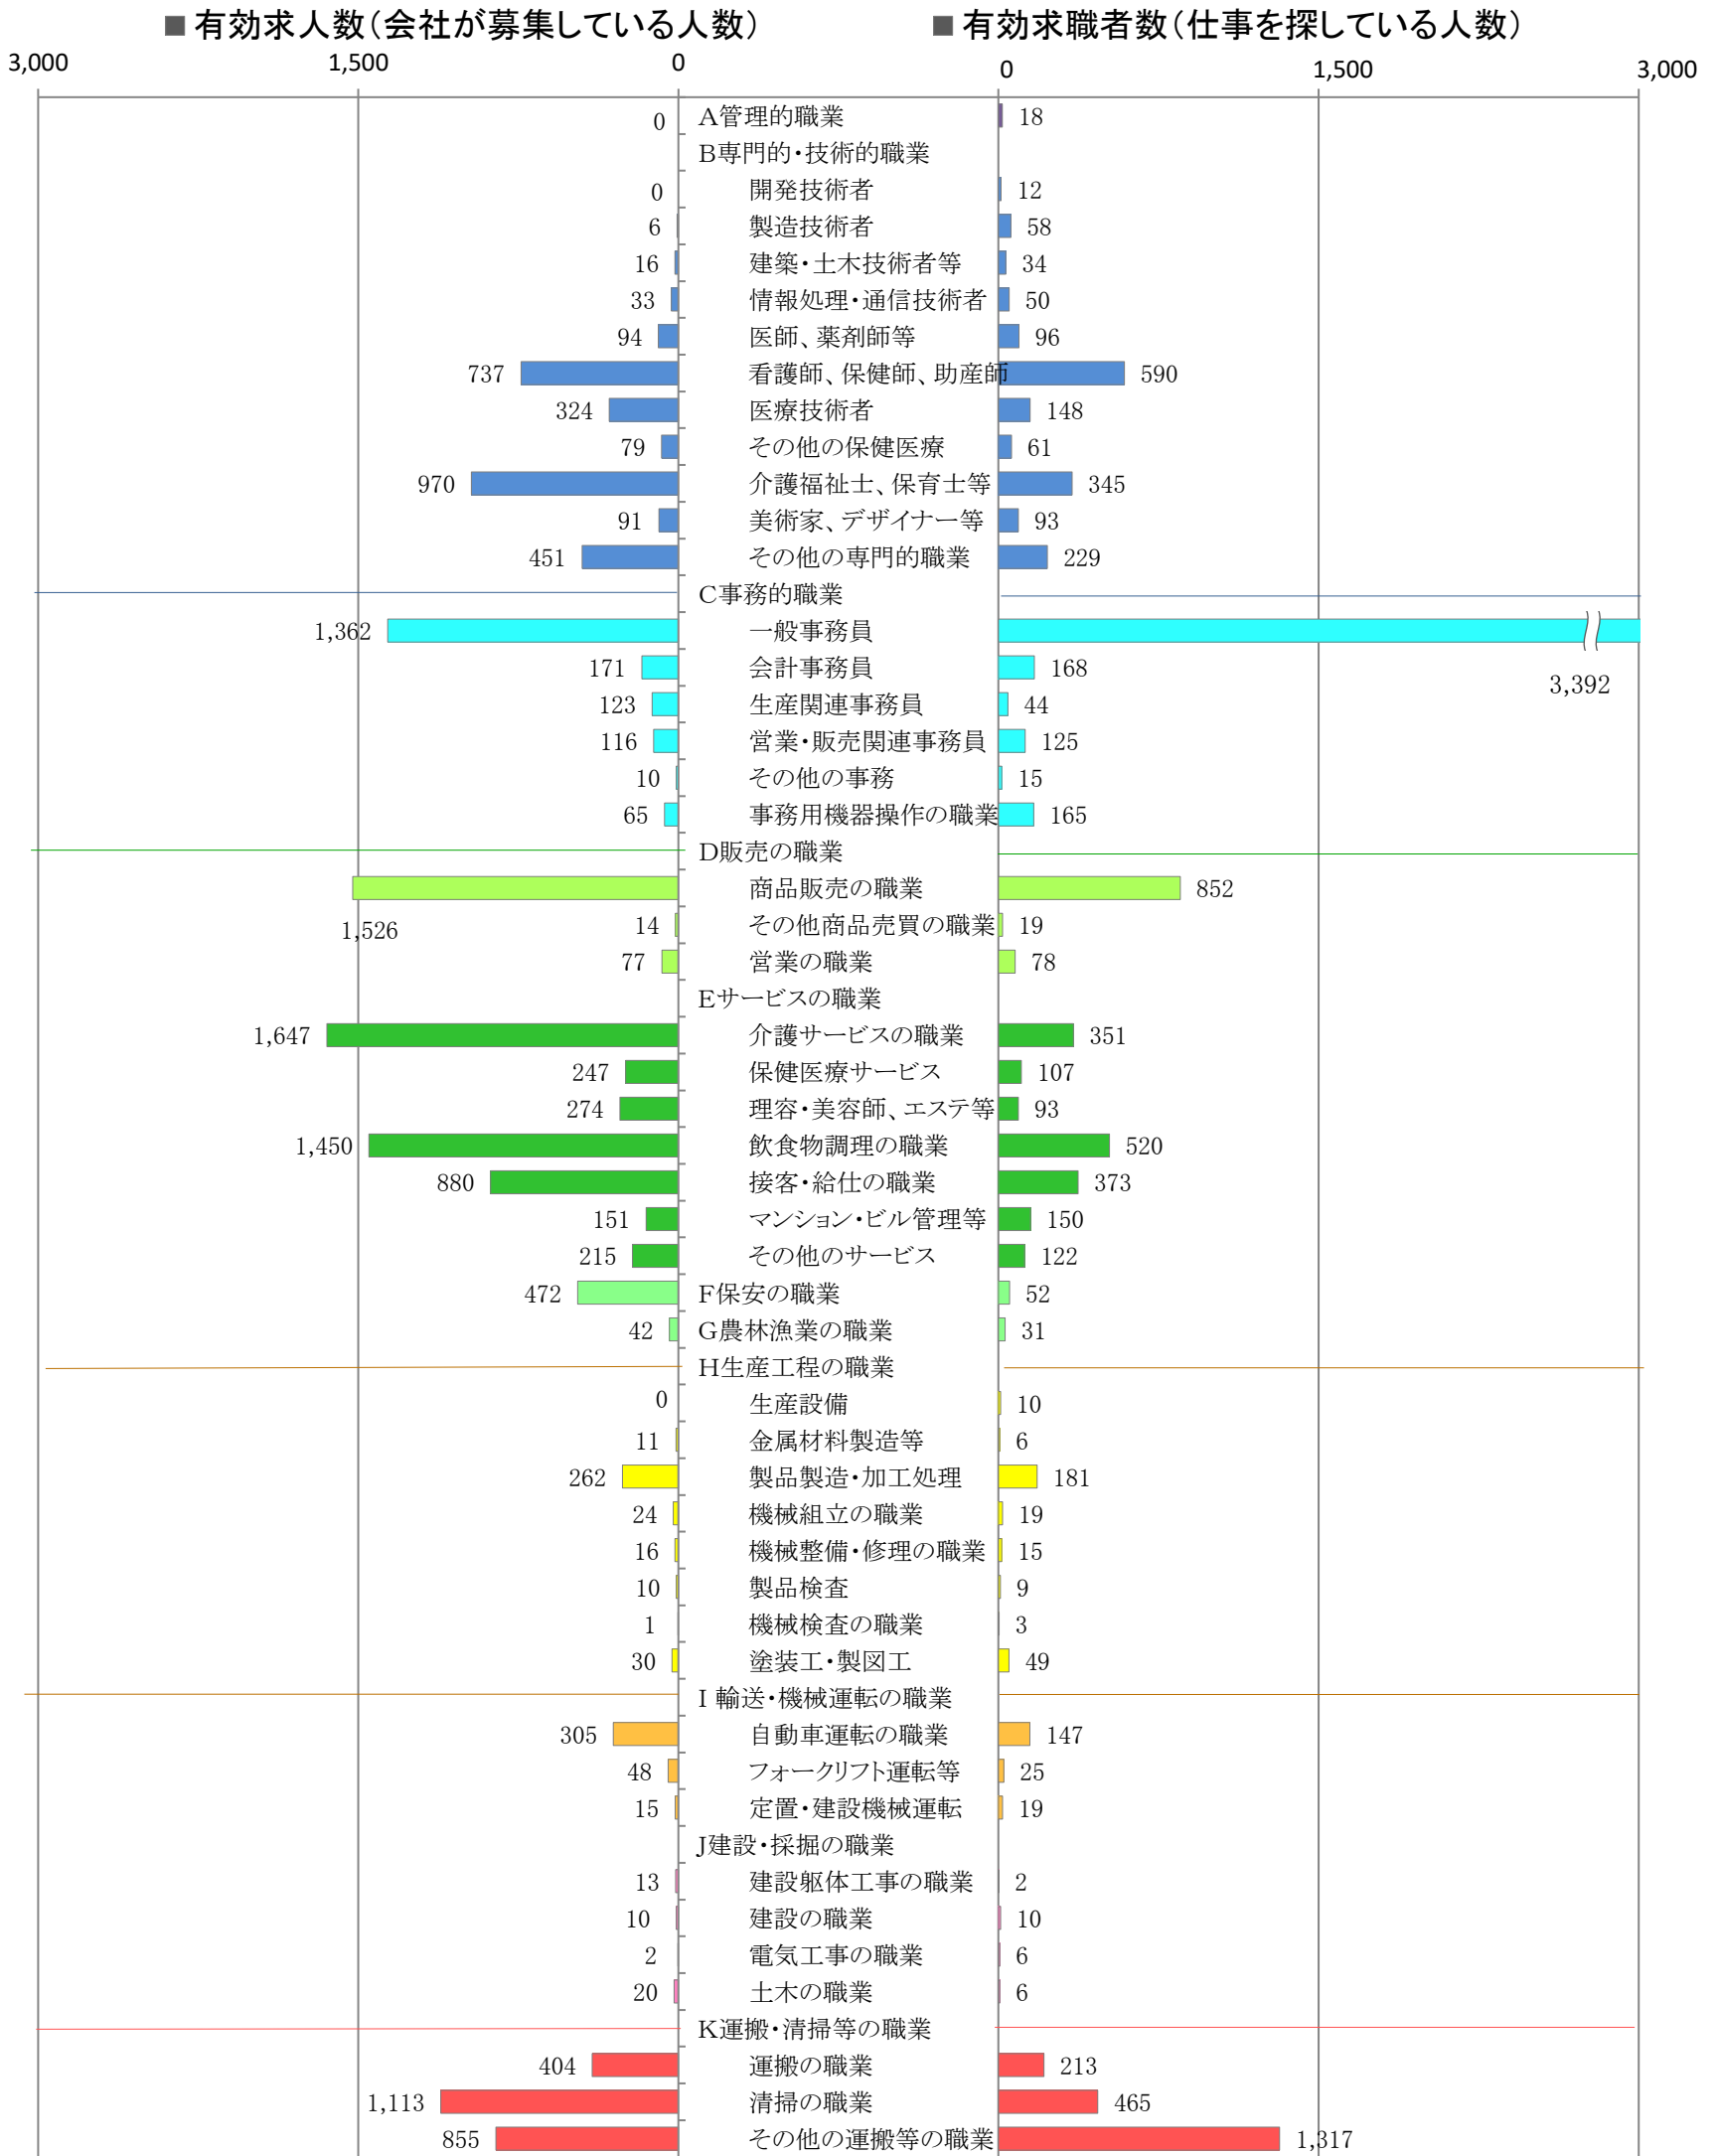

〈福岡地域：バランスシート〉

職業別：有効求人・求職状況(常用・パート)

※1 ハローワーク福岡中央、福岡東、福岡南、福岡西の合計数

※2 福岡労働局ホームページ([https://jsite.mhlw.go.jp/fukuoka-roudoukyoku/jirei\\_toukei/kyujin\\_kyushoku/toukei/\\_120538.html](https://jsite.mhlw.go.jp/fukuoka-roudoukyoku/jirei_toukei/kyujin_kyushoku/toukei/_120538.html))でも公開しています。