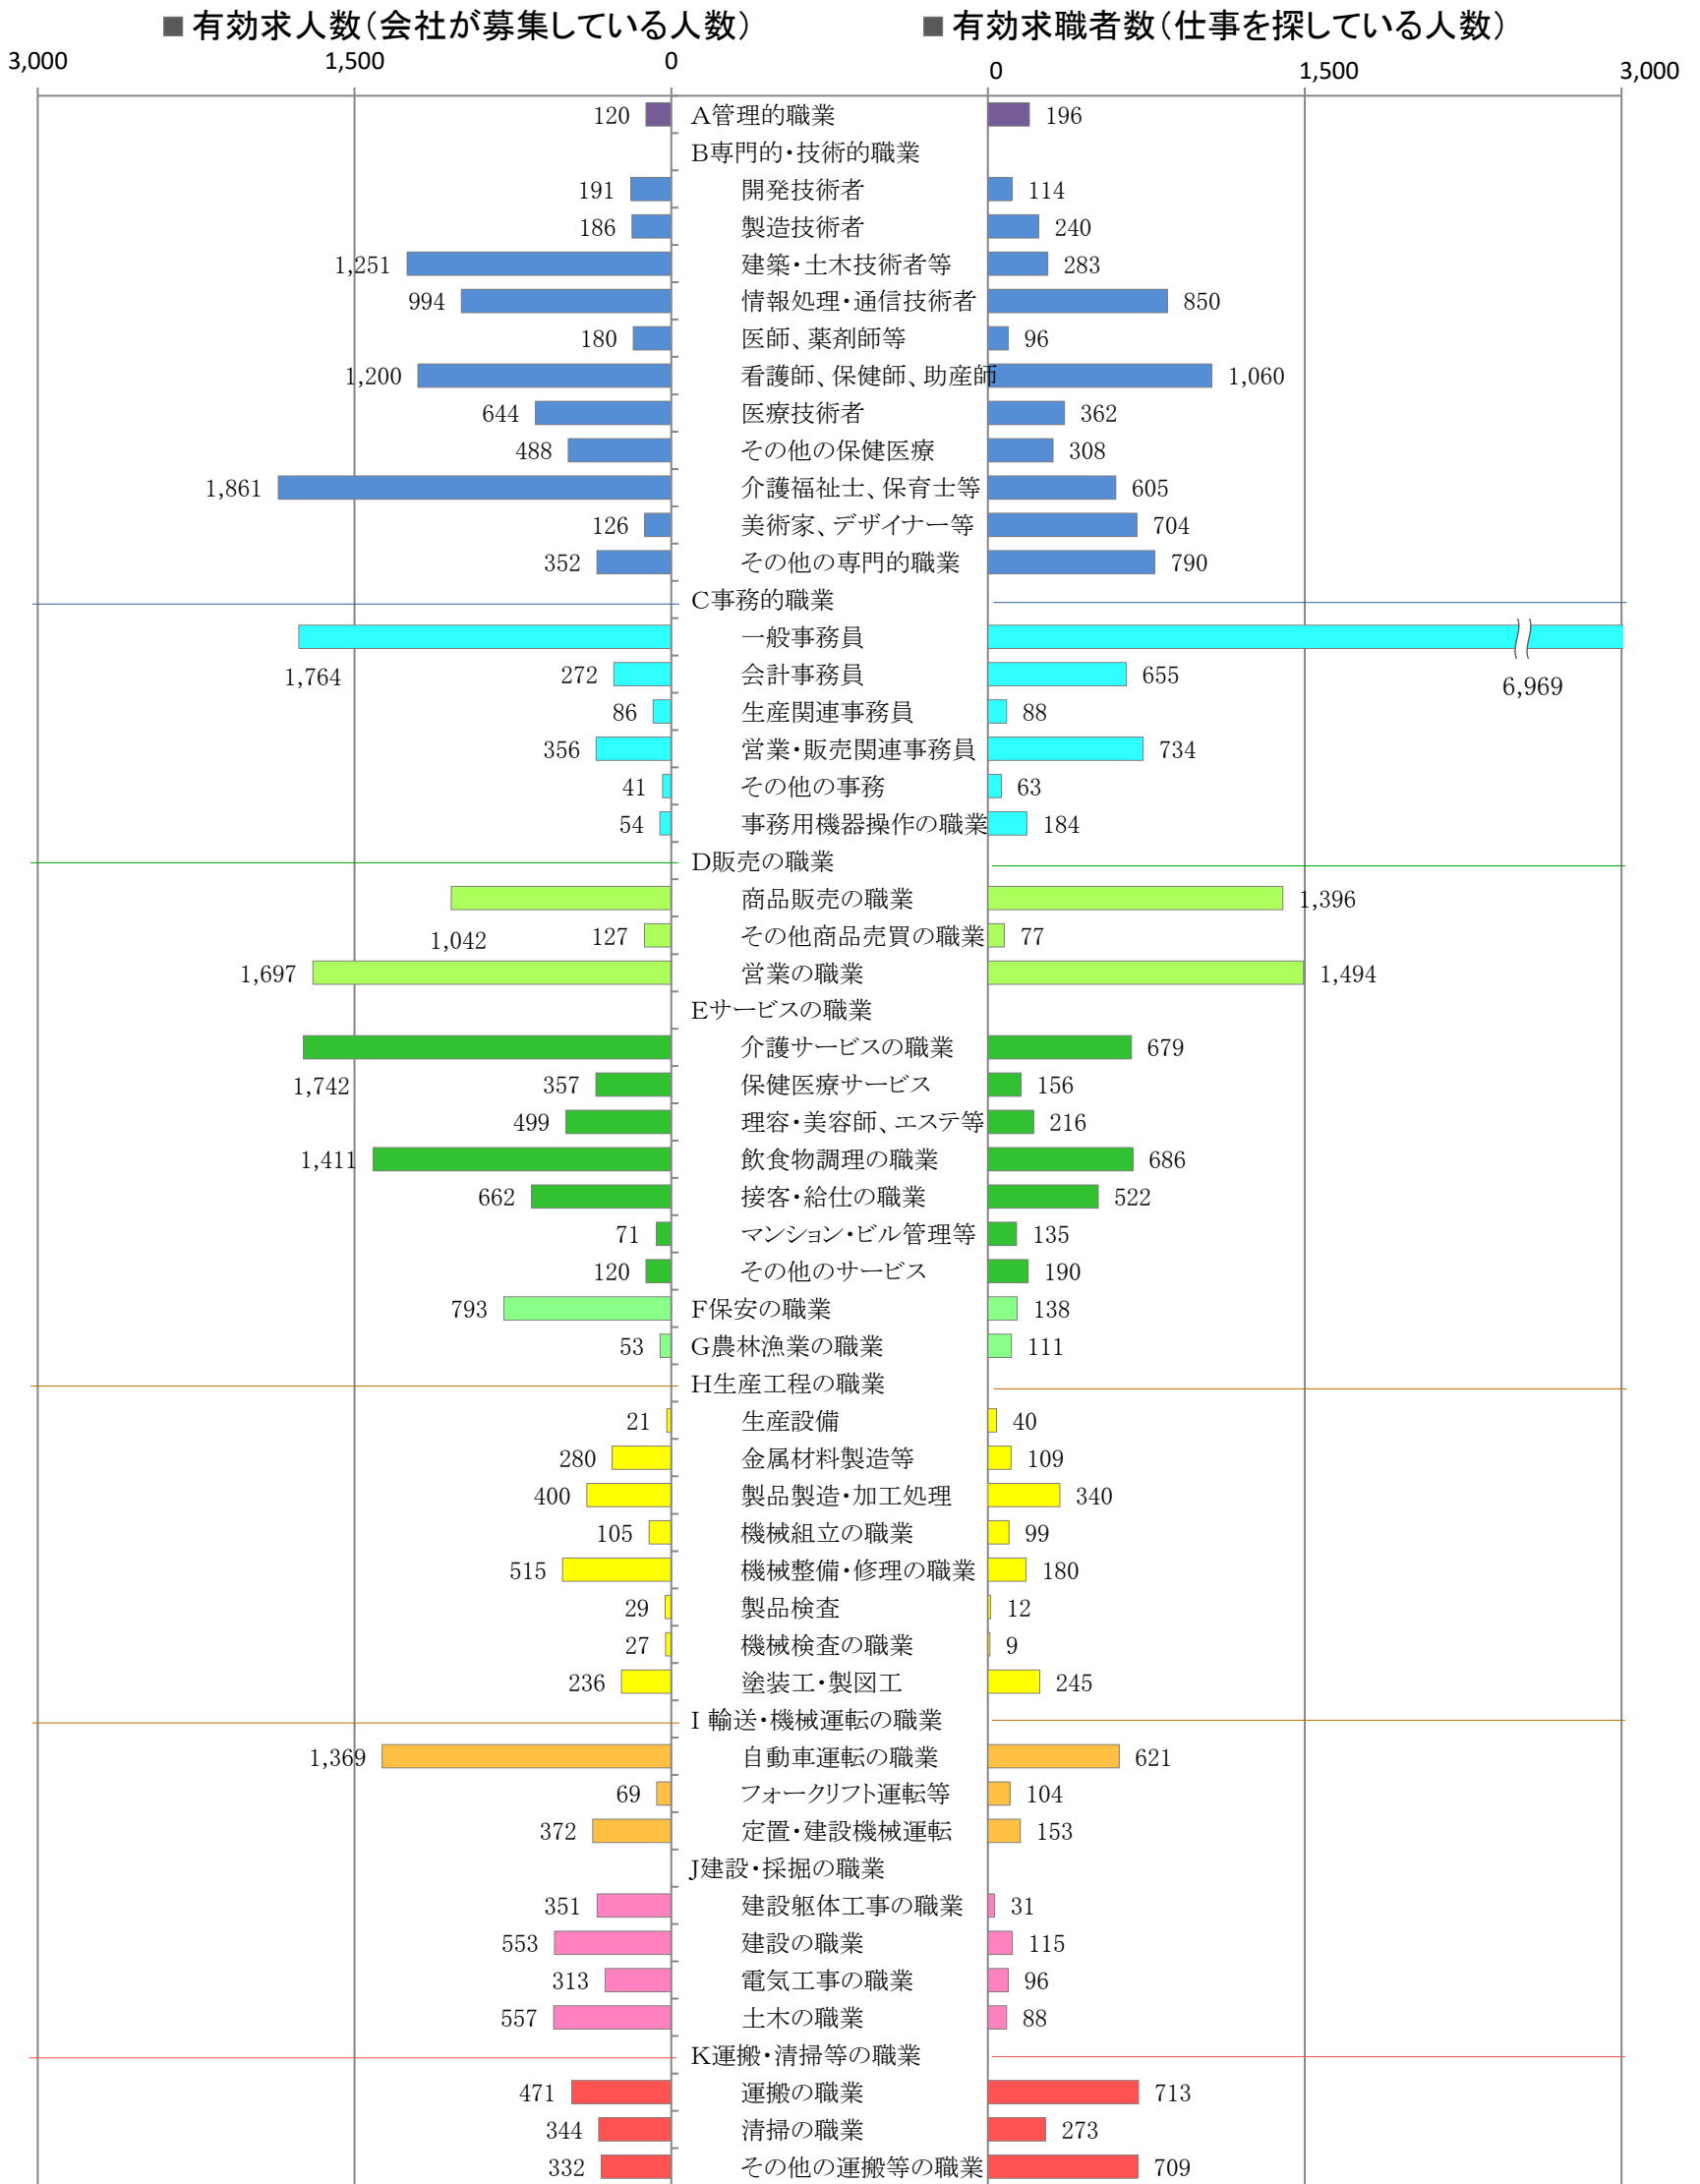

〈福岡地域：バランスシート〉

職業別：有効求人・求職状況（常用・フルタイム）

※1 ハローワーク福岡中央、福岡東、福岡南、福岡西の合計数

※2 福岡労働局ホームページ(https://jsite.mhlw.go.jp/fukuoka-roudoukyoku/jirei_toukei/kyujin_kyushoku/toukei/_120538.html)でも公開しています。