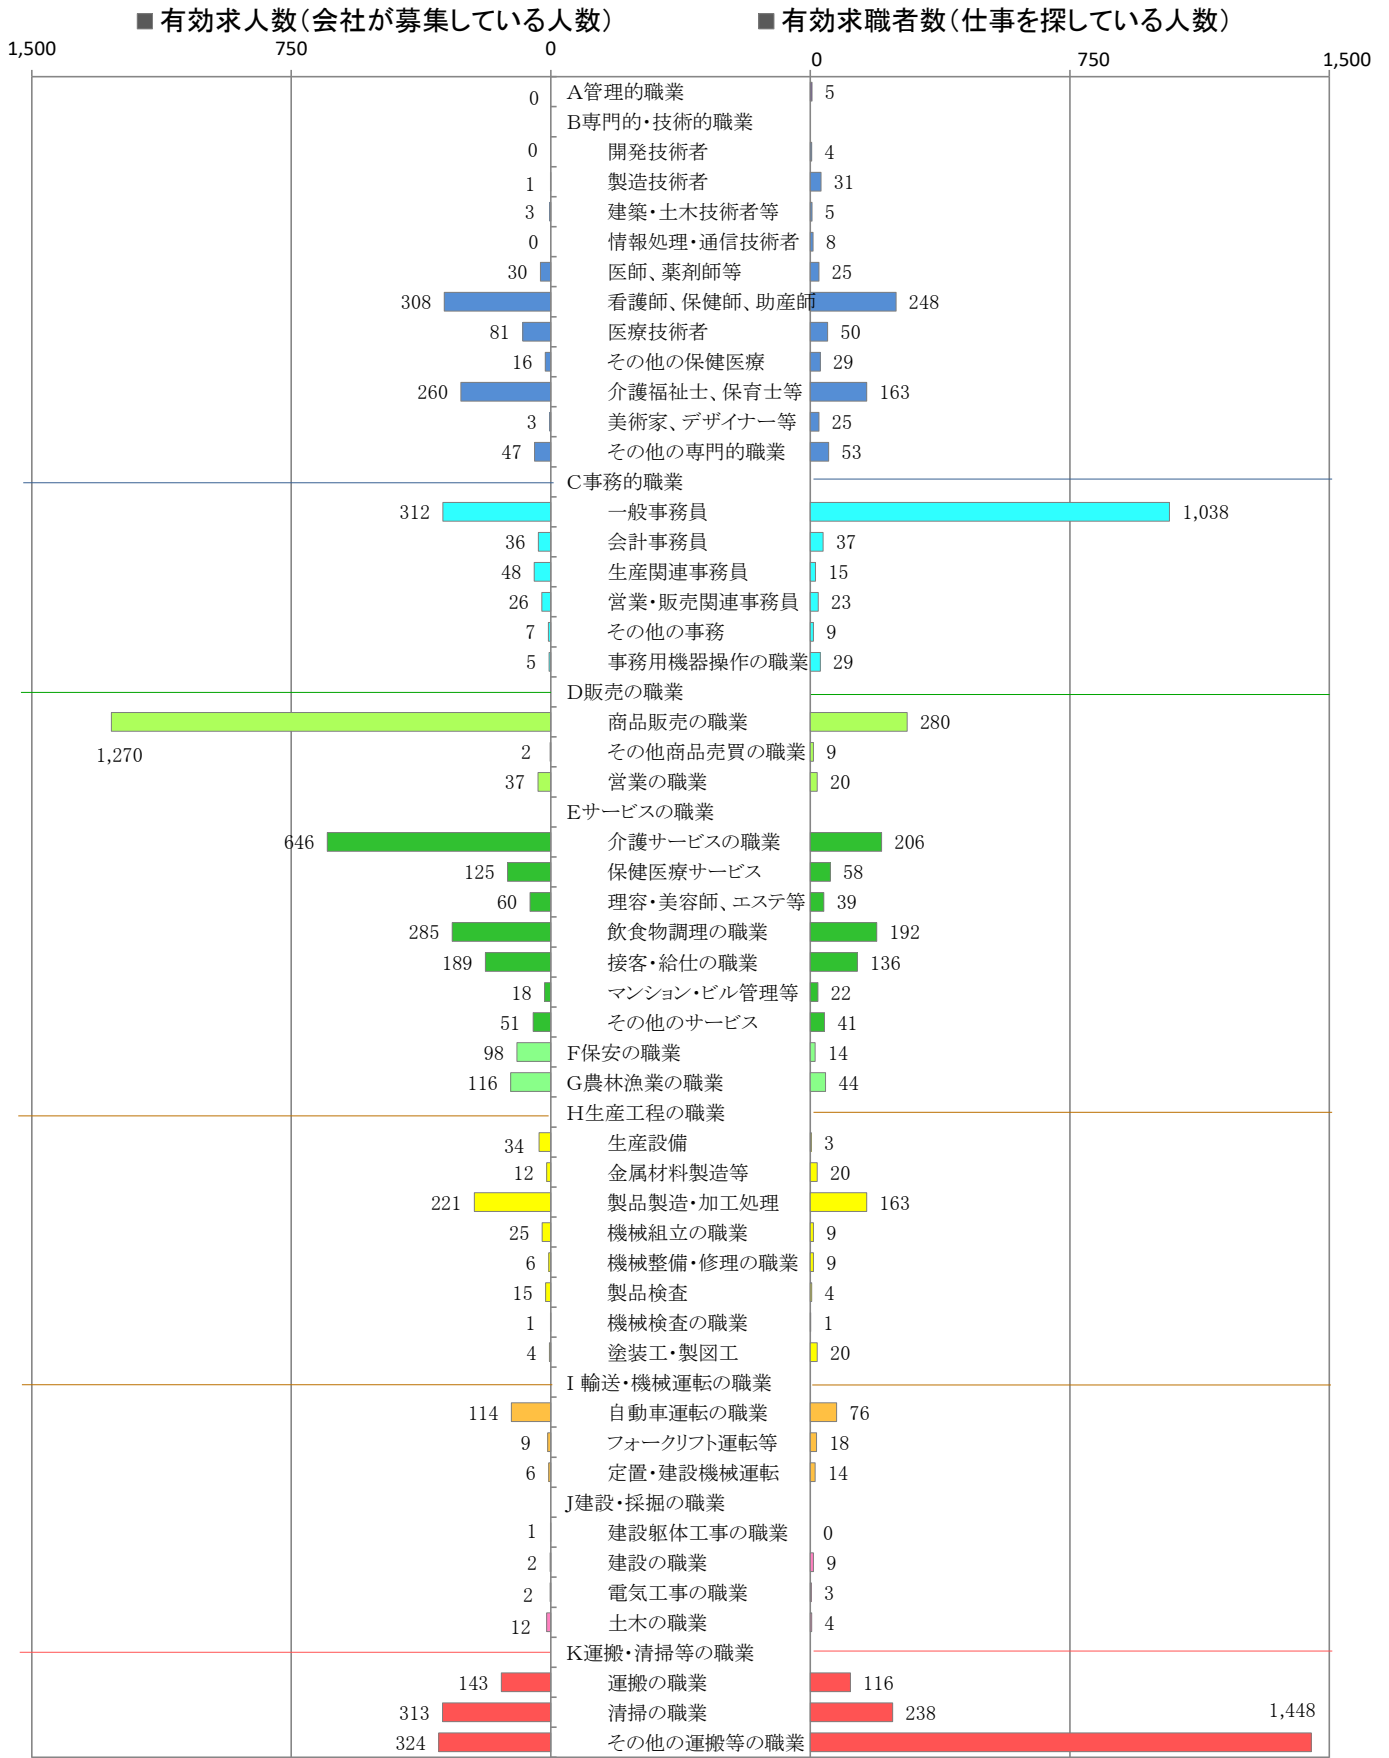

〈南部地域：バランスシート〉
職業別：有効求人・求職状況(常用・パート)

※1 ハローワーク大牟田、久留米、八女、朝倉の合計数

※2 福岡労働局ホームページ(https://jsite.mhlw.go.jp/fukuoka-roudoukyoku/jirei_toukei/kyujin_kyushoku/toukei/_120538.html)でも公開しています。