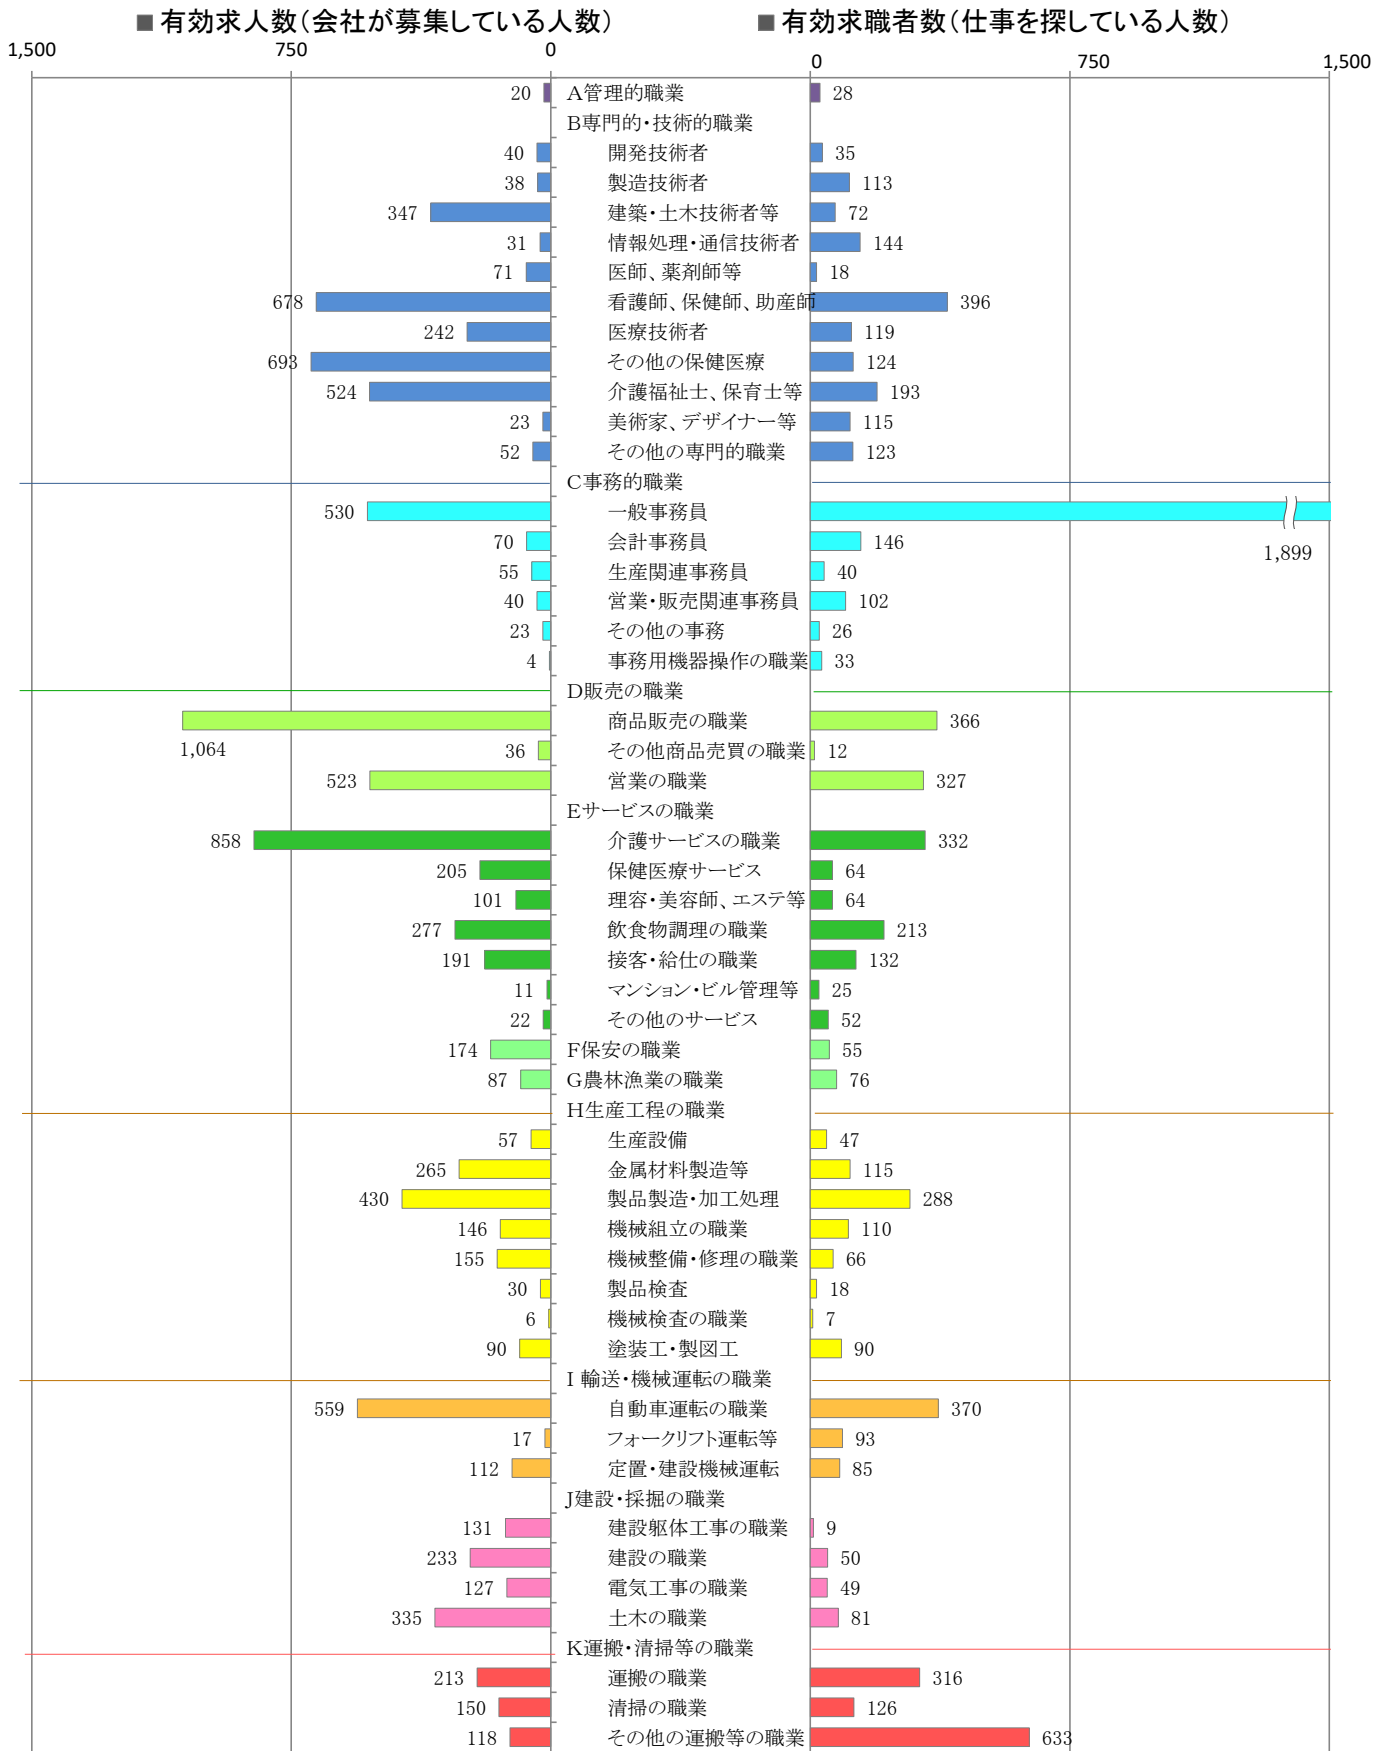

〈南部地域：バランスシート〉

職業別：有効求人・求職状況(常用・フルタイム)

※1 ハローワーク大牟田、久留米、八女、朝倉の合計数

※2 福岡労働局ホームページ(https://jsite.mhlw.go.jp/fukuoka-roudoukyoku/jirei_toukei/kyujin_kyushoku/toukei/_120538.html)でも公開しています。