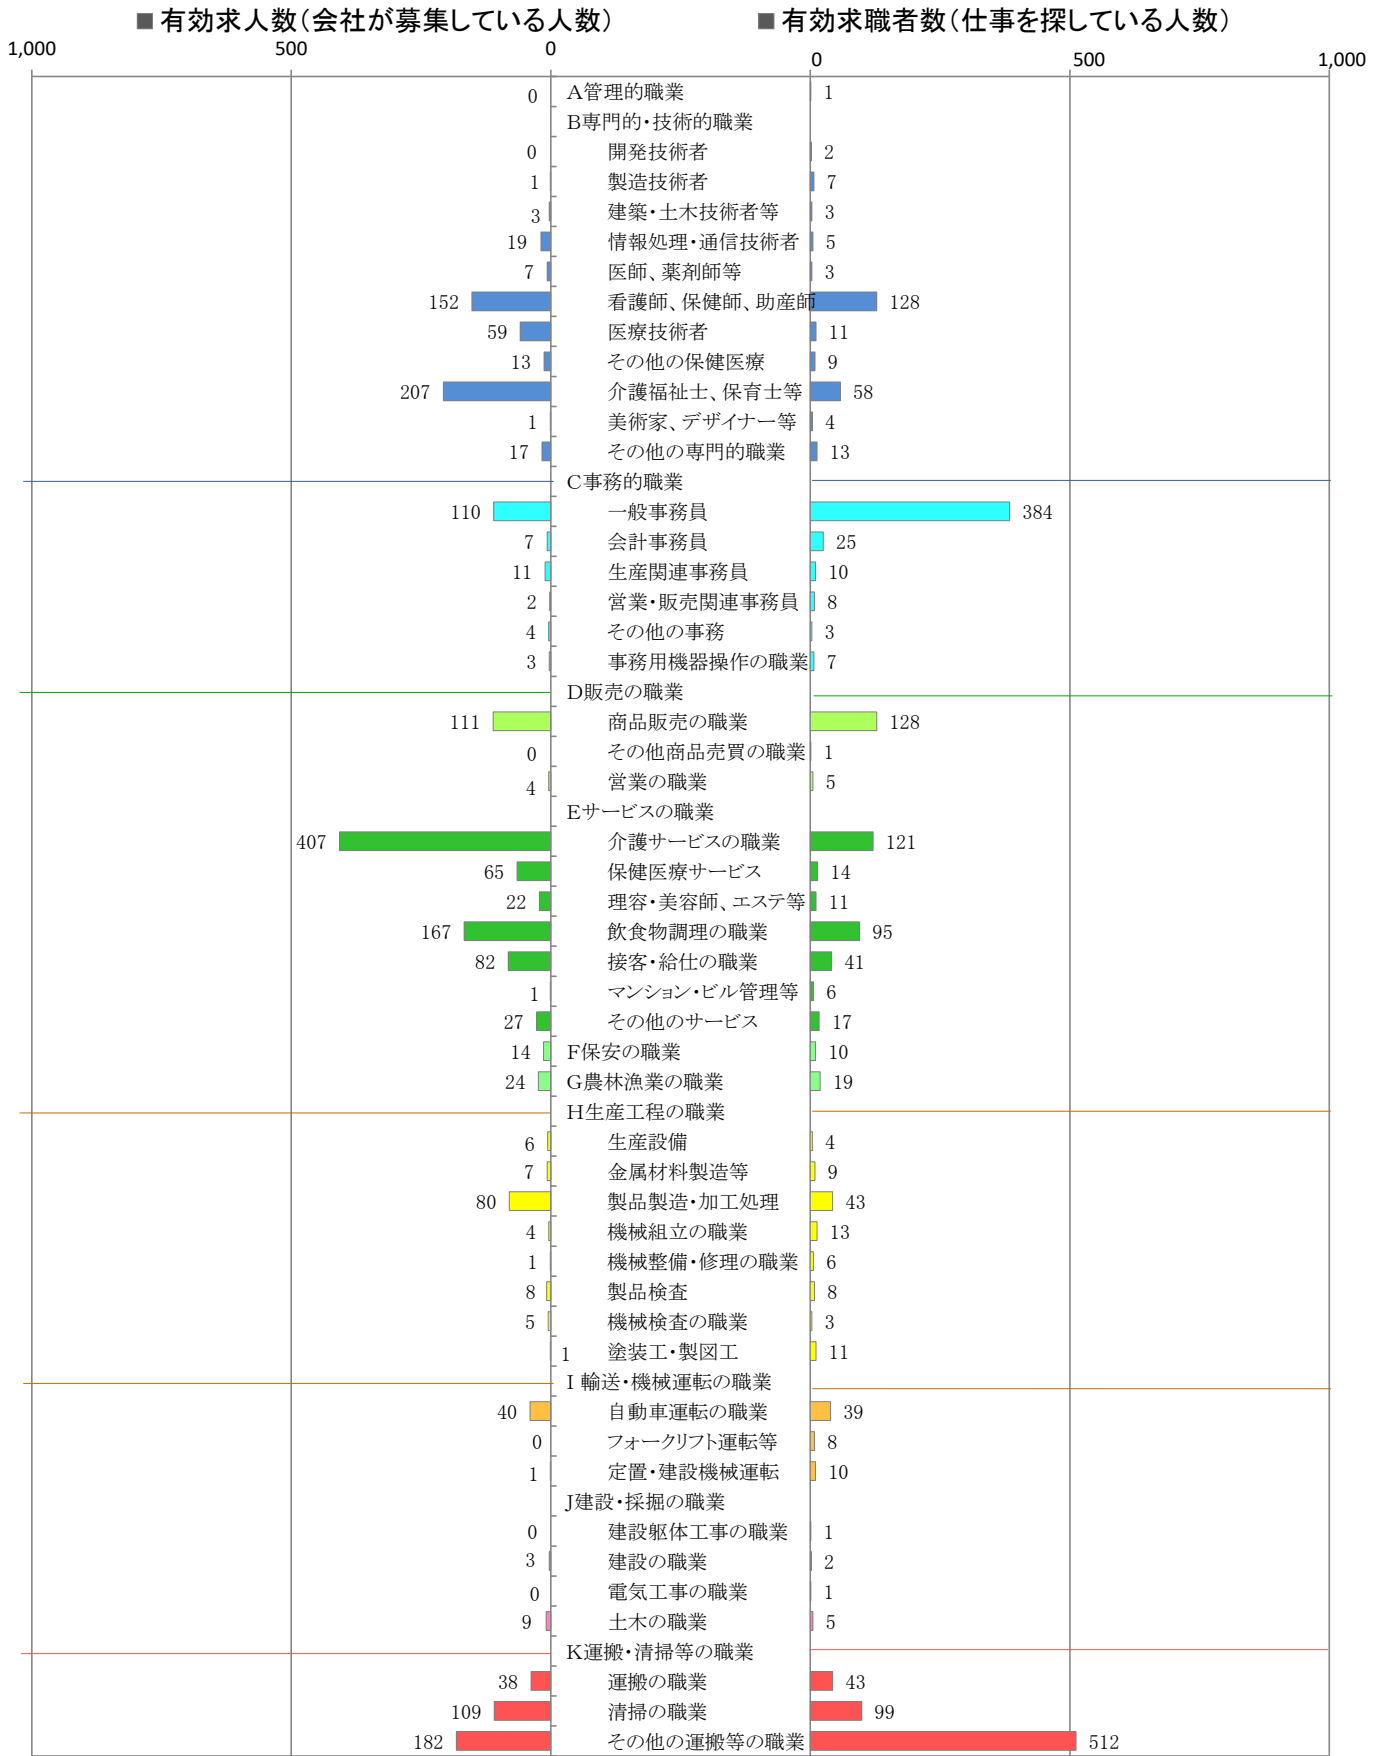

〈筑豊地域：バランスシート〉  
職業別：有効求人・求職状況(常用・パート)

※1 ハローワーク飯塚、直方、田川の合計数

※2 福岡労働局ホームページ([https://site.mhlw.go.jp/fukuoka-roudoukyoku/jirei\\_toukei/kyujin\\_kyushoku/toukei/\\_120538.html](https://site.mhlw.go.jp/fukuoka-roudoukyoku/jirei_toukei/kyujin_kyushoku/toukei/_120538.html))でも公開しています。