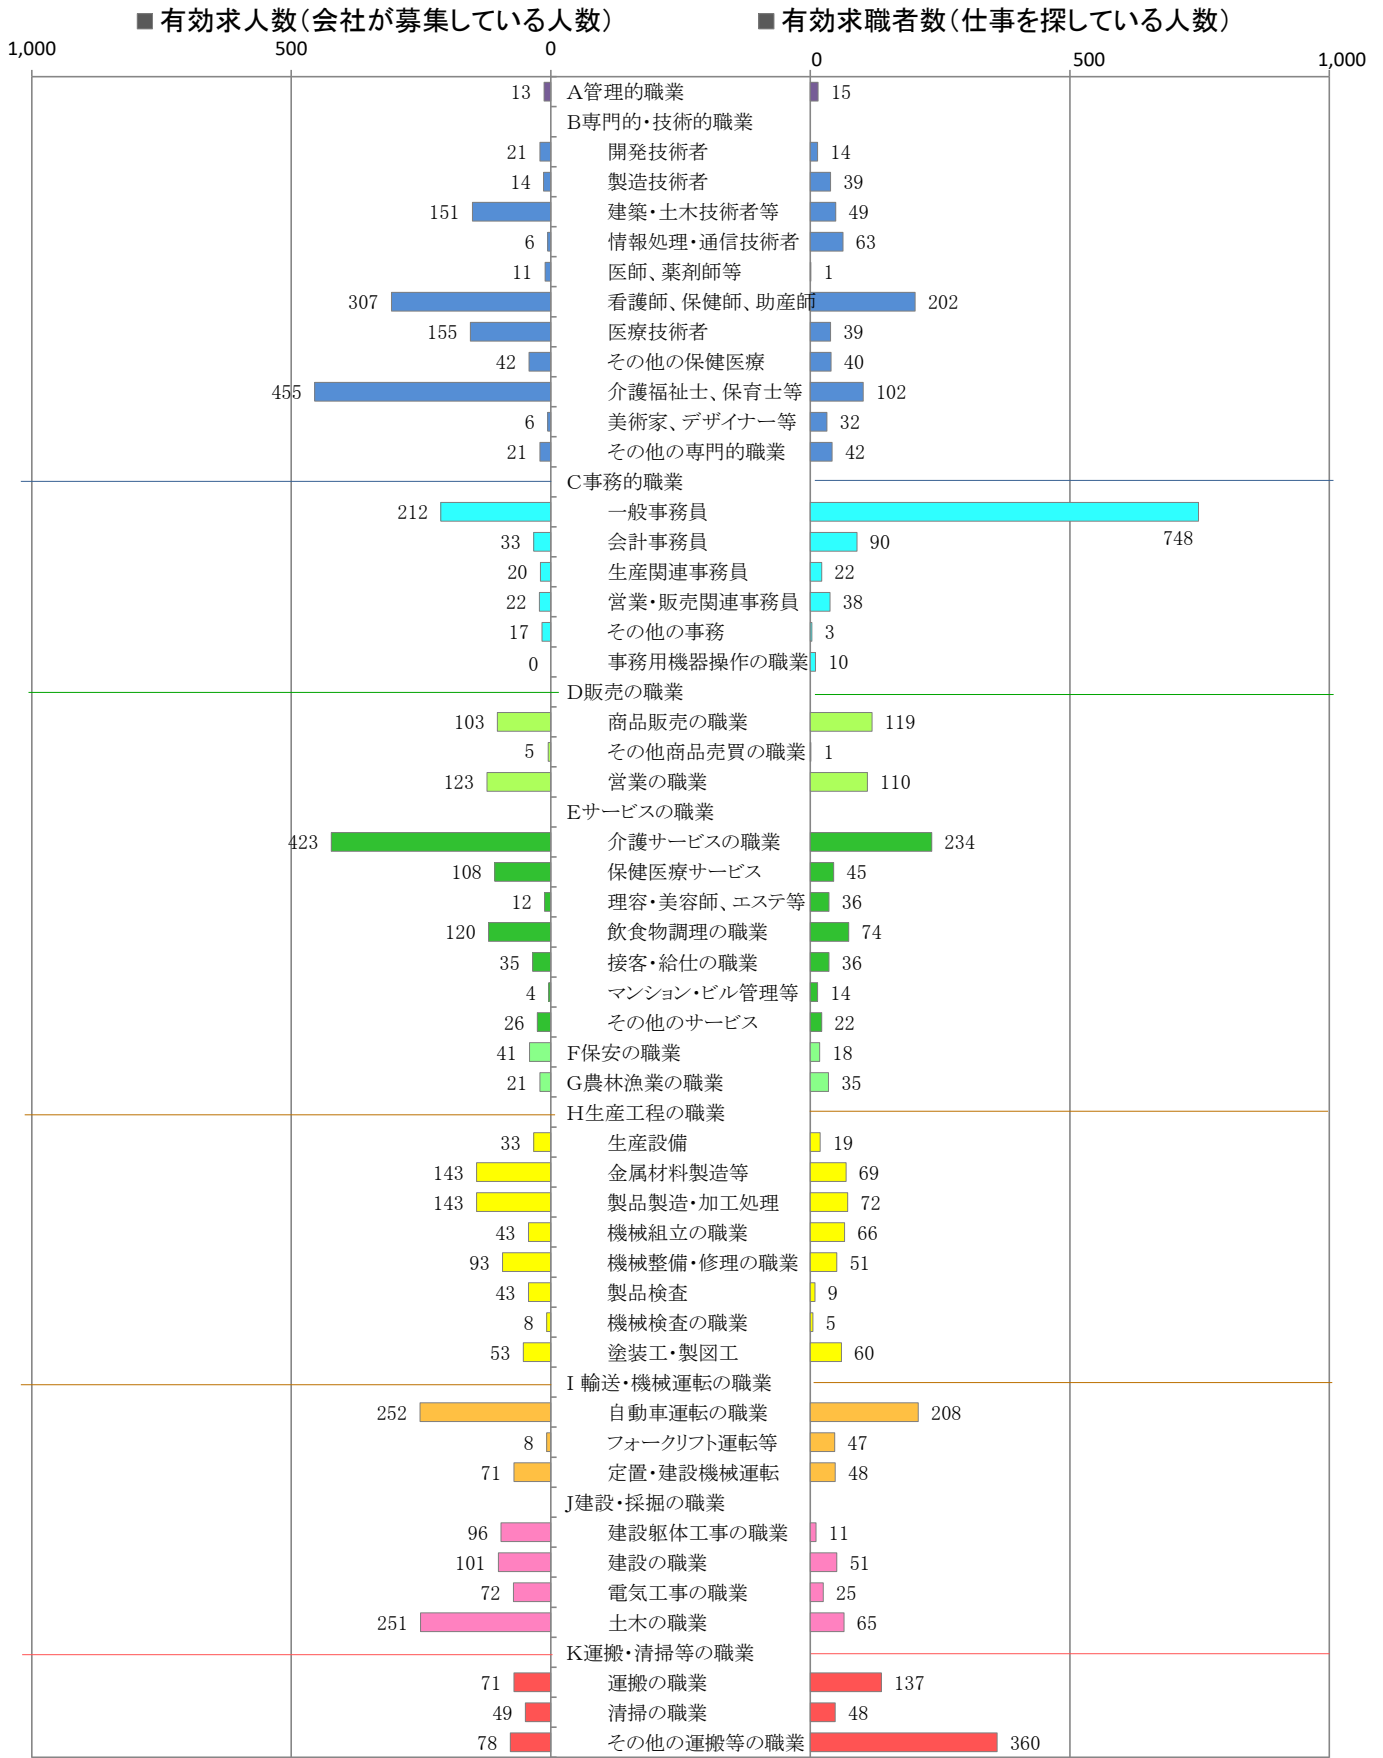

〈筑豊地域：バランスシート〉

職業別：有効求人・求職状況(常用・フルタイム)

※1 ハローワーク飯塚、直方、田川の合計数

※2 福岡労働局ホームページ(https://site.mhlw.go.jp/fukuoka-roudoukyoku/jirei_toukei/kyujin_kyushoku/toukei/_120538.html)でも公開しています。