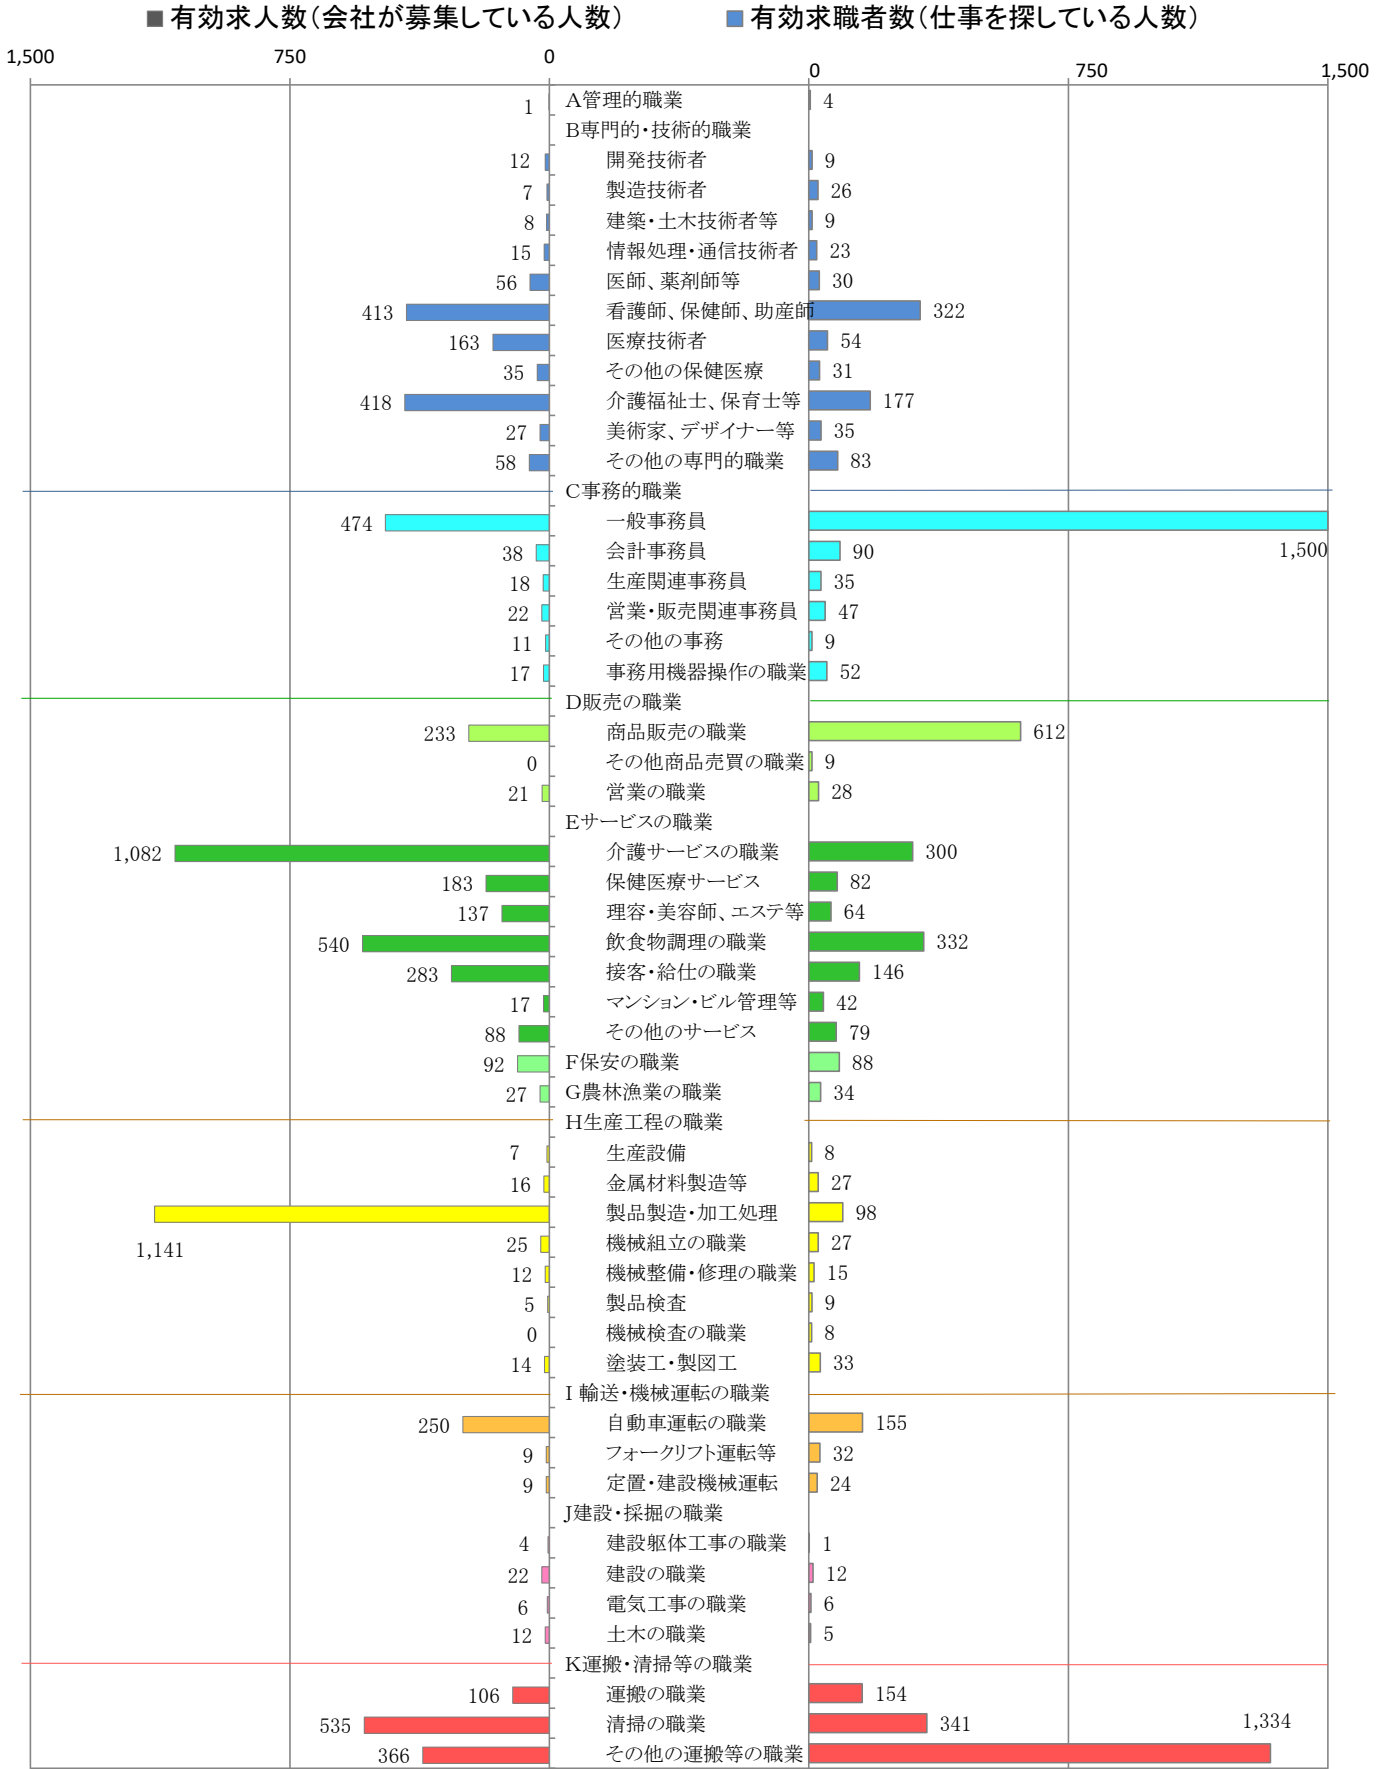

〈北九州地域：バランスシート〉
職業別：有効求人・求職状況(常用・パート)

※1 ハローワーク小倉、八幡、行橋の合計数

※2 福岡労働局ホームページ(https://jstite.mhlw.go.jp/fukuoka-roudoukyoku/jirei_toukei/kyujin_kyushoku/toukei/_120538.html)でも公開しています。