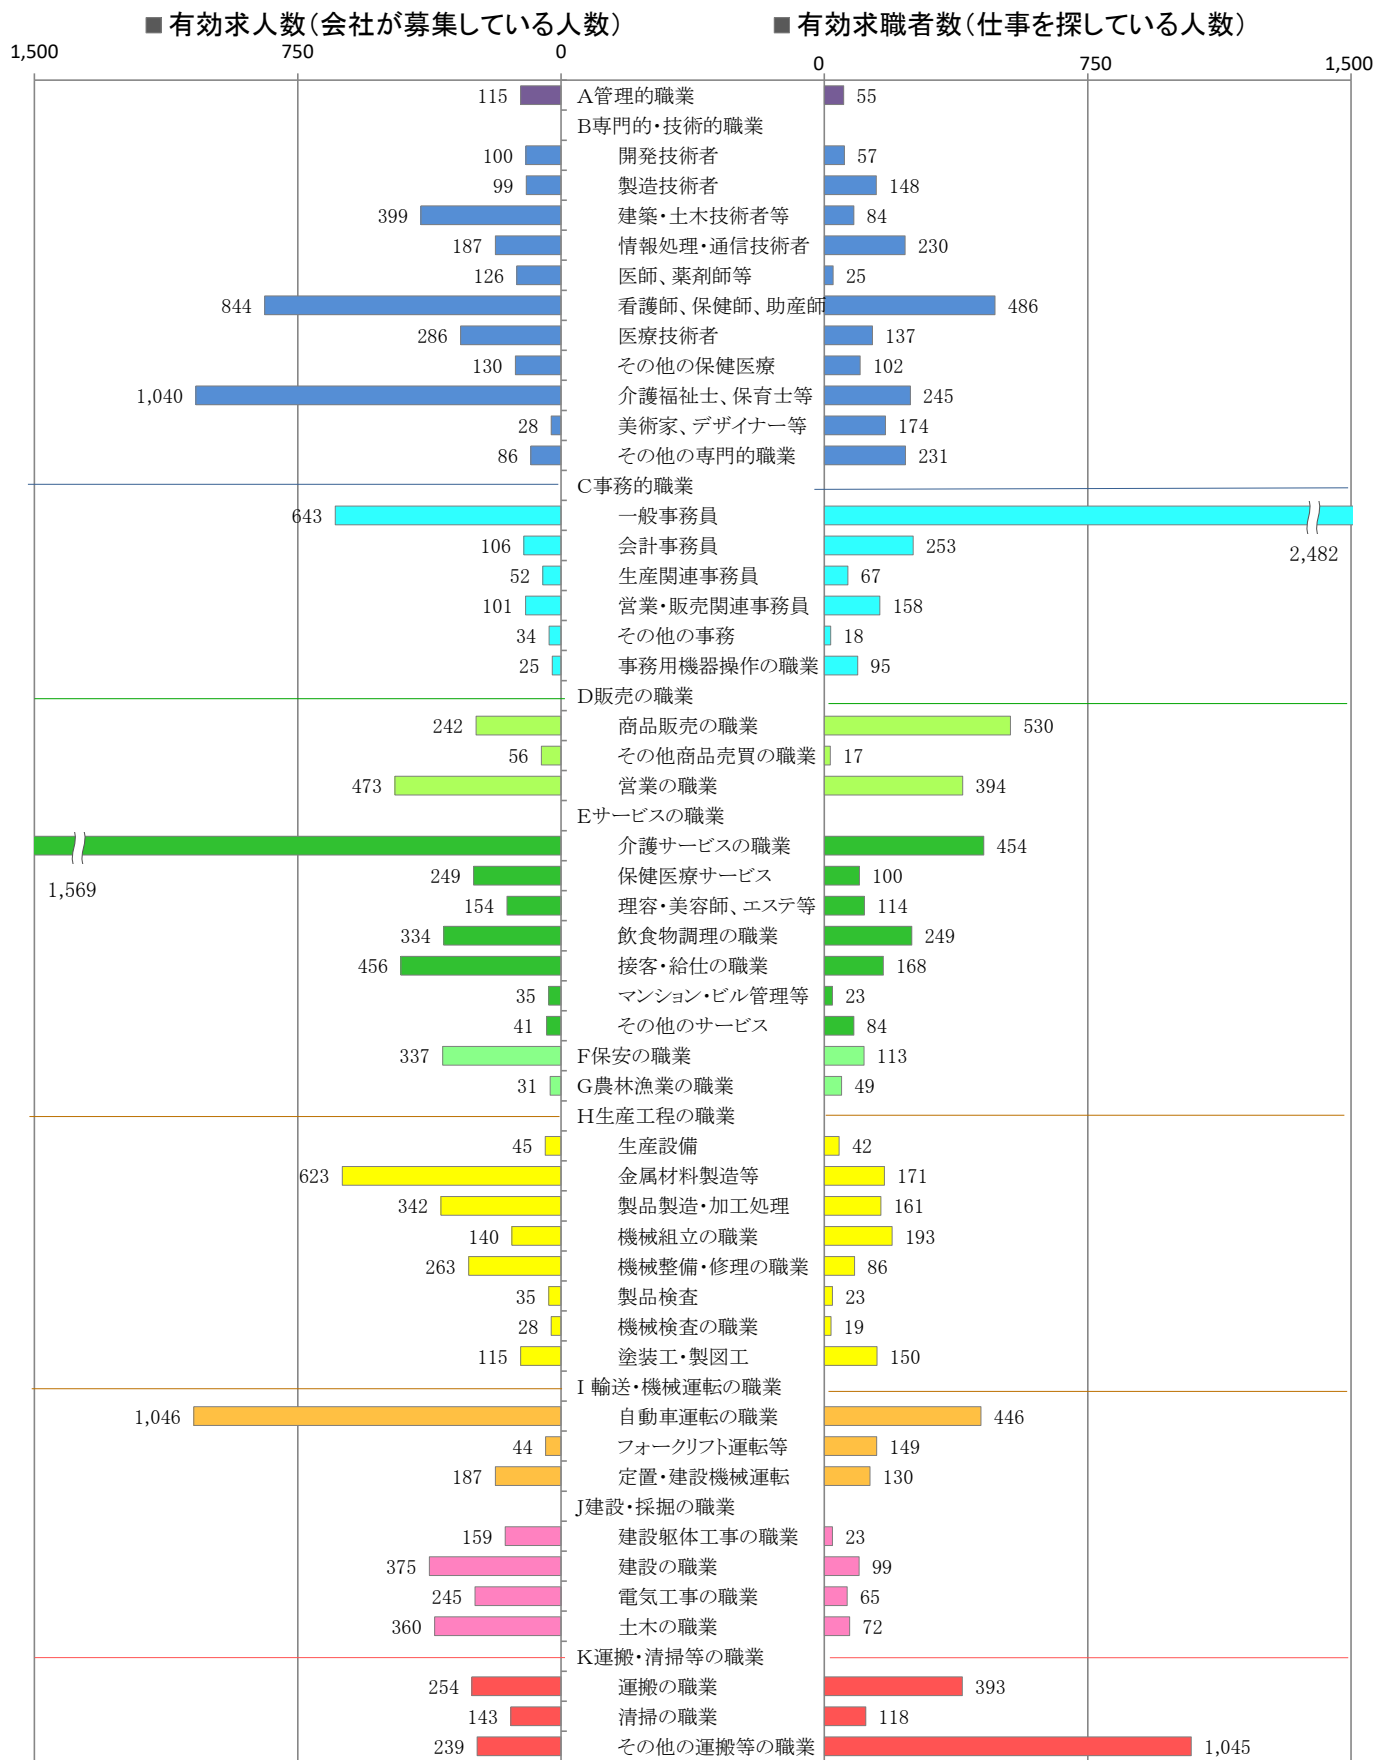

〈北九州地域：バランスシート〉

令和2年11月

職業別：有効求人・求職状況(常用・フルタイム)

※1 ハローワーク小倉、八幡、行橋の合計数

※2 福岡労働局ホームページ(https://jsite.mhlw.go.jp/fukuoka-roudoukyoku/jirei_toukei/kyujin_kyushoku/toukei/_120538.html)でも公開しています。