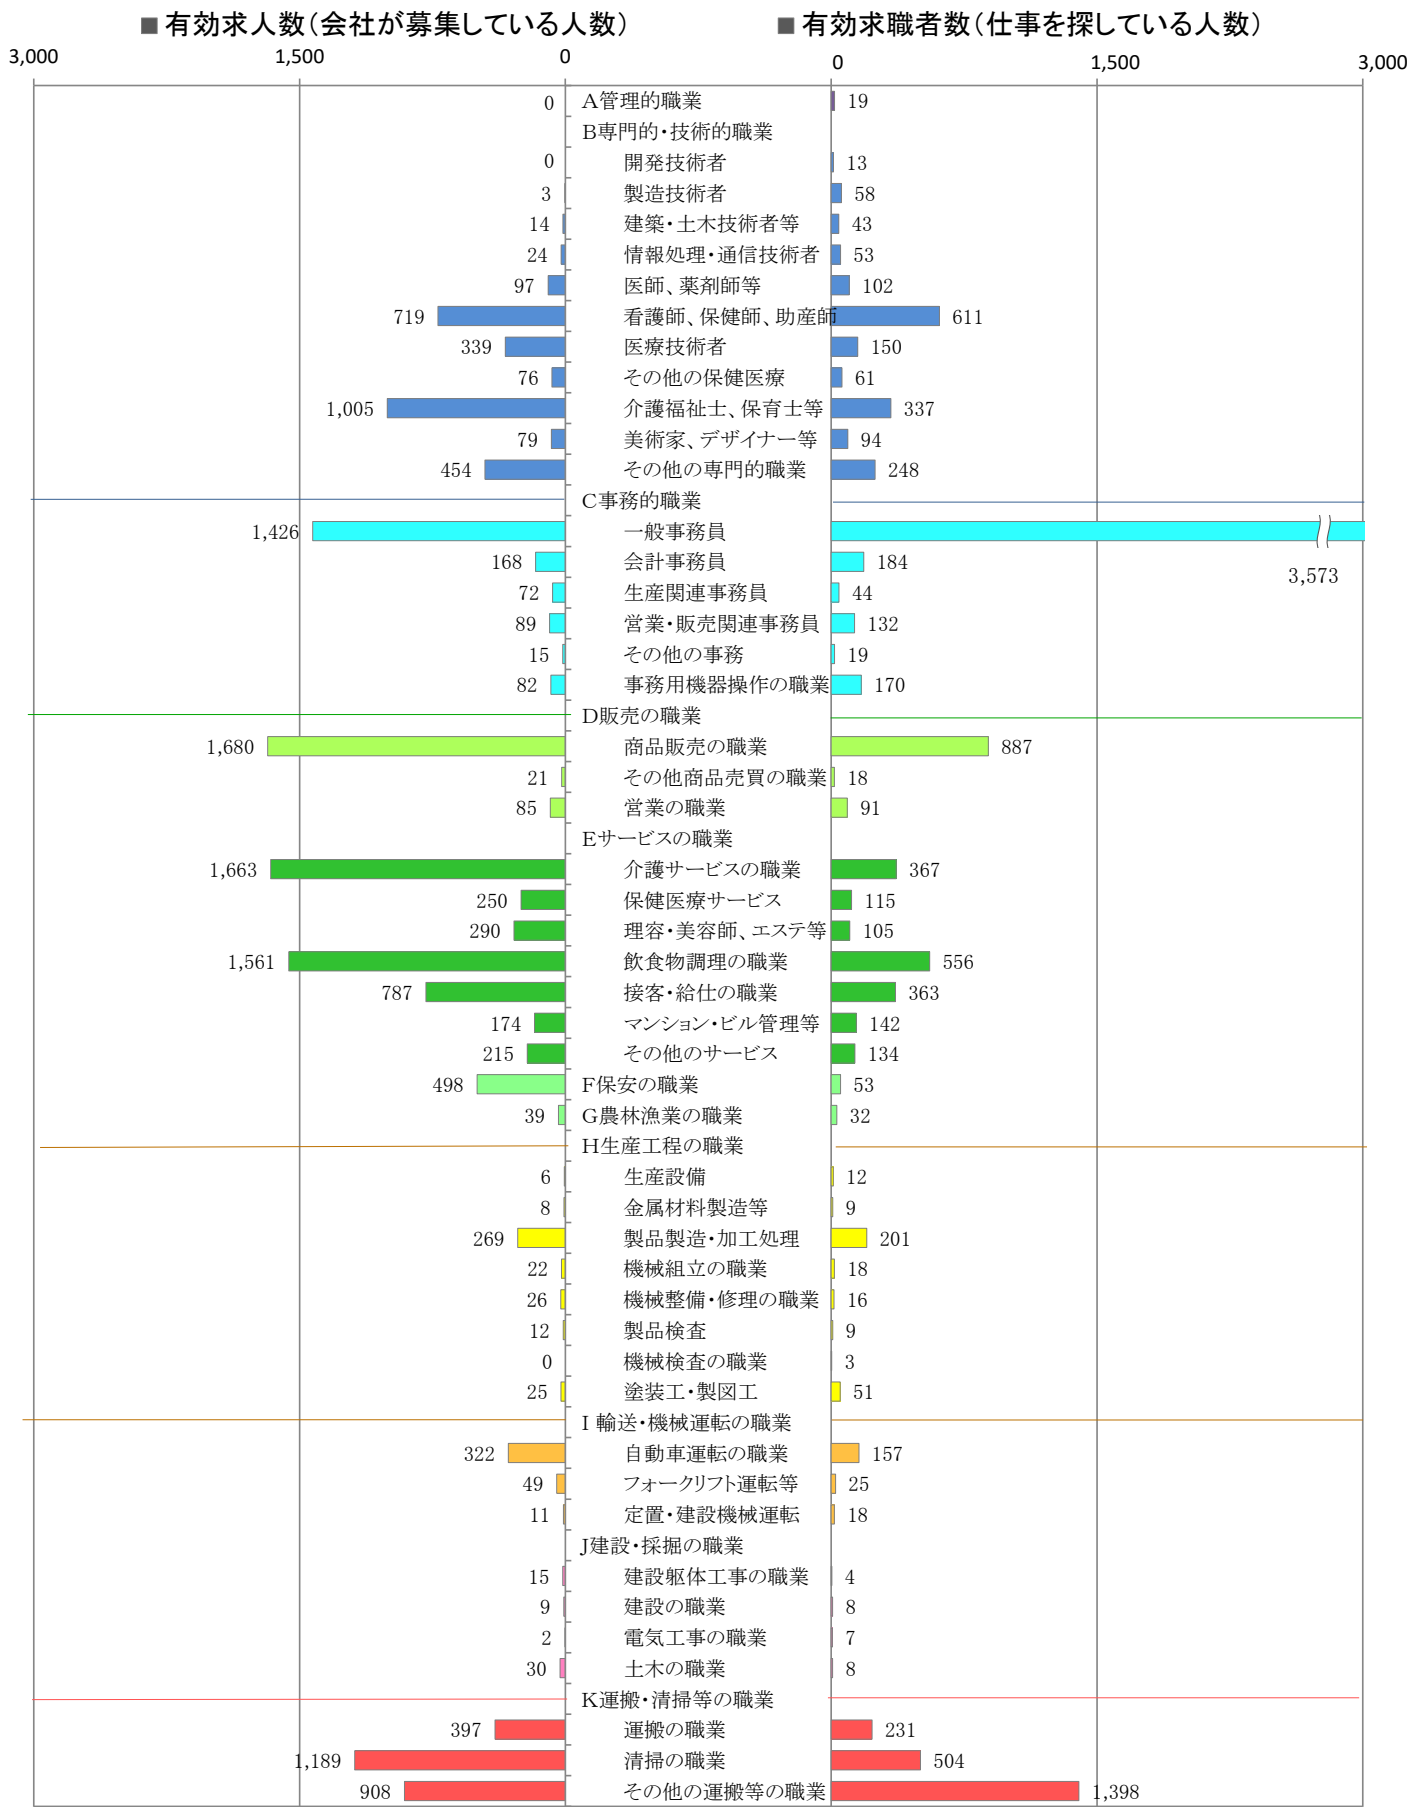

〈福岡地域：バランスシート〉
職業別：有効求人・求職状況（常用・パート）

令和2年11月

※1 ハローワーク福岡中央、福岡東、福岡南、福岡西の合計数

※2 福岡労働局ホームページ(https://jsite.mhlw.go.jp/fukuoka-roudoukyoku/jirei_toukei/kyujin_kyushoku/toukei/_120538.html)でも公開しています。