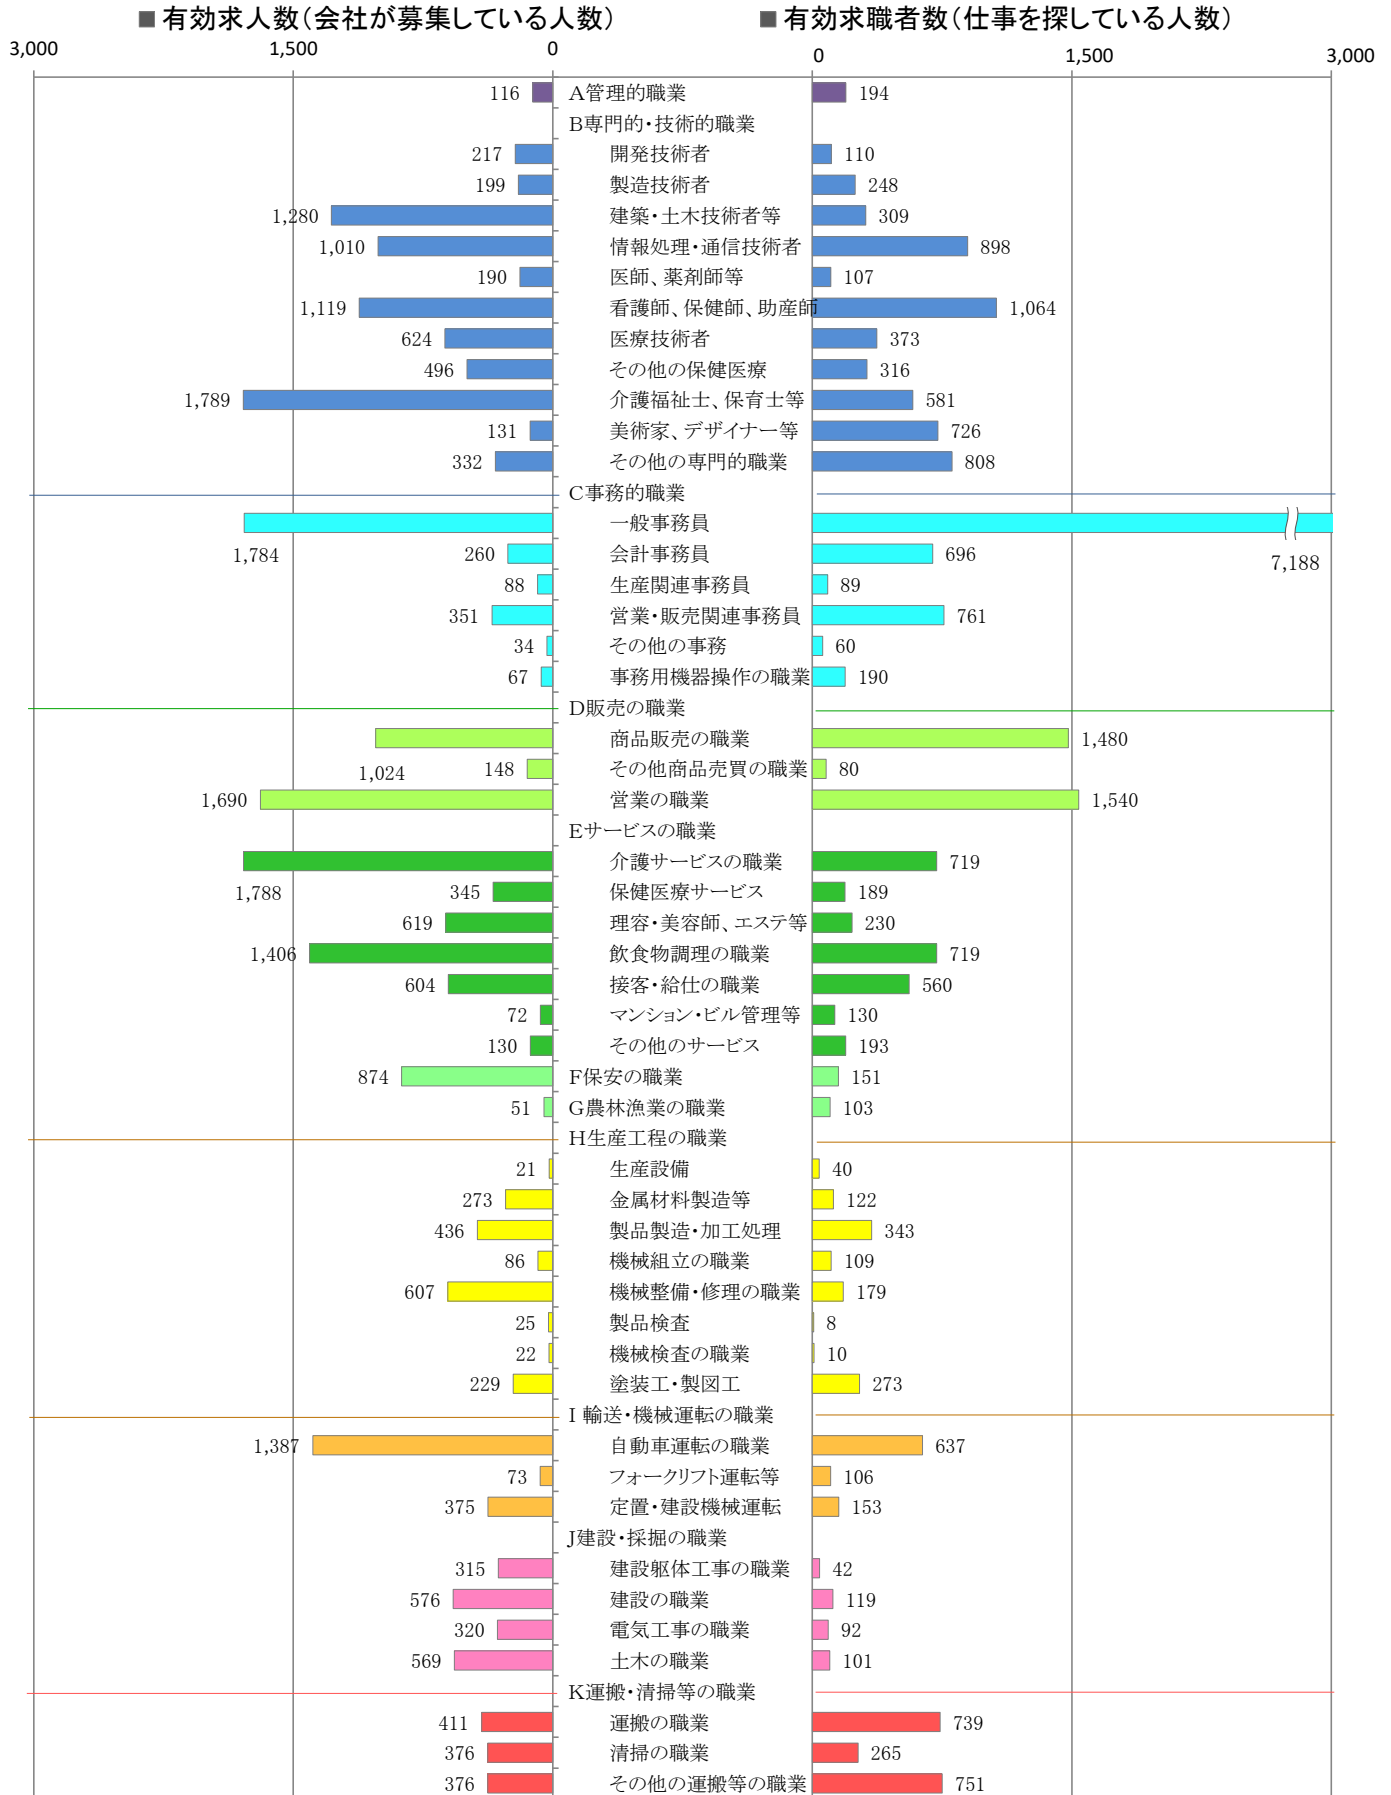

〈福岡地域：バランスシート〉

職業別：有効求人・求職状況（常用・フルタイム）

※1 ハローワーク福岡中央、福岡東、福岡南、福岡西の合計数

※2 福岡労働局ホームページ(https://site.mhlw.go.jp/fukuoka-roudoukyoku/jirei_toukei/kyujin_kyushoku/toukei/_120538.html)でも公開しています。