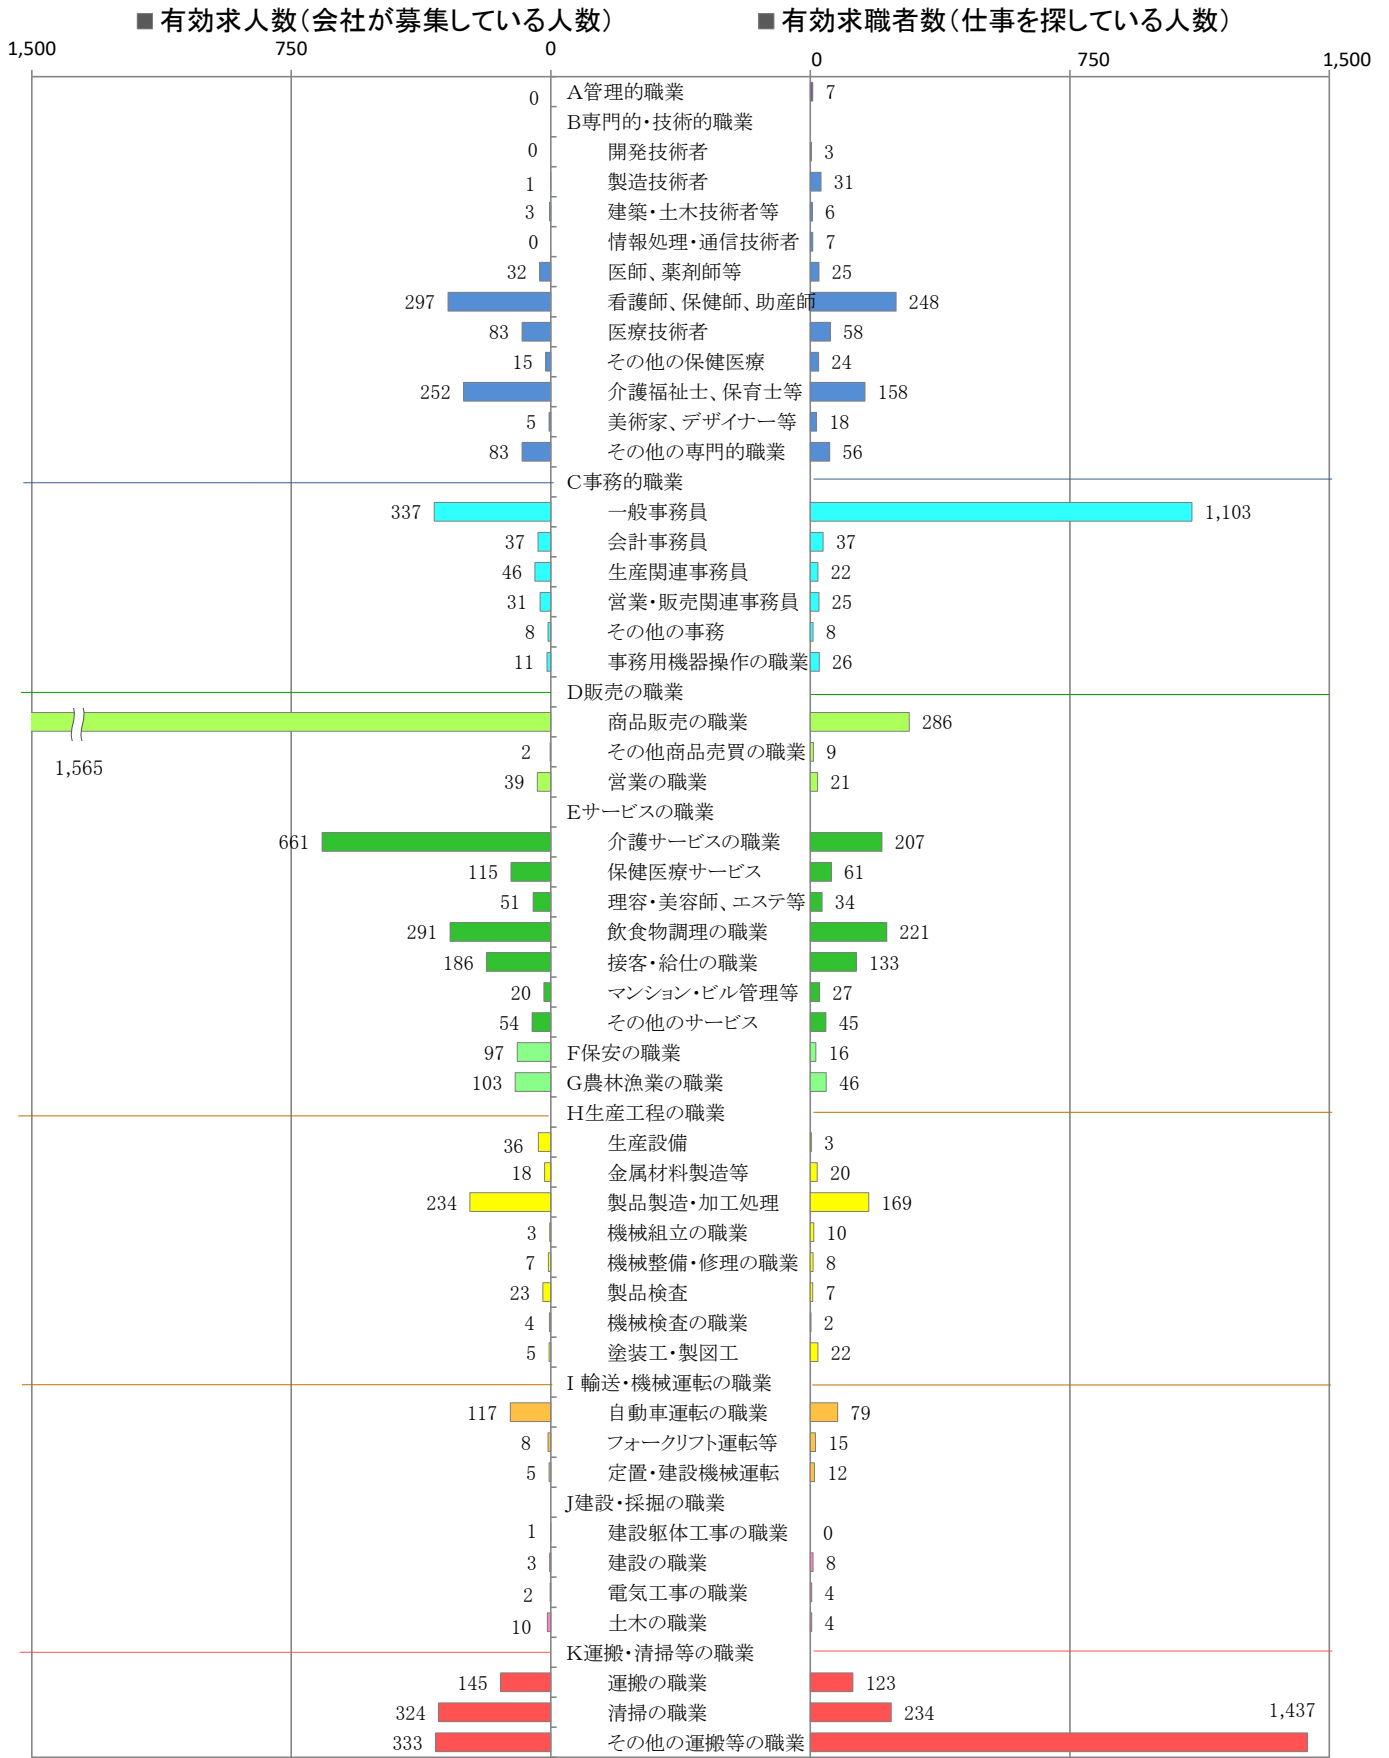

〈南部地域：バランスシート〉

職業別：有効求人・求職状況(常用・パート)

※1 ハローワーク大牟田、久留米、八女、朝倉の合計数

※2 福岡労働局ホームページ(https://jsite.mhlw.go.jp/fukuoka-roudoukyoku/jirei_toukei/kyujin_kyushoku/toukei/_120538.html)でも公開しています。