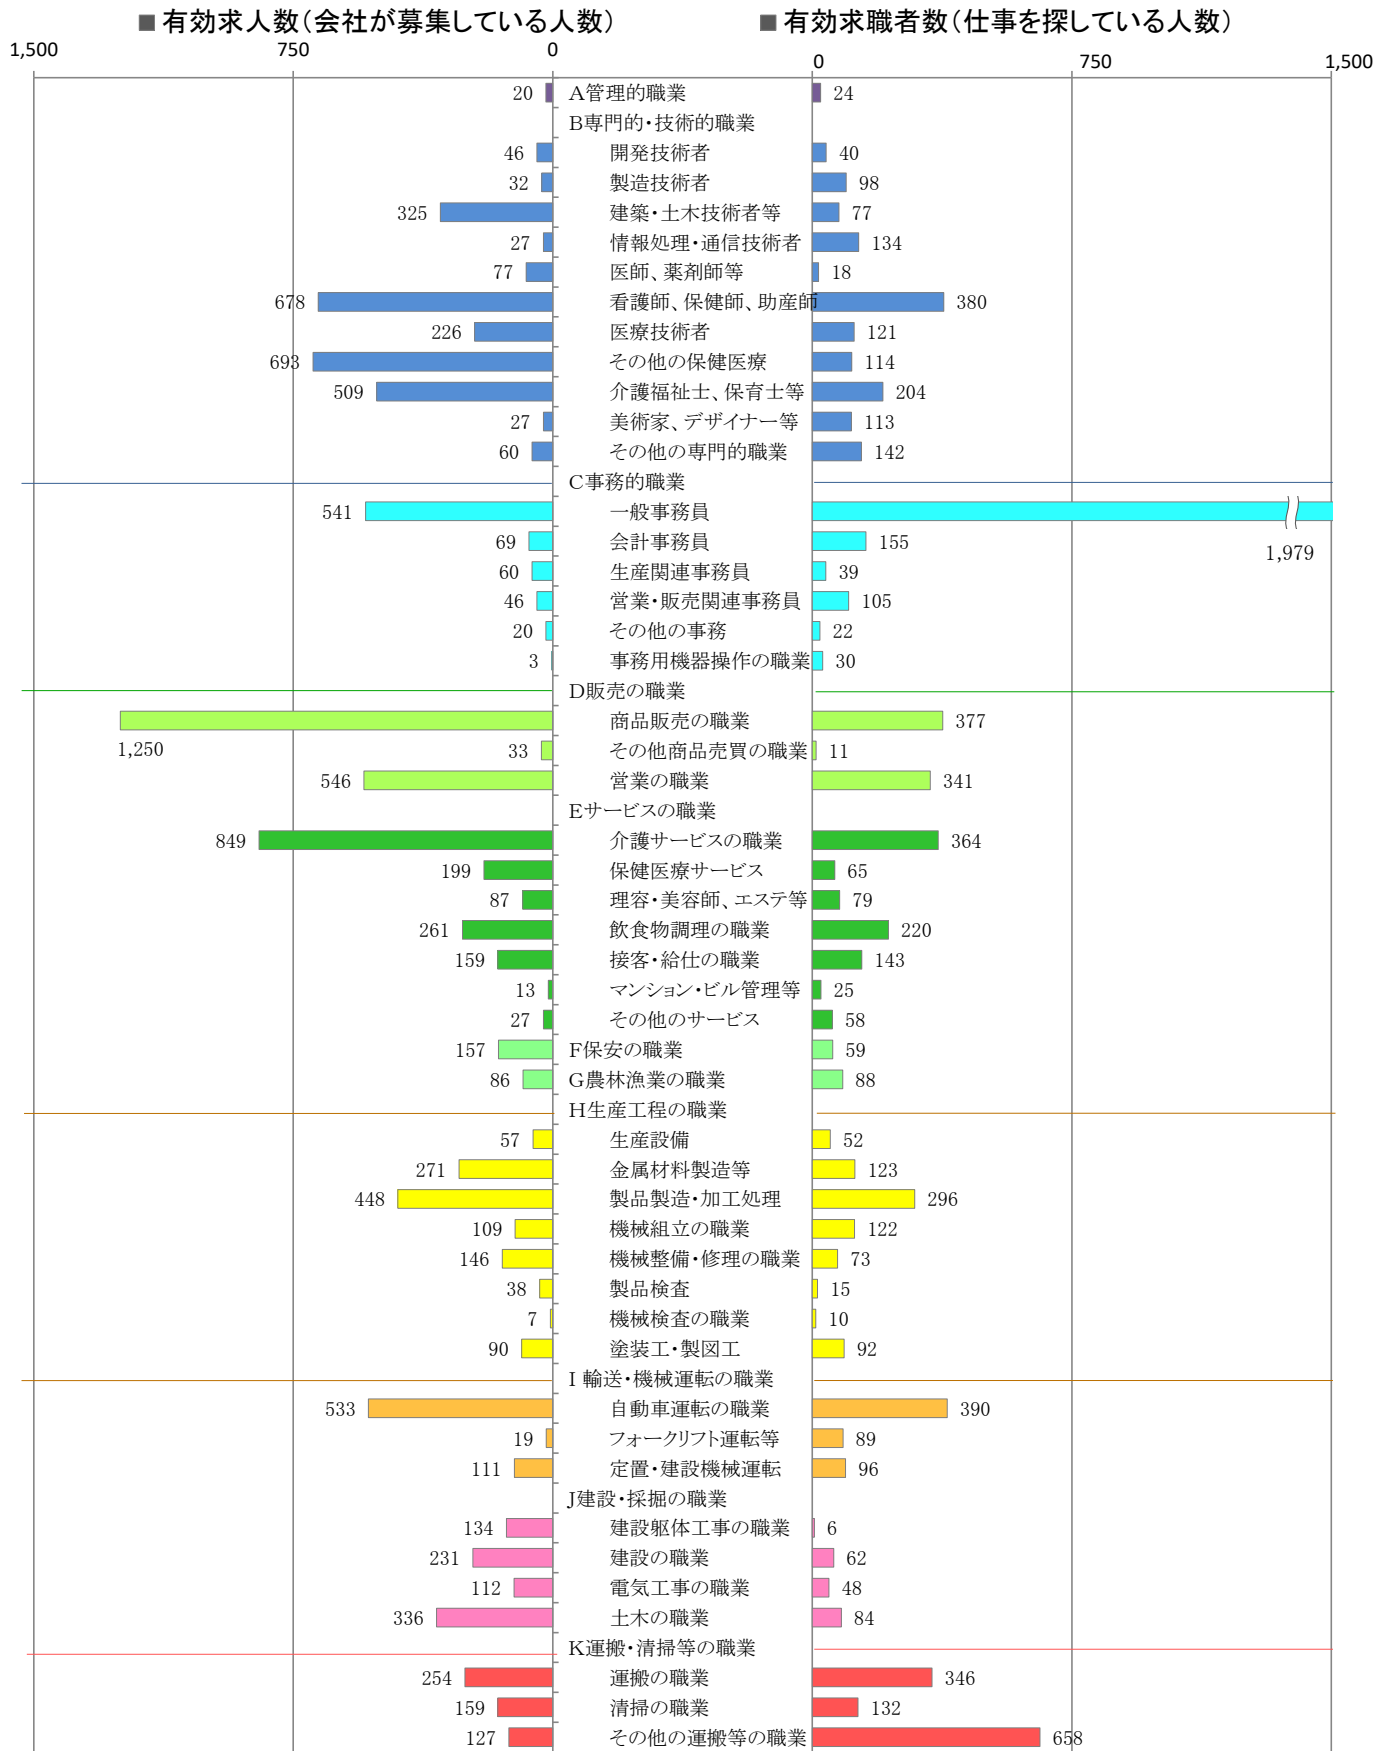

〈南部地域：バランスシート〉

職業別：有効求人・求職状況(常用・フルタイム)

※1 ハローワーク大牟田、久留米、八女、朝倉の合計数

※2 福岡労働局ホームページ(https://jsite.mhlw.go.jp/fukuoka-roudoukyoku/jirei_toukei/kyujin_kyushoku/toukei/_120538.html)でも公開しています。