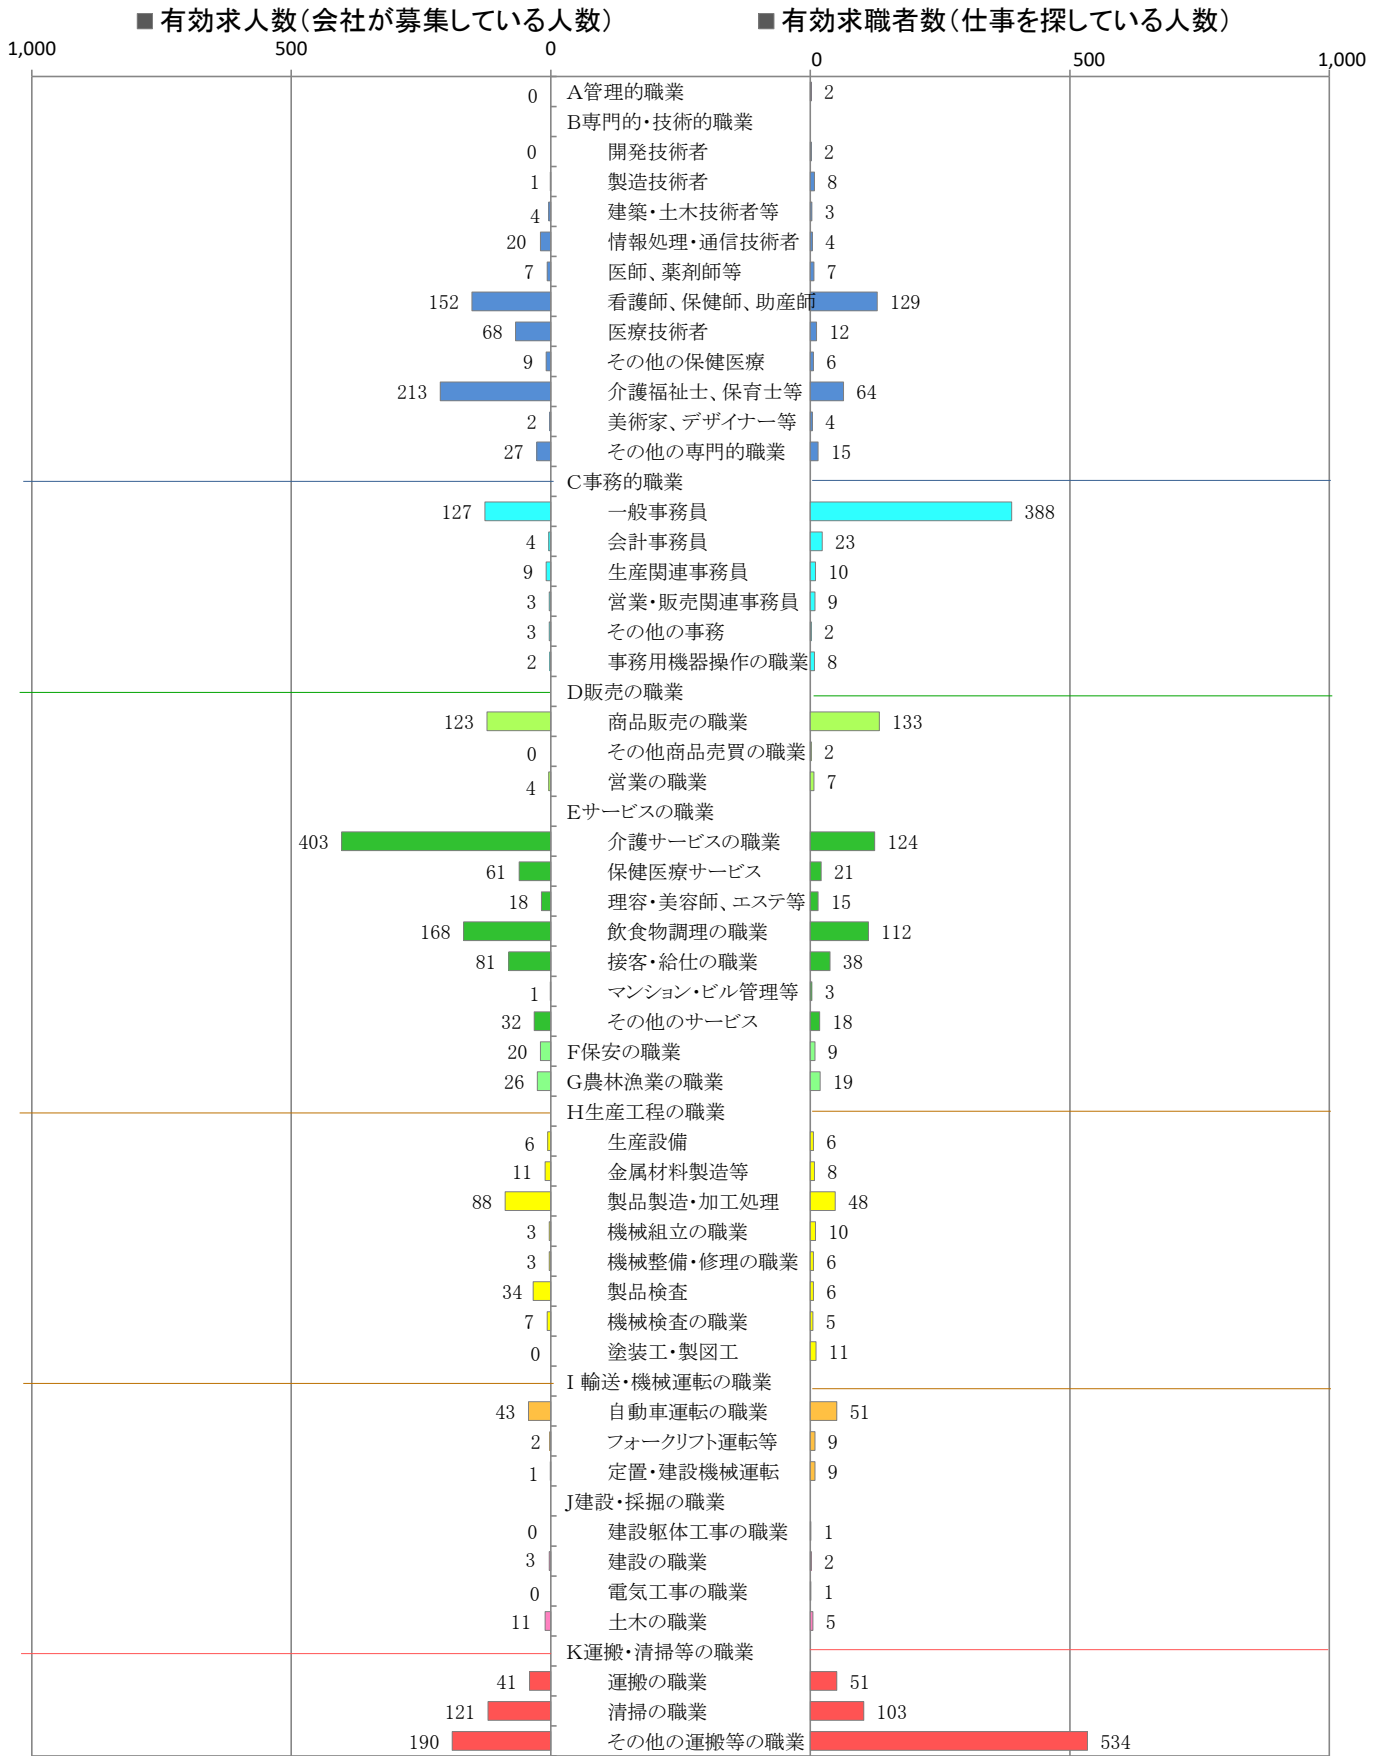

〈筑豊地域：バランスシート〉

職業別：有効求人・求職状況(常用・パート)

※1 ハローワーク飯塚、直方、田川の合計数

※2 福岡労働局ホームページ([https://site.mhlw.go.jp/fukuoka-roudoukyoku/jirei\\_toukei/kyujin\\_kyushoku/toukei/\\_120538.html](https://site.mhlw.go.jp/fukuoka-roudoukyoku/jirei_toukei/kyujin_kyushoku/toukei/_120538.html))でも公開しています。