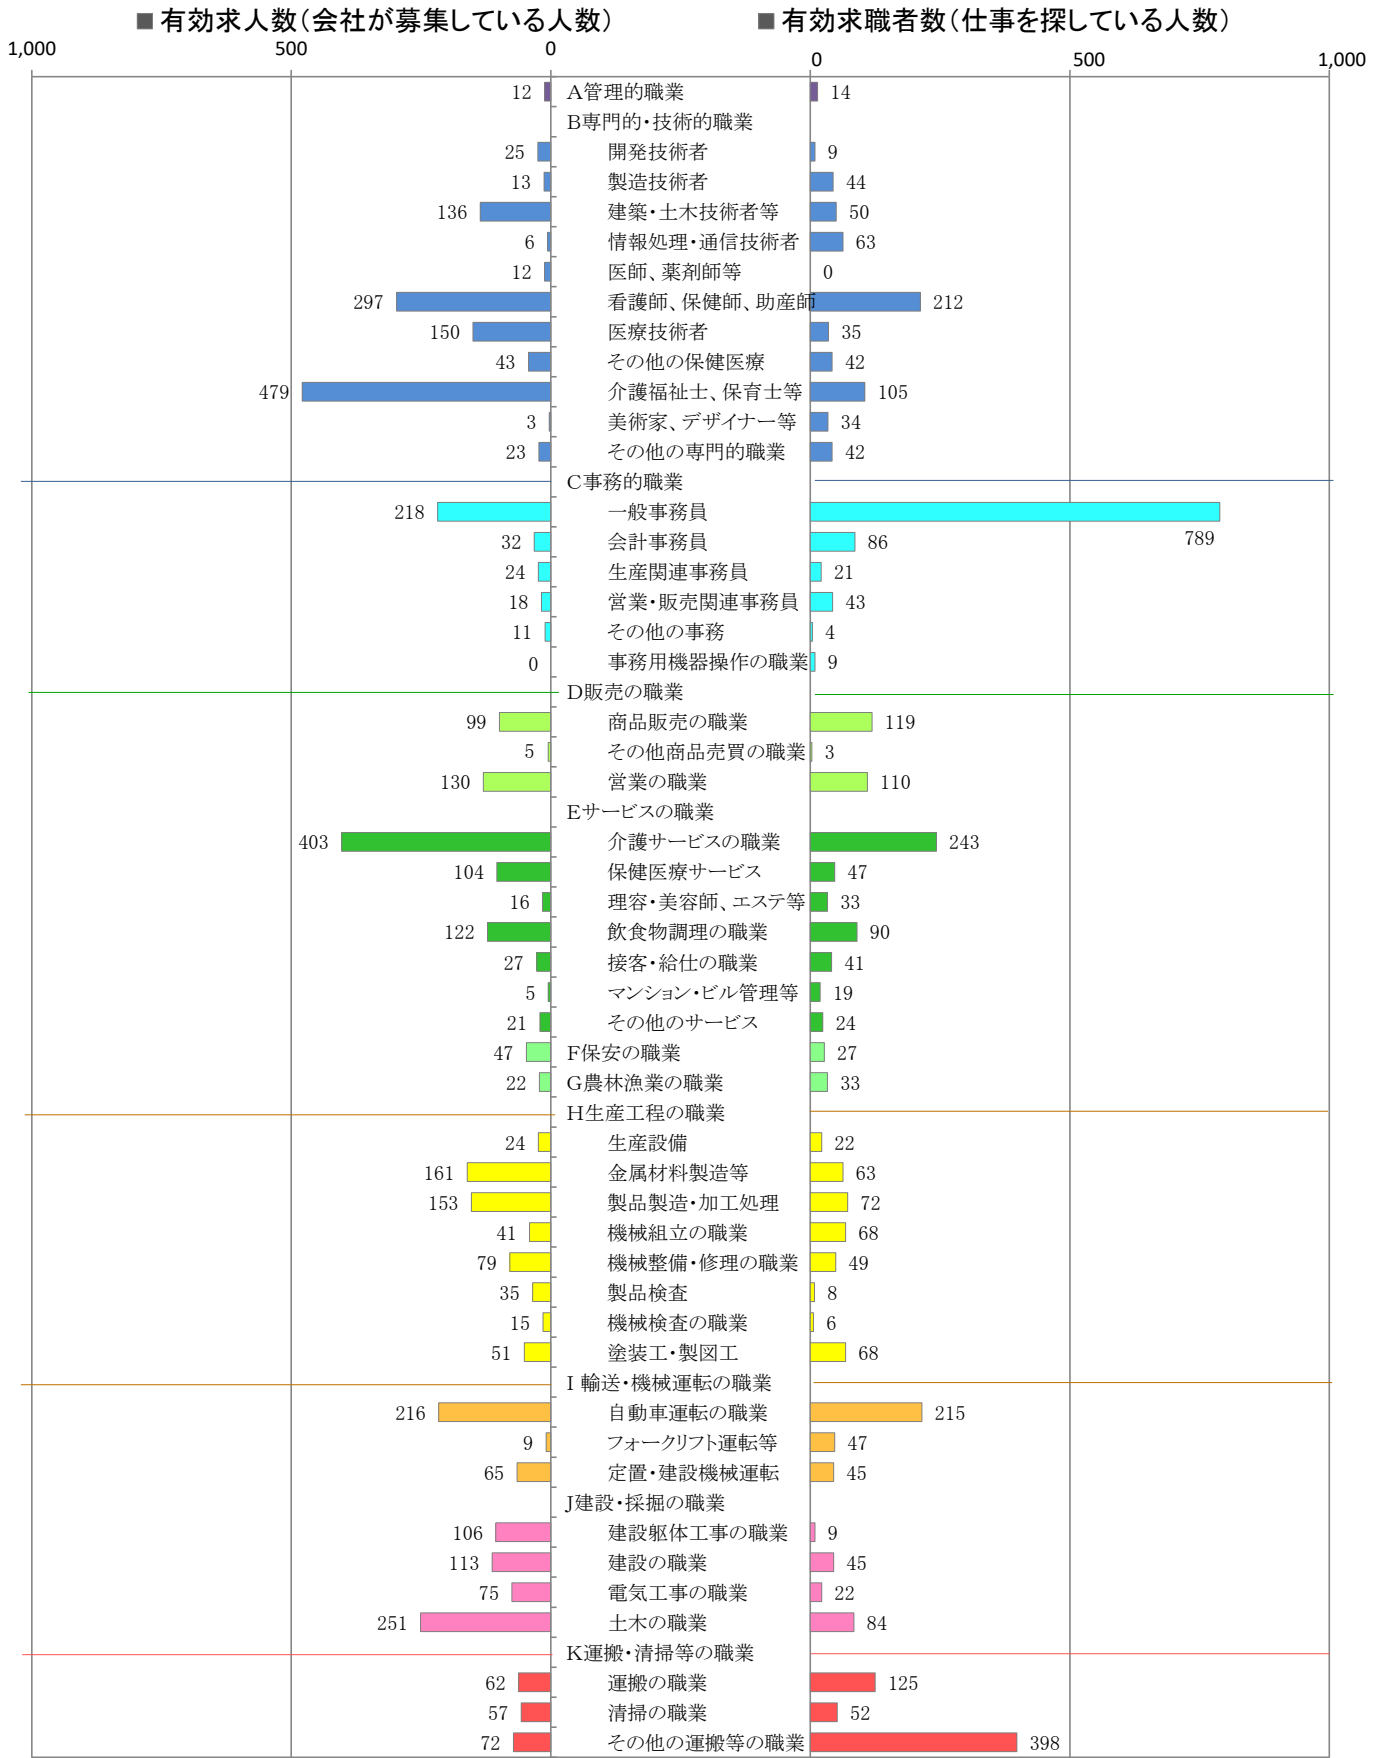

〈筑豊地域：バランスシート〉

職業別：有効求人・求職状況(常用・フルタイム)

※1 ハローワーク飯塚、直方、田川の合計数

※2 福岡労働局ホームページ([https://jsite.mhlw.go.jp/fukuoka-roudoukyoku/jirei\\_toukei/kyujin\\_kyushoku/toukei/\\_120538.html](https://jsite.mhlw.go.jp/fukuoka-roudoukyoku/jirei_toukei/kyujin_kyushoku/toukei/_120538.html))でも公開しています。