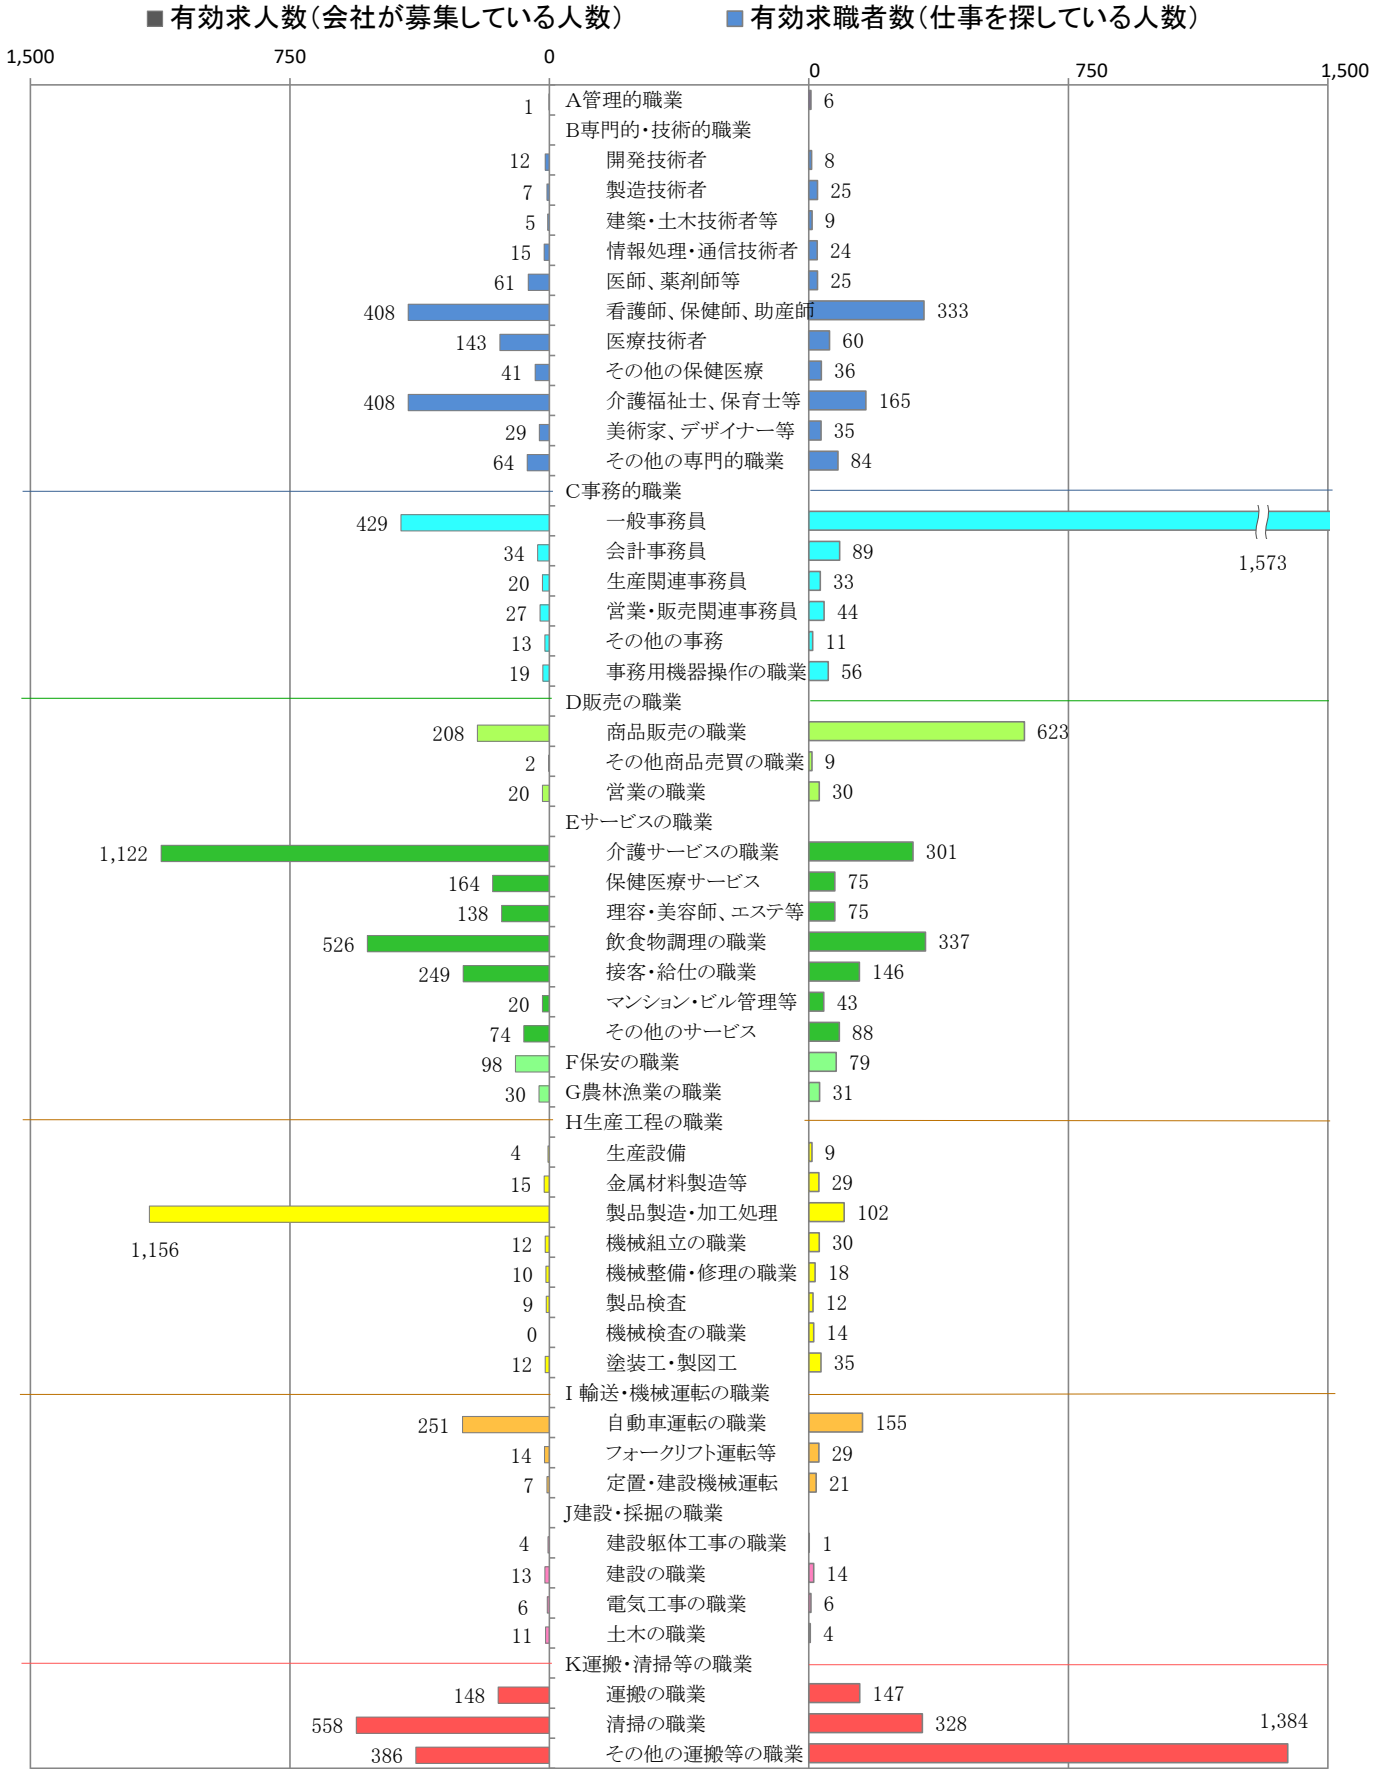

〈北九州地域：バランスシート〉
職業別：有効求人・求職状況(常用・パート)

※1 ハローワーク小倉、八幡、行橋の合計数

※2 福岡労働局ホームページ(https://jsite.mhlw.go.jp/fukuoka-roudoukyoku/jirei_toukei/kyujin_kyushoku/toukei/_120538.html)でも公開しています。