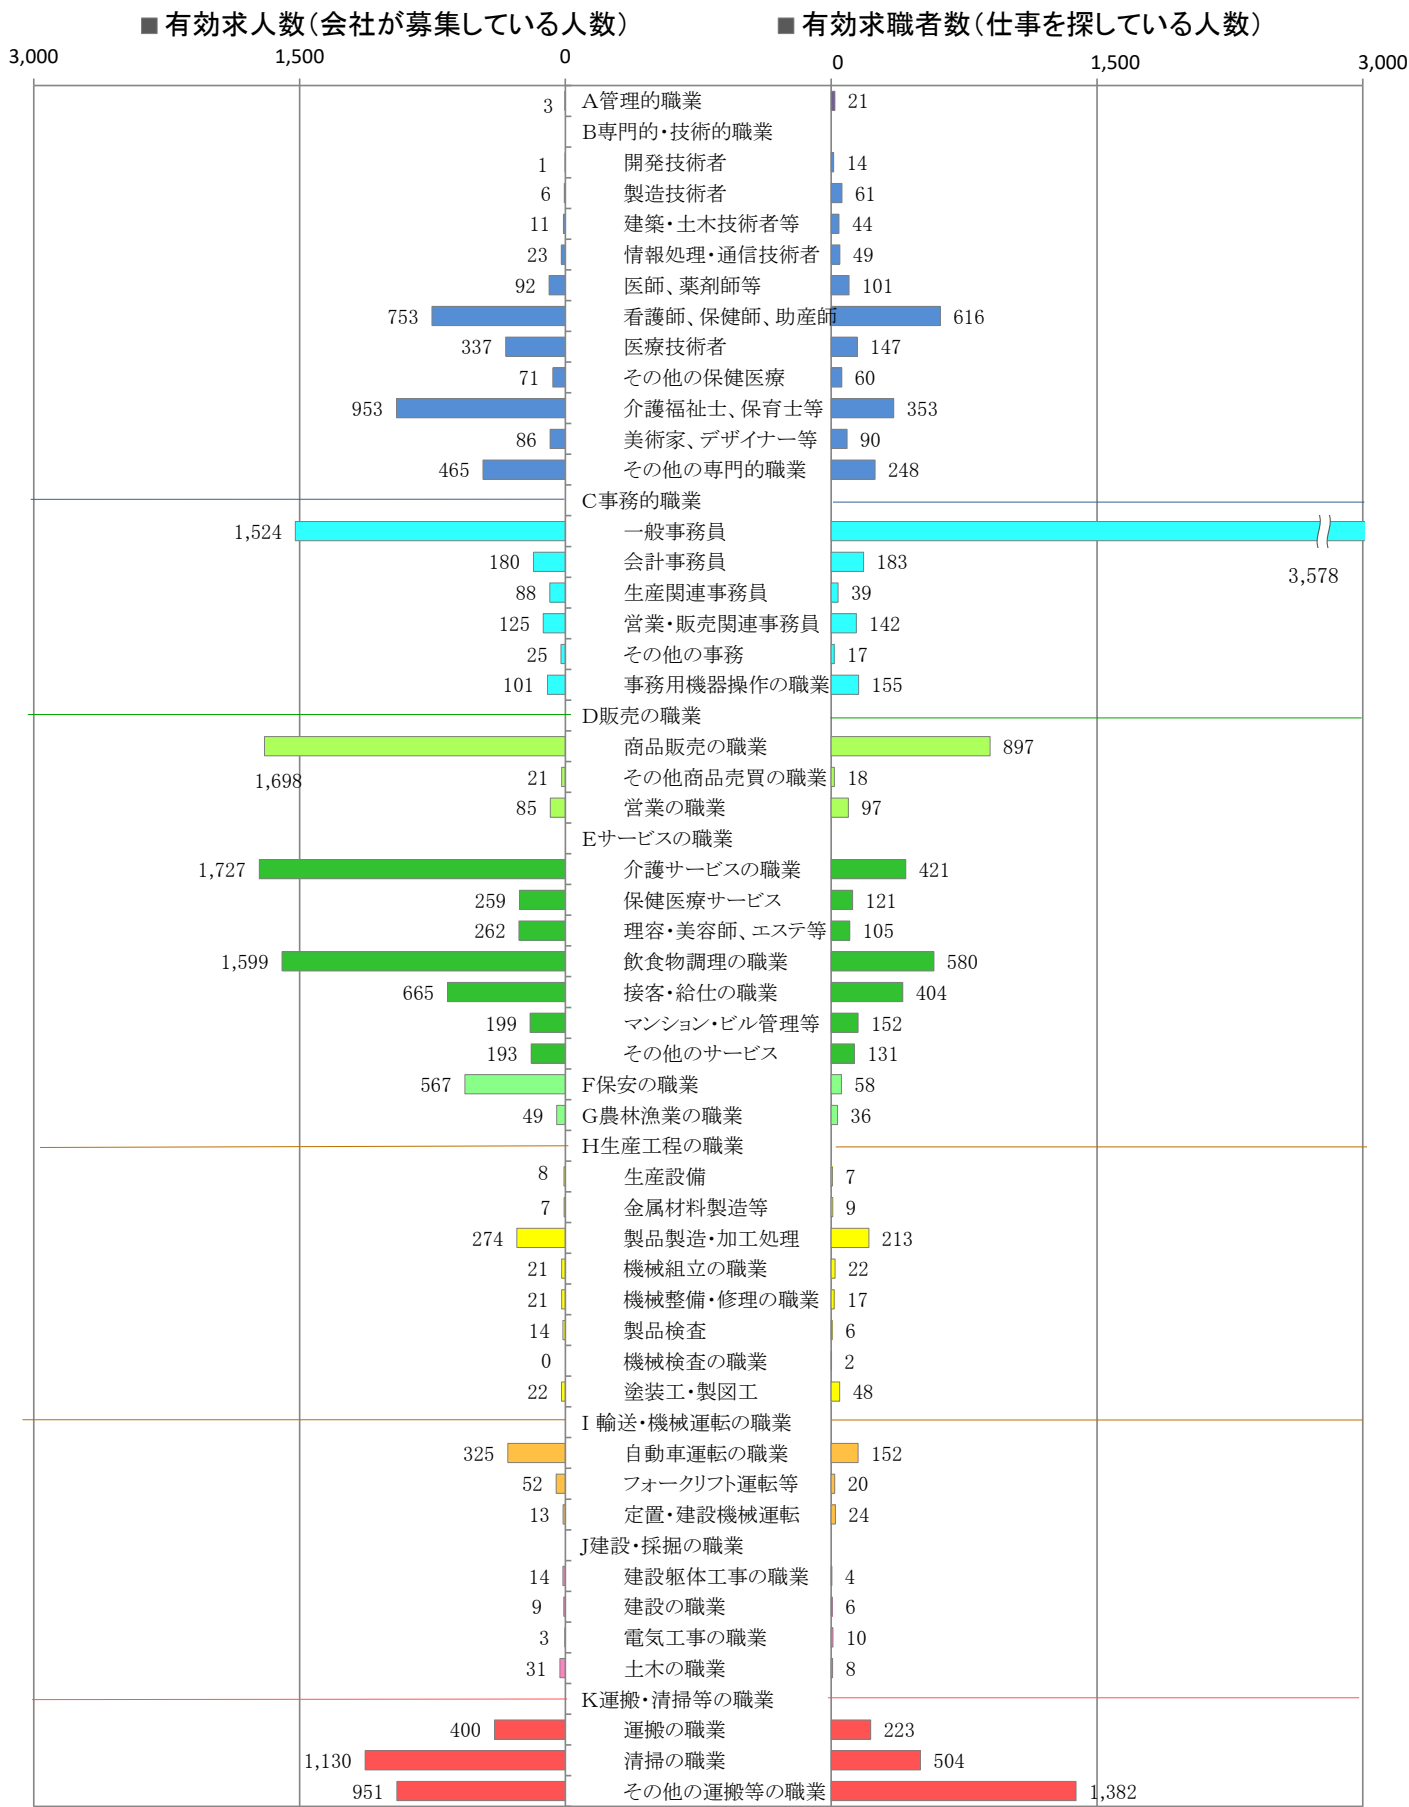

〈福岡地域：バランスシート〉  
職業別：有効求人・求職状況(常用・パート)

令和2年10月

※1 ハローワーク福岡中央、福岡東、福岡南、福岡西の合計数

※2 福岡労働局ホームページ([https://site.mhlw.go.jp/fukuoka-roudoukyoku/jirei\\_toukei/kyujin\\_kyushoku/toukei/\\_120538.html](https://site.mhlw.go.jp/fukuoka-roudoukyoku/jirei_toukei/kyujin_kyushoku/toukei/_120538.html))でも公開しています。