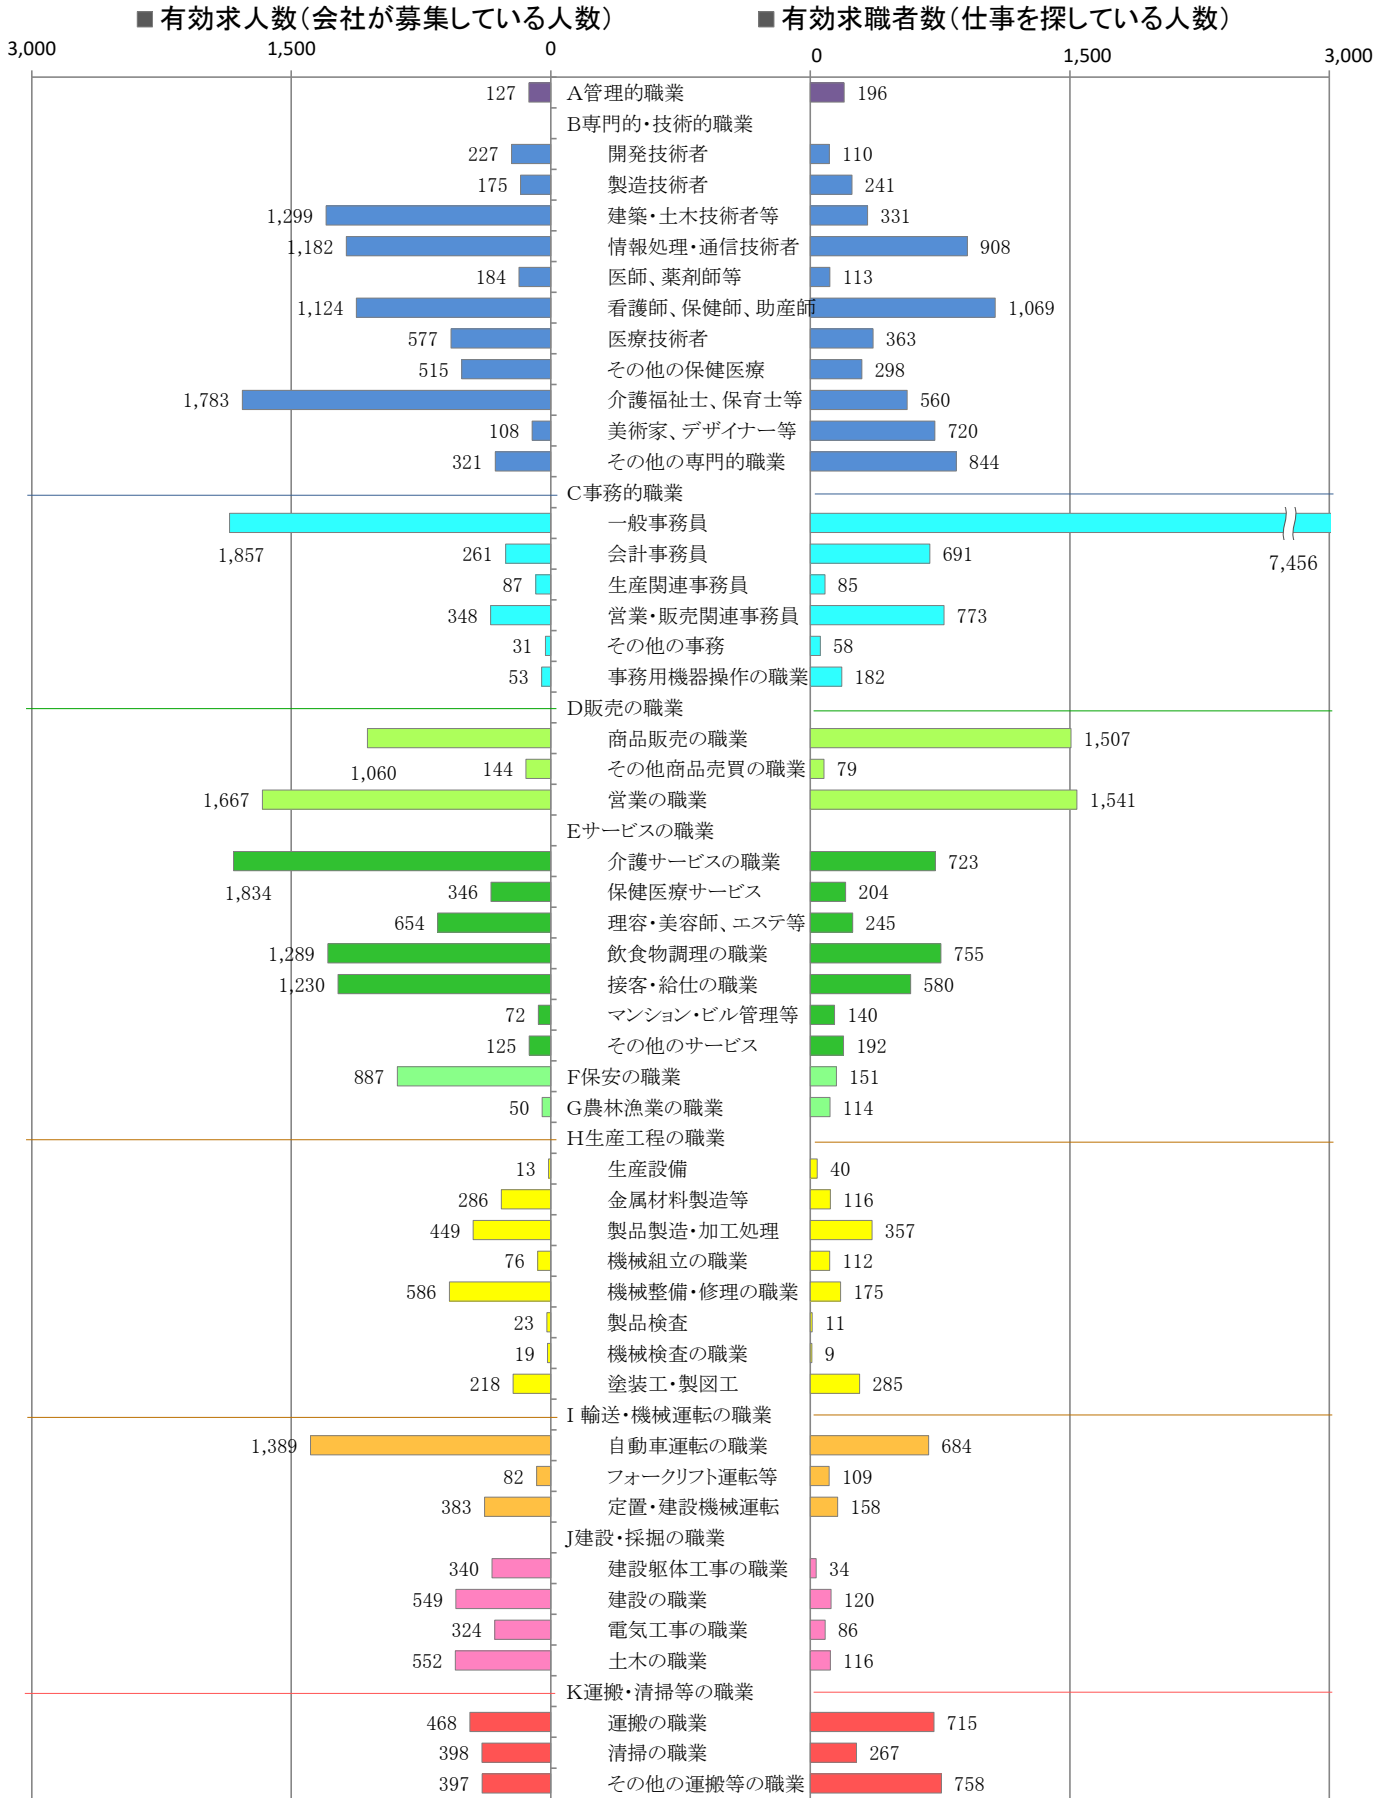

〈福岡地域：バランスシート〉

職業別：有効求人・求職状況（常用・フルタイム）

※1 ハローワーク福岡中央、福岡東、福岡南、福岡西の合計数

※2 福岡労働局ホームページ(https://site.mhlw.go.jp/fukuoka-roudoukyoku/jirei_toukei/kyujin_kyushoku/toukei/_120538.html)でも公開しています。