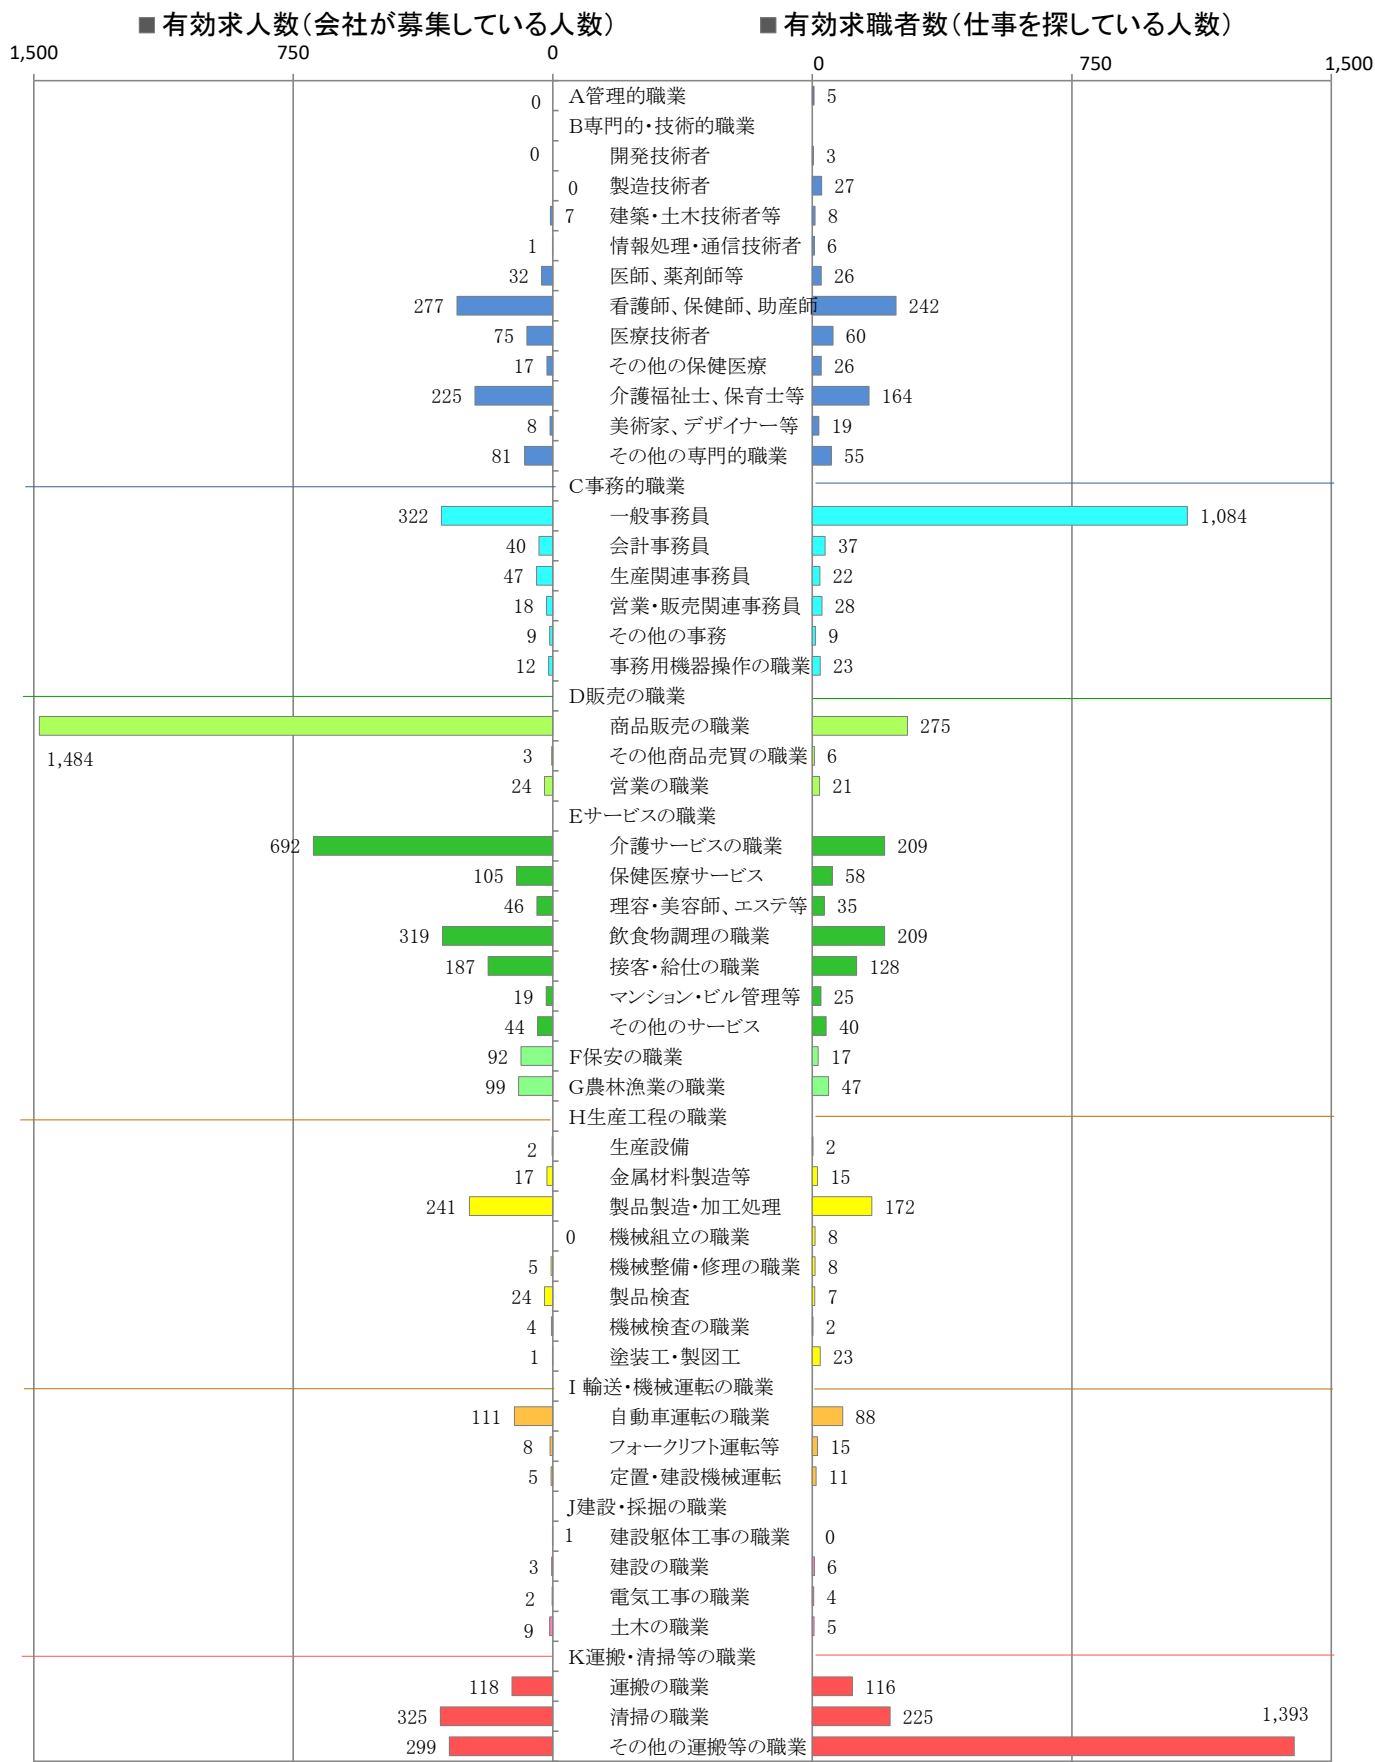

〈南部地域：バランスシート〉  
職業別：有効求人・求職状況(常用・パート)

令和2年9月

※1 ハローワーク大牟田、久留米、八女、朝倉の合計数

※2 福岡労働局ホームページ([https://jsite.mhlw.go.jp/fukuoka-roudoukyoku/jirei\\_toukei/kyujin\\_kyushoku/toukei/\\_120538.html](https://jsite.mhlw.go.jp/fukuoka-roudoukyoku/jirei_toukei/kyujin_kyushoku/toukei/_120538.html))でも公開しています。