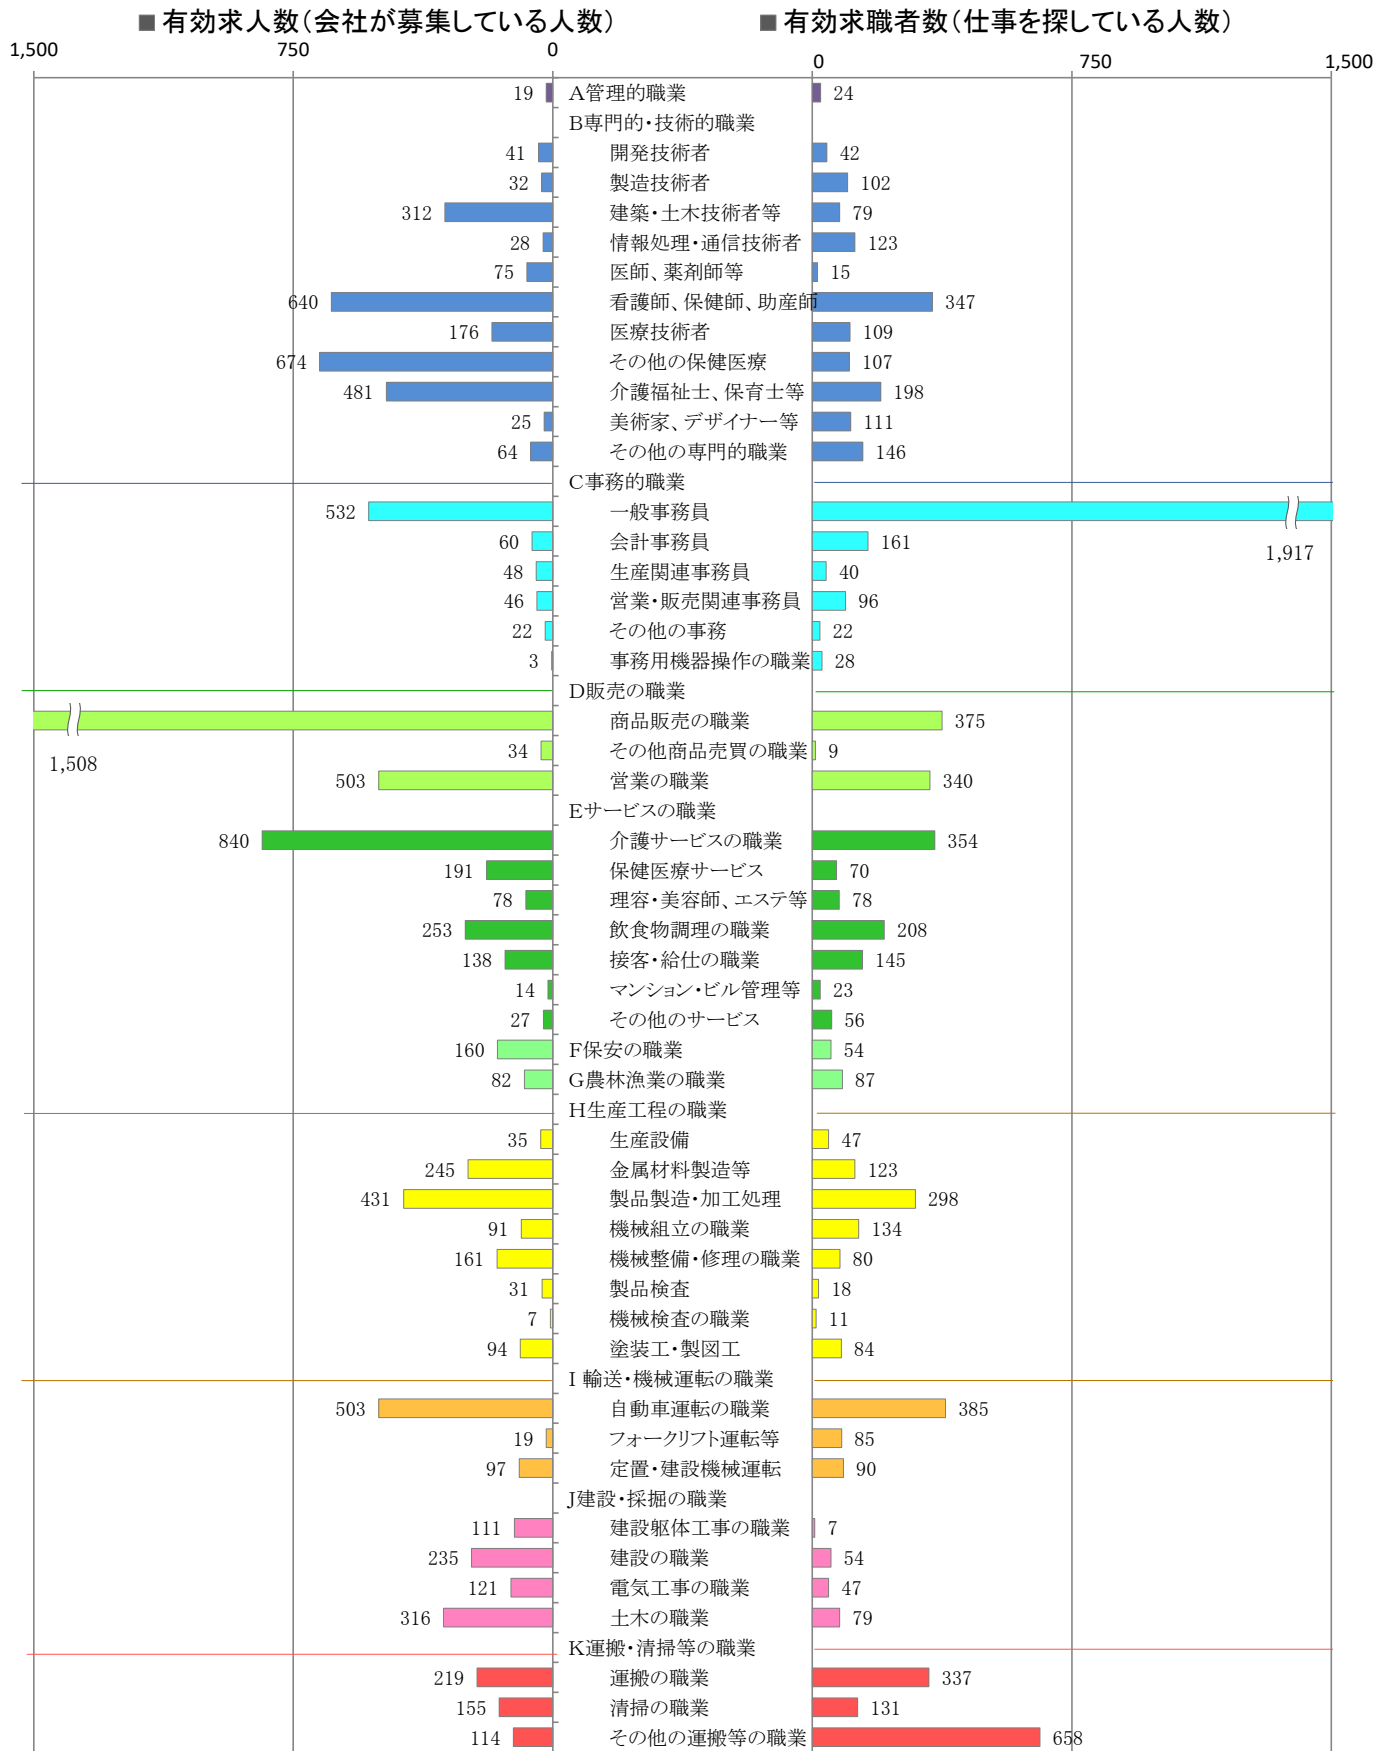

〈南部地域：バランスシート〉

令和2年9月

職業別：有効求人・求職状況(常用・フルタイム)

※1 ハローワーク大牟田、久留米、八女、朝倉の合計数

※2 福岡労働局ホームページ([https://jsite.mhlw.go.jp/fukuoka-roudoukyoku/jirei\\_toukei/kyujin\\_kyushoku/toukei/\\_120538.html](https://jsite.mhlw.go.jp/fukuoka-roudoukyoku/jirei_toukei/kyujin_kyushoku/toukei/_120538.html))でも公開しています。