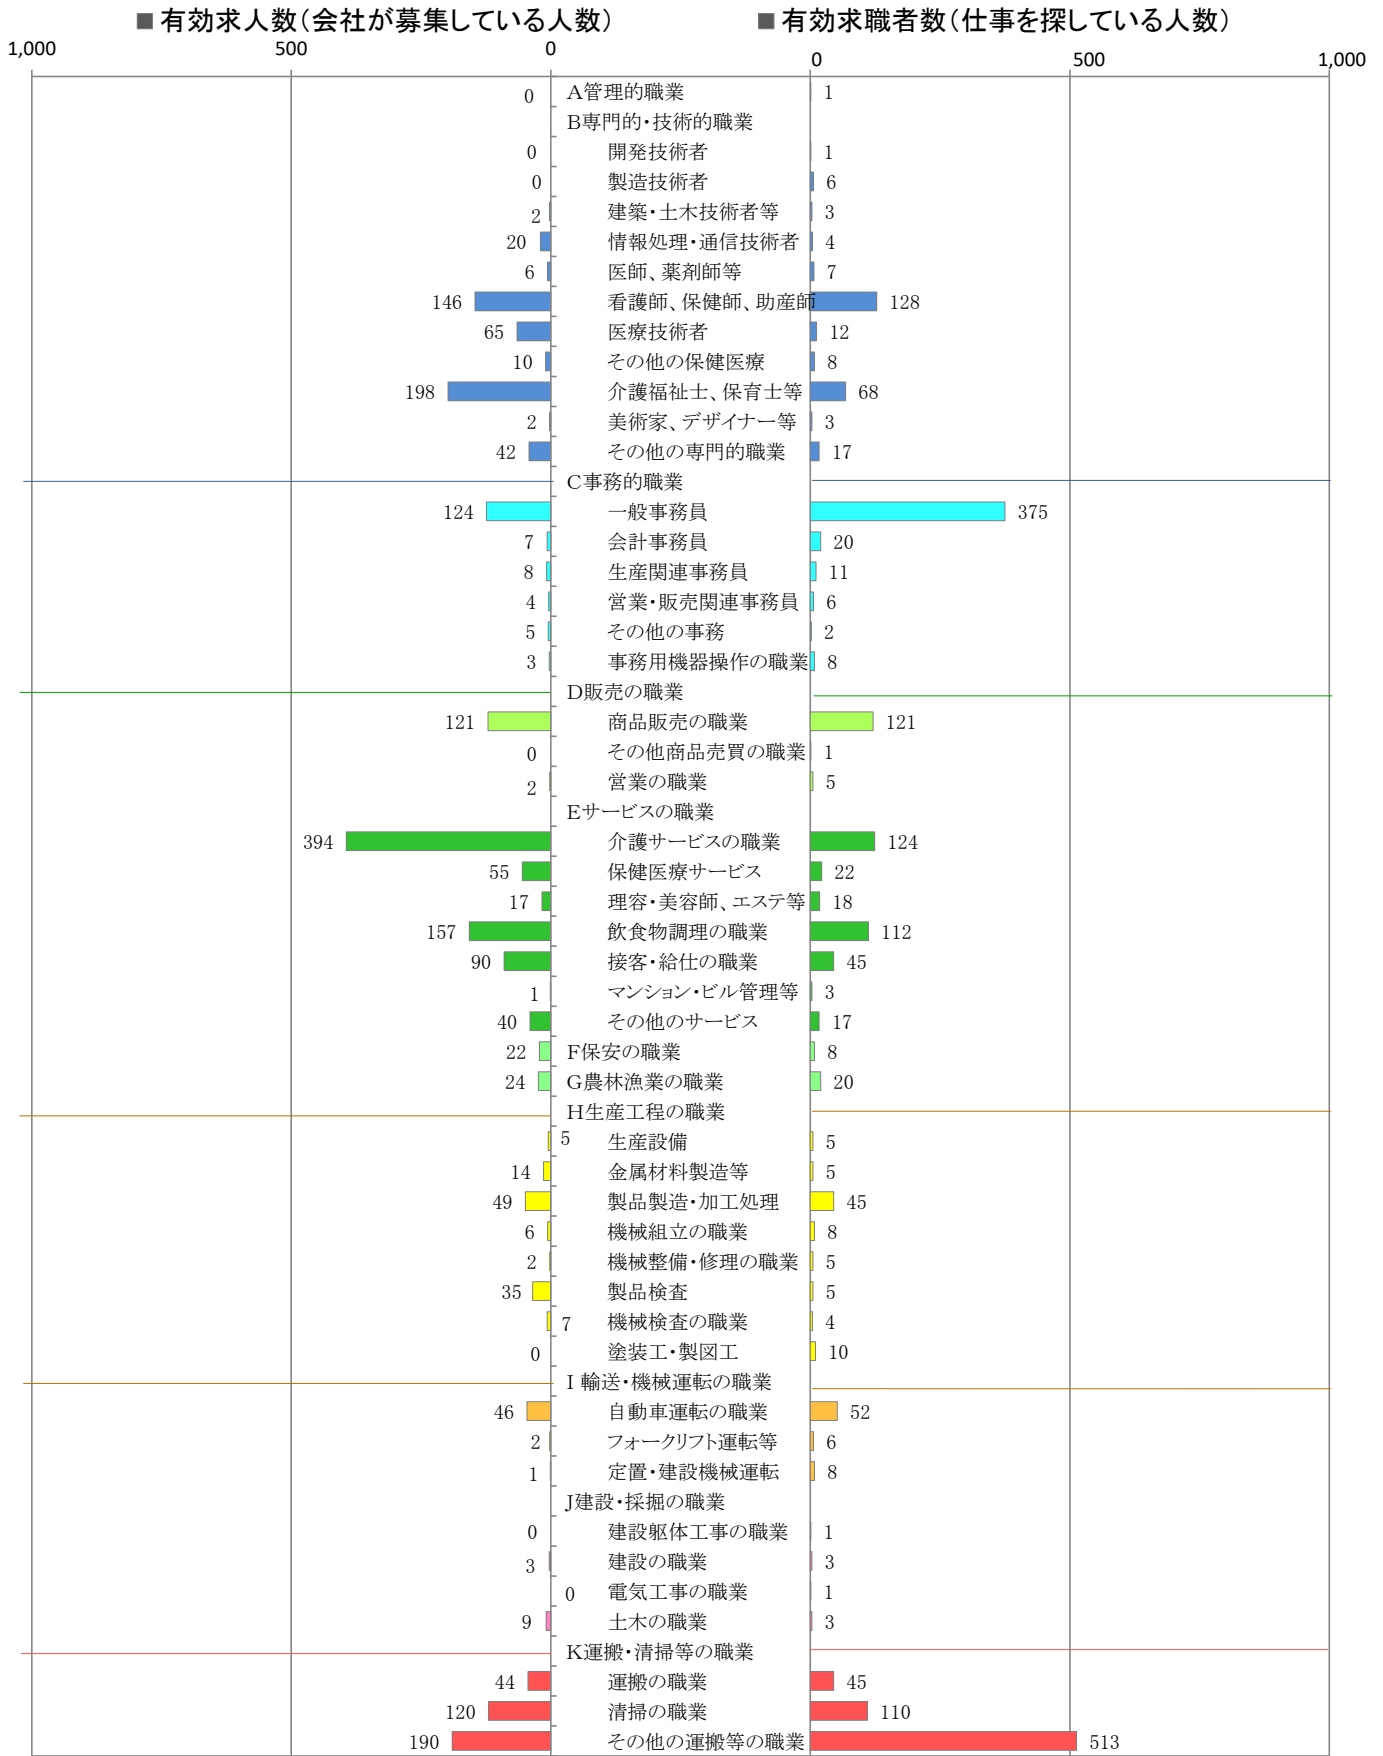

〈筑豊地域：バランスシート〉
職業別：有効求人・求職状況(常用・パート)

令和2年9月

※1 ハローワーク飯塚、直方、田川の合計数

※2 福岡労働局ホームページ(https://site.mhlw.go.jp/fukuoka-roudoukyoku/jirei_toukei/kyujin_kyushoku/toukei/_120538.html)でも公開しています。