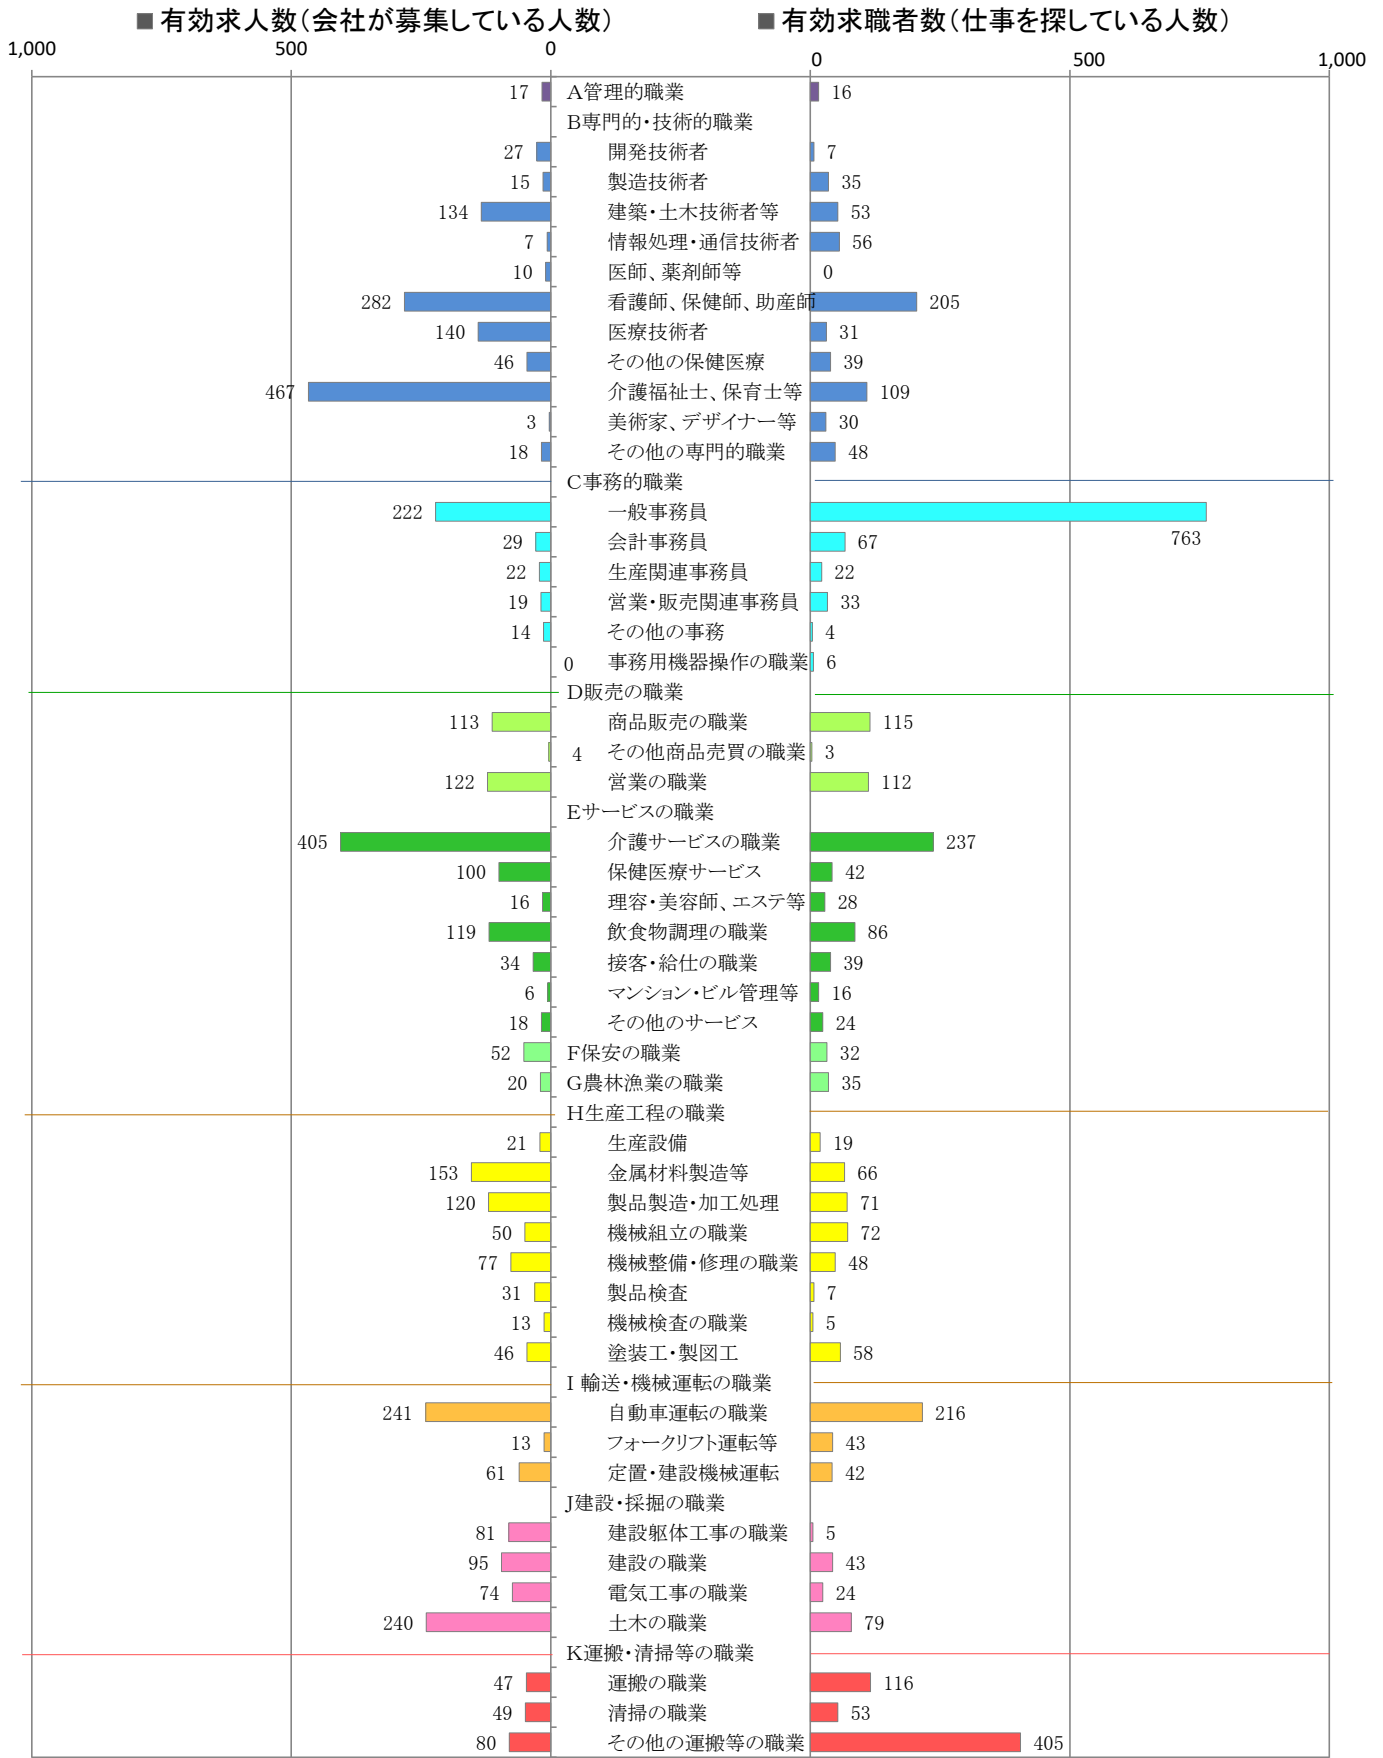

〈筑豊地域：バランスシート〉

令和2年9月

職業別：有効求人・求職状況(常用・フルタイム)

※1 ハローワーク飯塚、直方、田川の合計数

※2 福岡労働局ホームページ([https://site.mhlw.go.jp/fukuoka-roudoukyoku/jirei\\_toukei/kyujin\\_kyushoku/toukei/\\_120538.html](https://site.mhlw.go.jp/fukuoka-roudoukyoku/jirei_toukei/kyujin_kyushoku/toukei/_120538.html))でも公開しています。