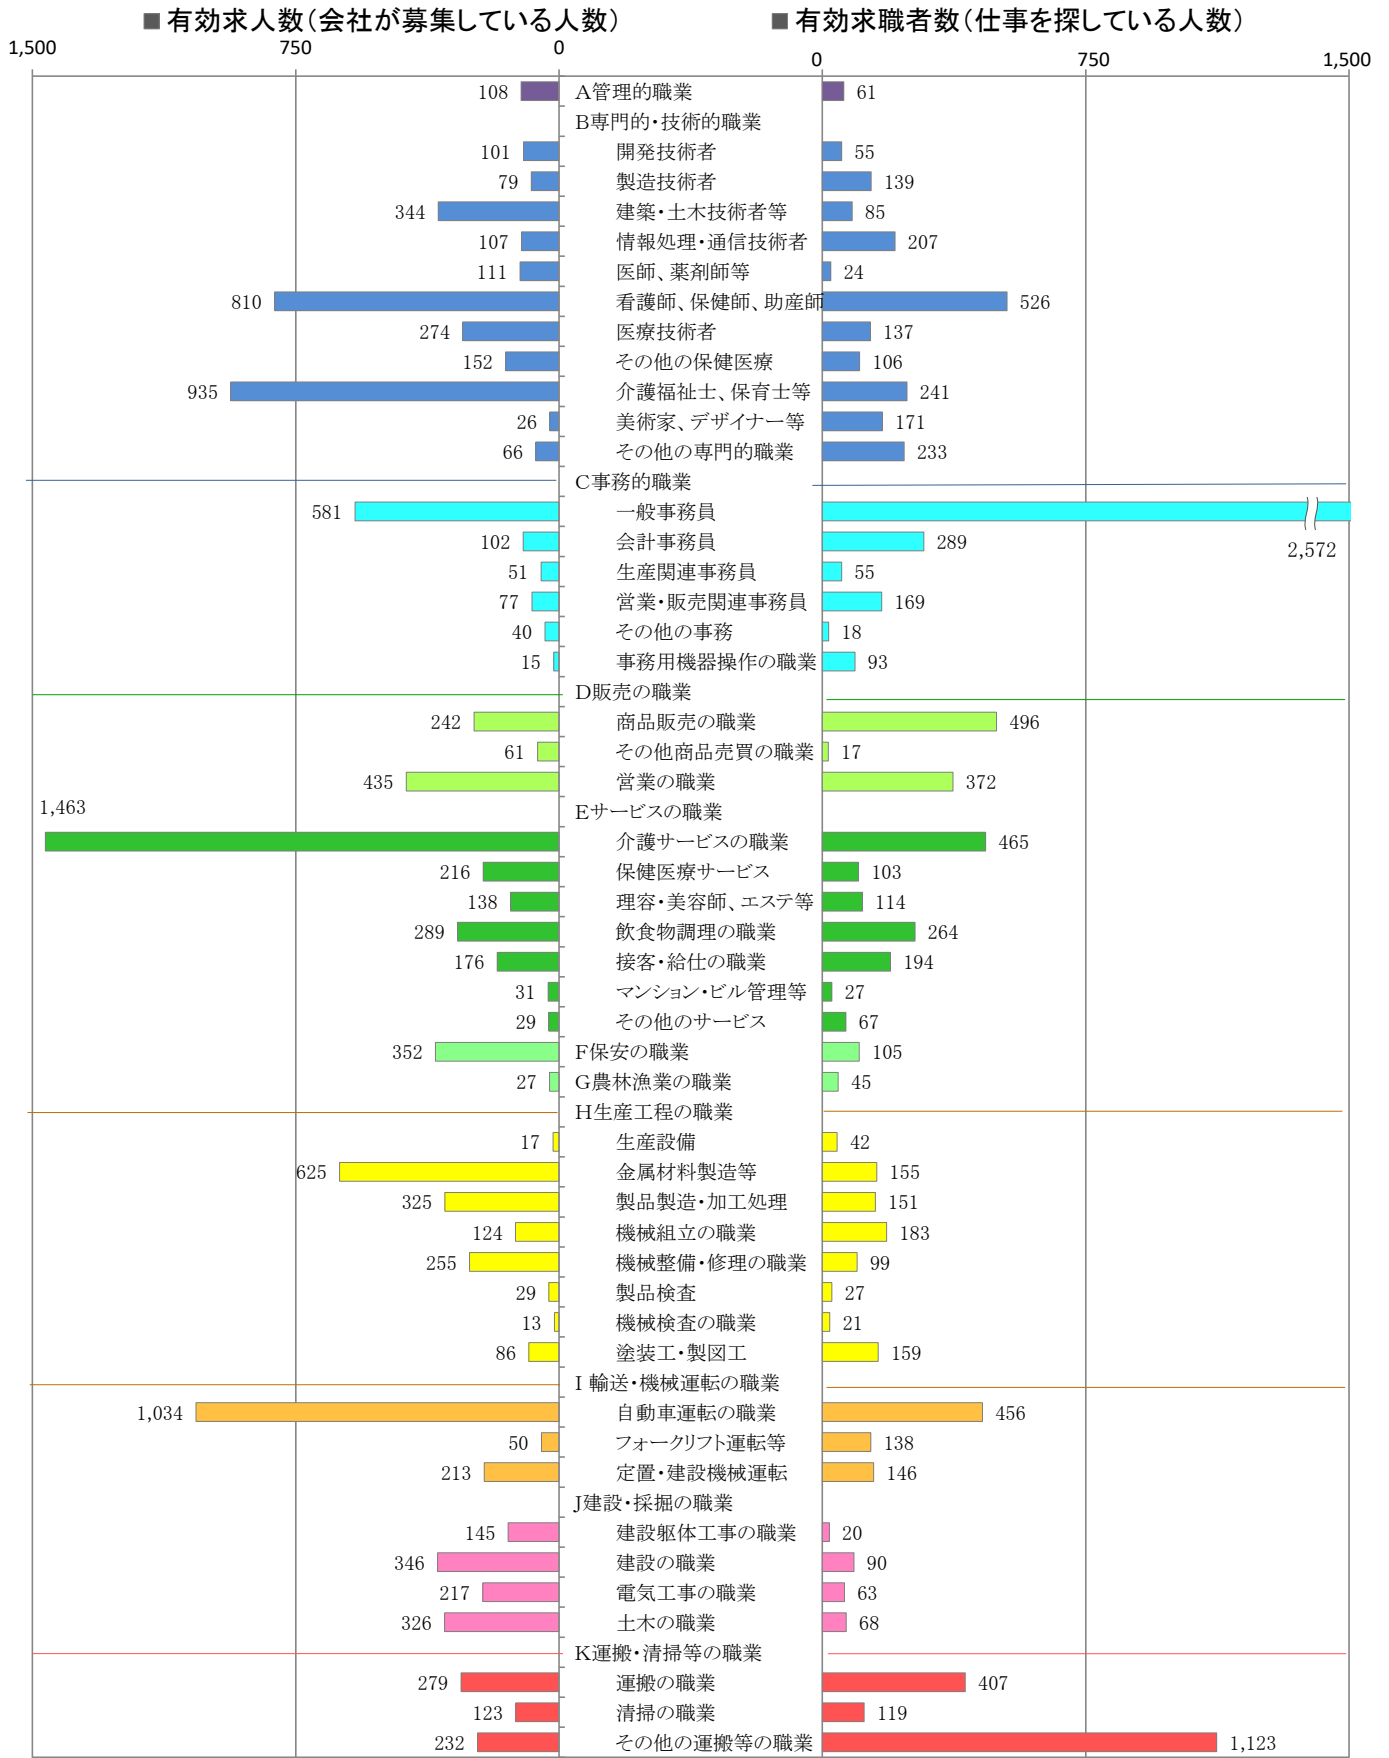

〈北九州地域：バランスシート〉

令和2年9月

職業別：有効求人・求職状況(常用・フルタイム)

※1 ハローワーク小倉、八幡、行橋の合計数

※2 福岡労働局ホームページ(https://jsite.mhlw.go.jp/fukuoka-roudoukyoku/jirei_toukei/kyujin_kyushoku/toukei/_120538.html)でも公開しています。