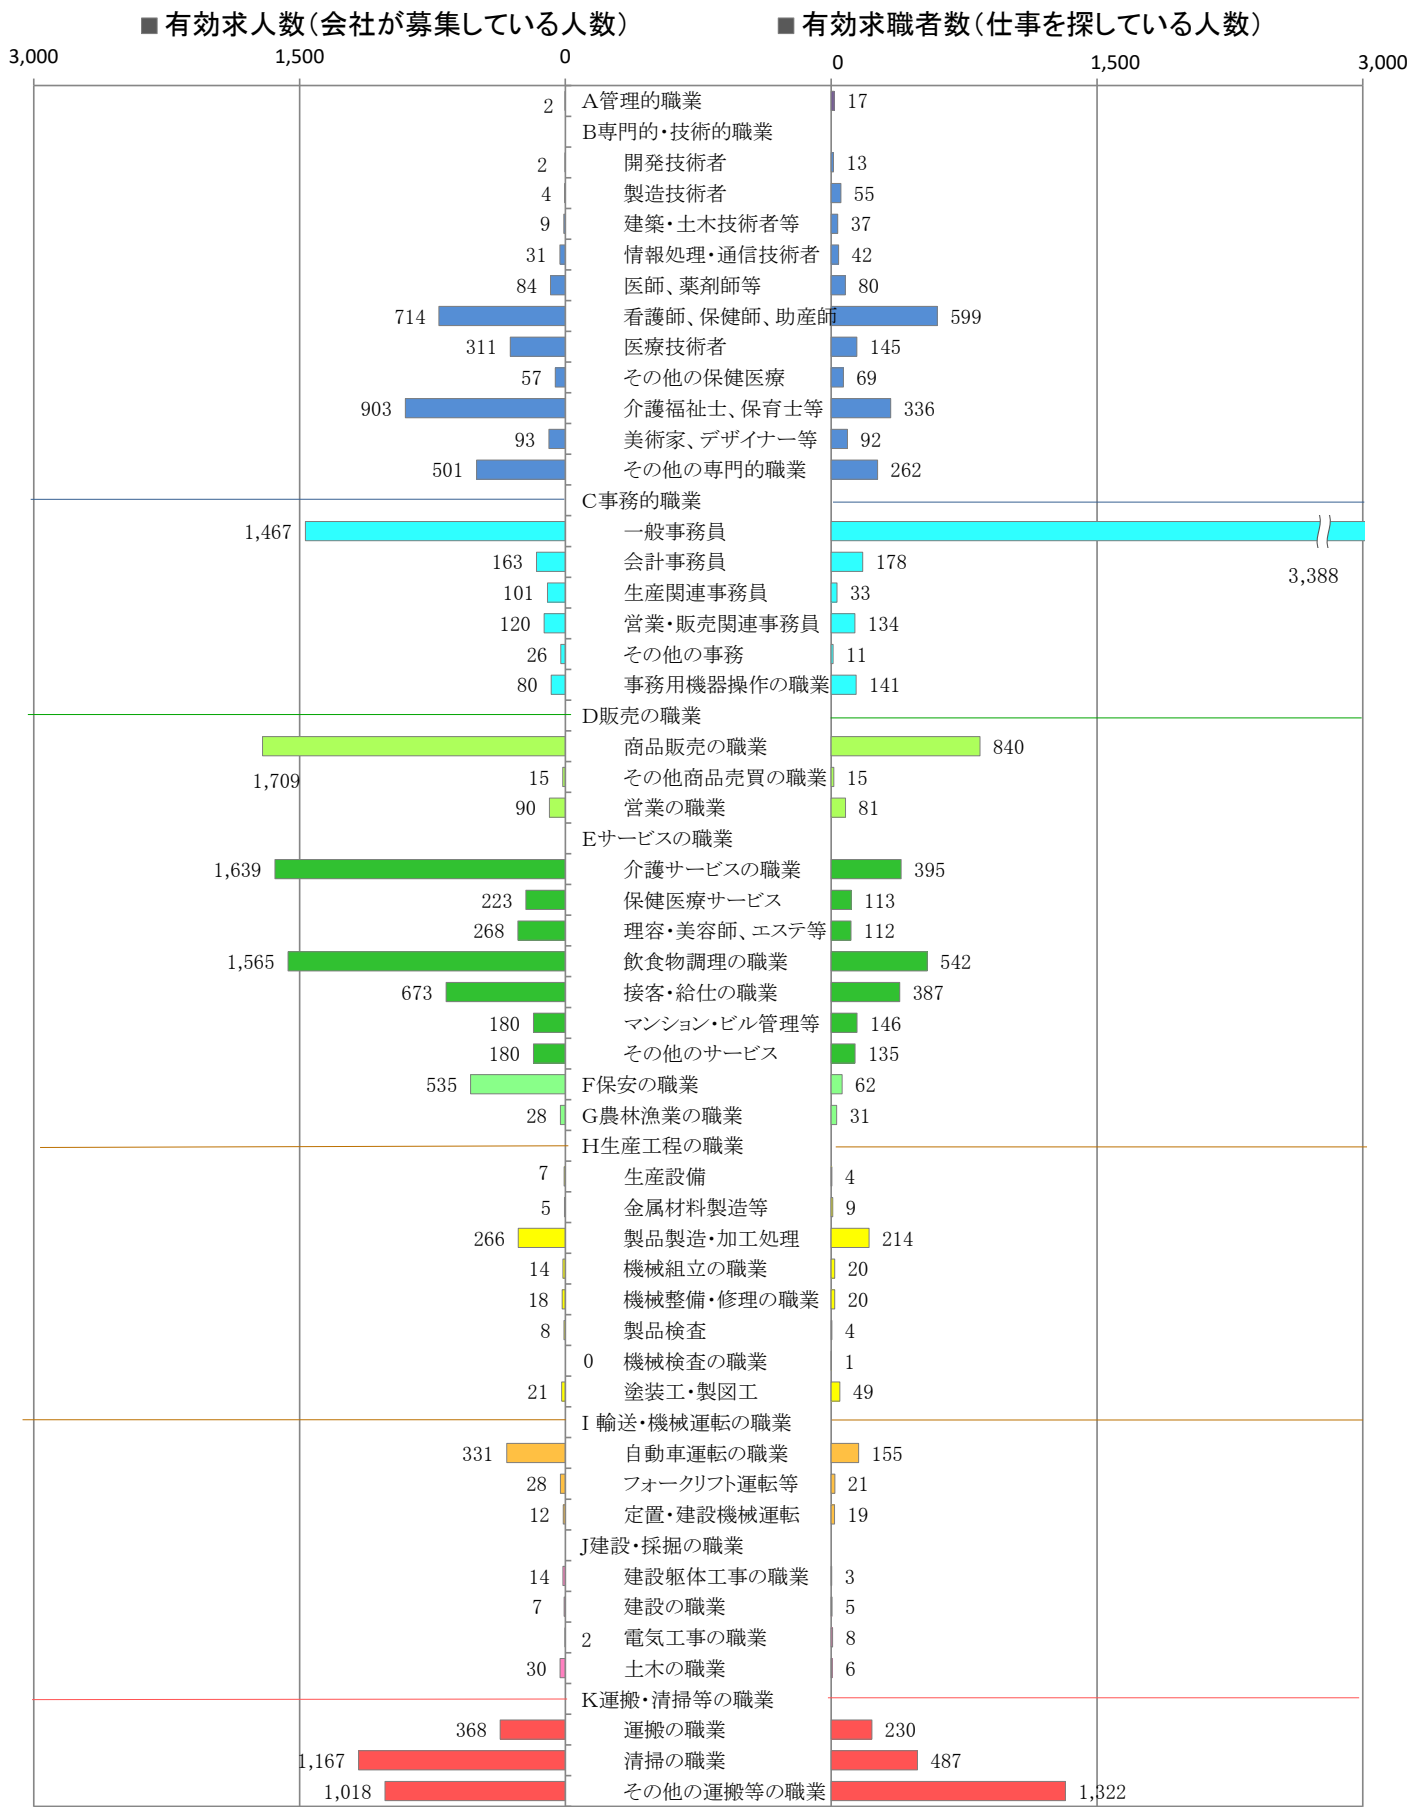

〈福岡地域：バランスシート〉
職業別：有効求人・求職状況(常用・パート)

令和2年9月

※1 ハローワーク福岡中央、福岡東、福岡南、福岡西の合計数

※2 福岡労働局ホームページ(https://jsite.mhlw.go.jp/fukuoka-roudoukyoku/jirei_toukei/kyujin_kyushoku/toukei/_120538.html)でも公開しています。