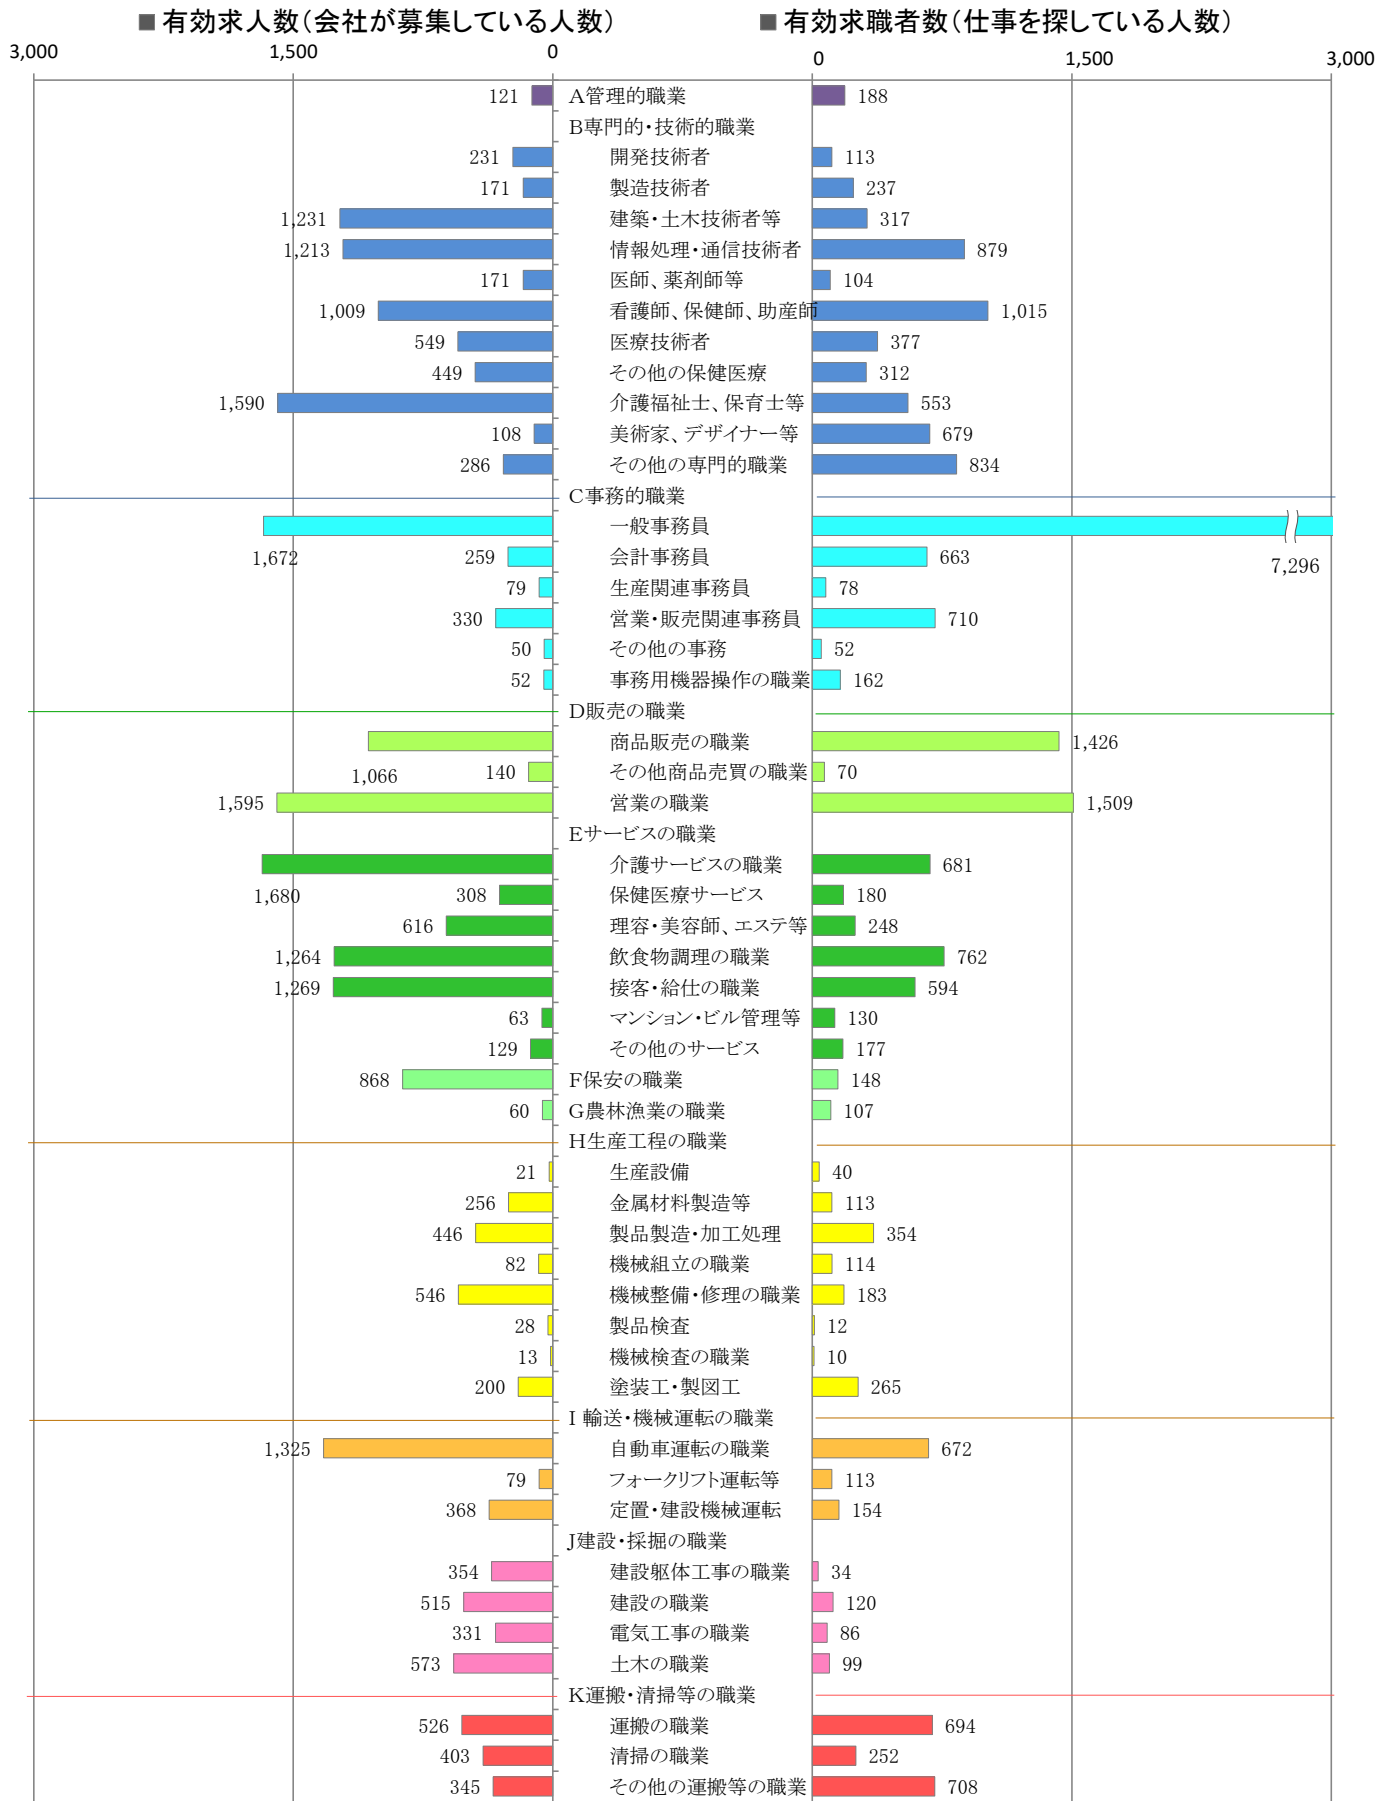

職業別：有効求人・求職状況（常用・フルタイム）

※1 ハローワーク福岡中央、福岡東、福岡南、福岡西の合計数

※2 福岡労働局ホームページ(https://site.mhlw.go.jp/fukuoka-roudoukyoku/jirei_toukei/kyujin_kyushoku/toukei/_120538.html)でも公開しています。