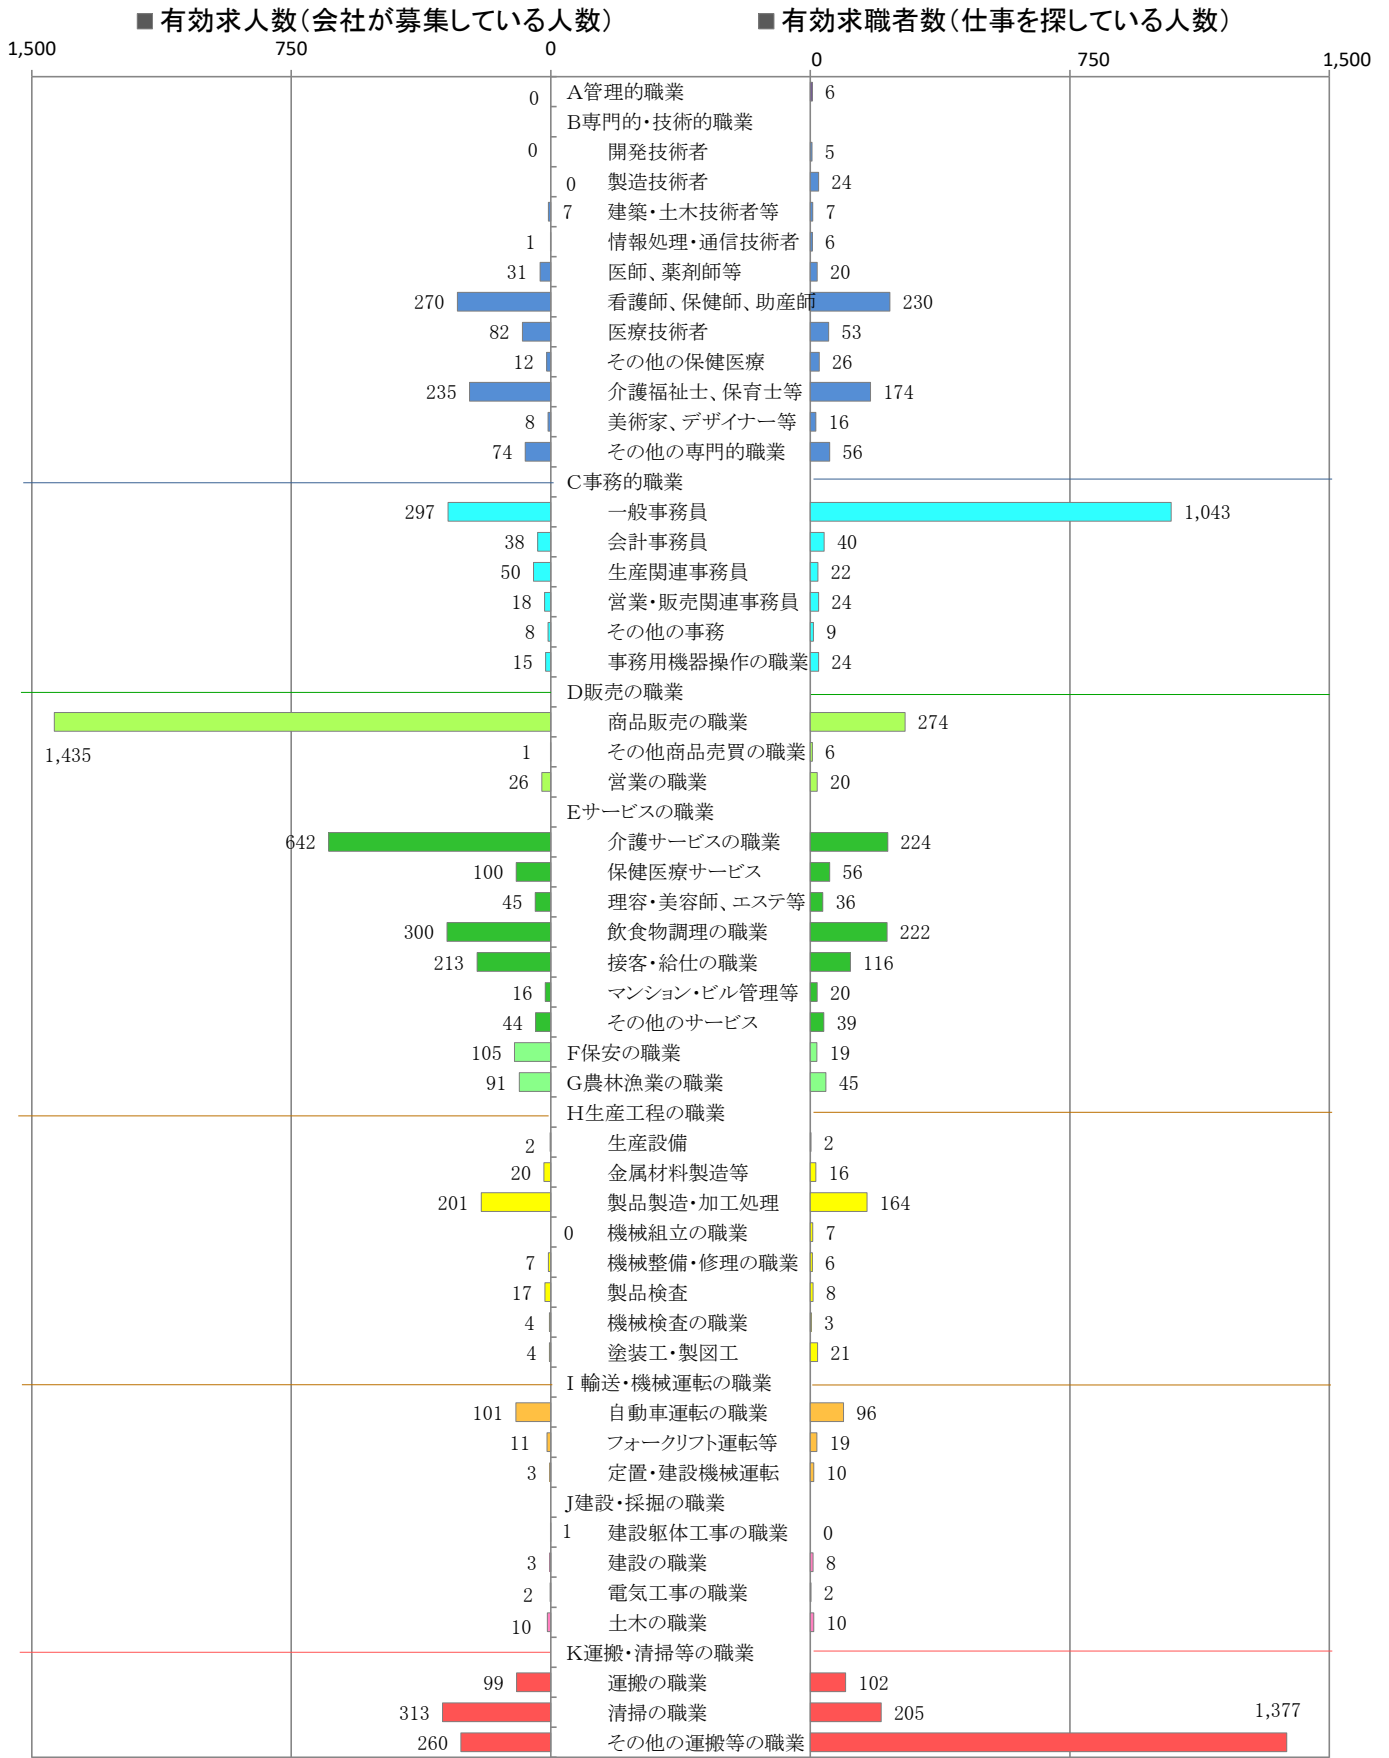

〈南部地域：バランスシート〉  
職業別：有効求人・求職状況(常用・パート)

令和2年8月

※1 ハローワーク大牟田、久留米、八女、朝倉の合計数

※2 福岡労働局ホームページ([https://jsite.mhlw.go.jp/fukuoka-roudoukyoku/jirei\\_toukei/kyujin\\_kyushoku/toukei/\\_120538.html](https://jsite.mhlw.go.jp/fukuoka-roudoukyoku/jirei_toukei/kyujin_kyushoku/toukei/_120538.html))でも公開しています。