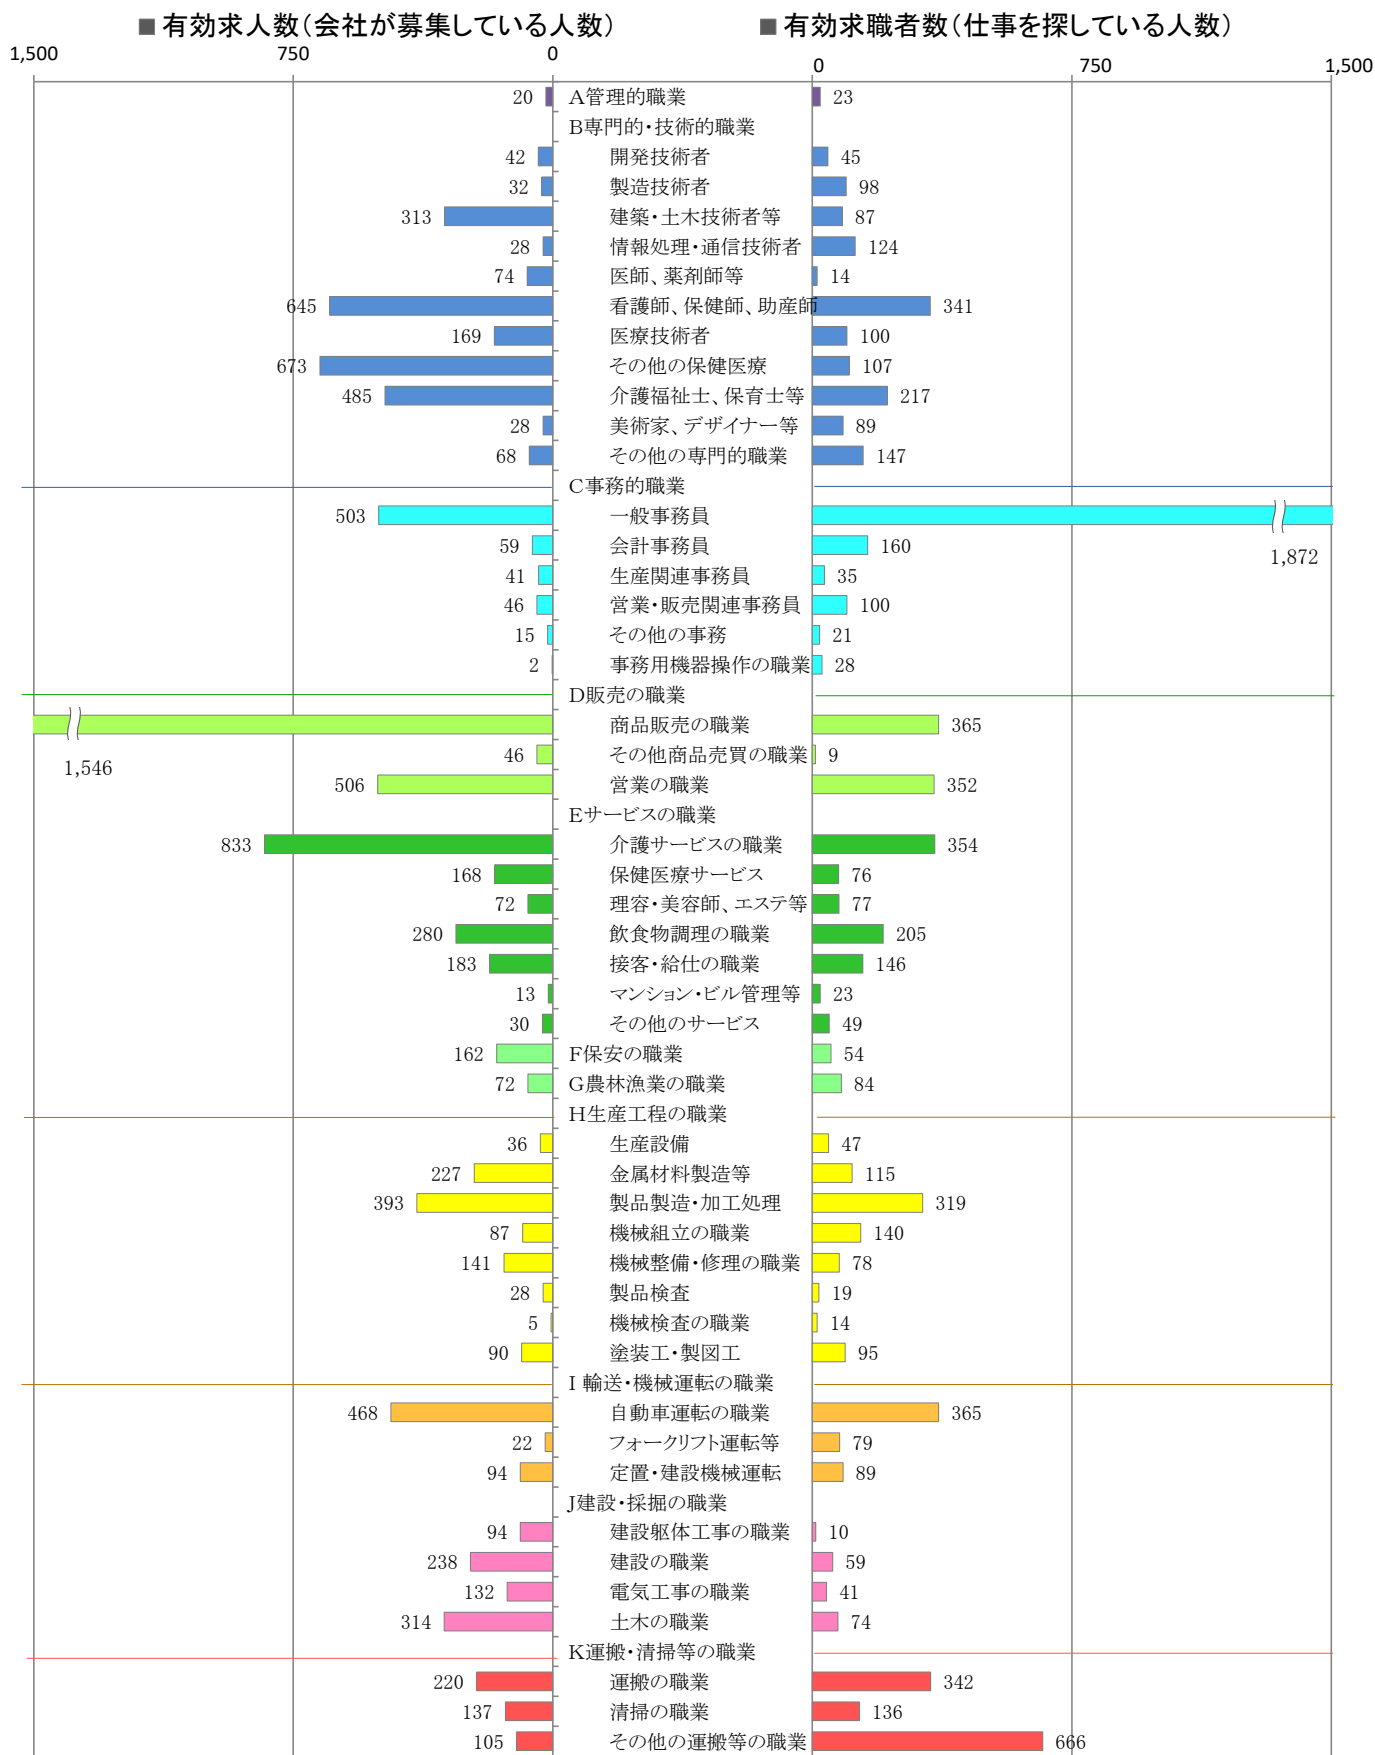

〈南部地域：バランスシート〉

令和2年8月

職業別：有効求人・求職状況(常用・フルタイム)

※1 ハローワーク大牟田、久留米、八女、朝倉の合計数

※2 福岡労働局ホームページ(https://jstite.mhlw.go.jp/fukuoka-roudoukyoku/jirei_toukei/kyujin_kyushoku/toukei/_120538.html)でも公開しています。