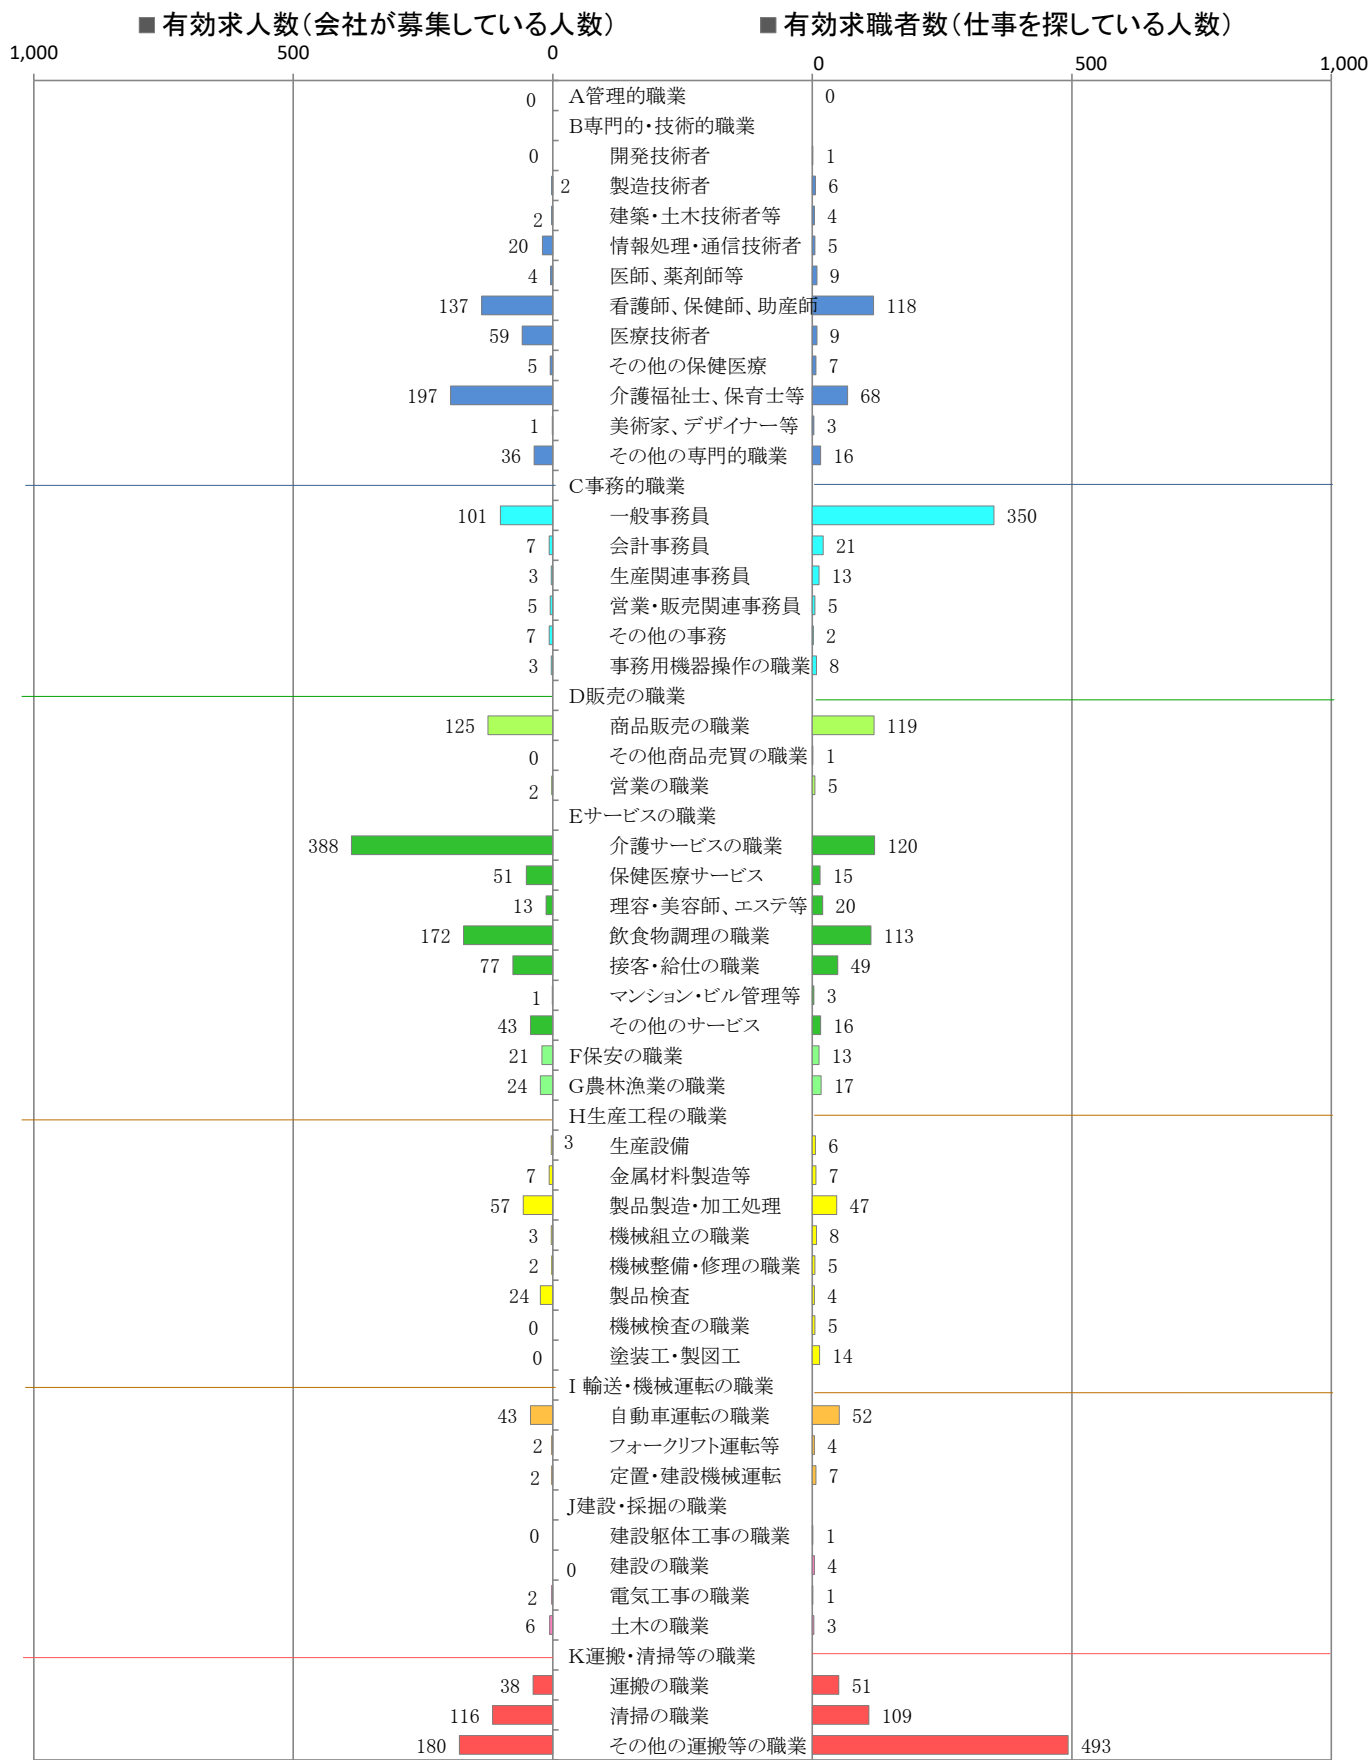

〈筑豊地域：バランスシート〉  
職業別：有効求人・求職状況(常用・パート)

令和2年8月

※1 ハローワーク飯塚、直方、田川の合計数

※2 福岡労働局ホームページ([https://site.mhlw.go.jp/fukuoka-roudoukyoku/jirei\\_toukei/kyujin\\_kyushoku/toukei/\\_120538.html](https://site.mhlw.go.jp/fukuoka-roudoukyoku/jirei_toukei/kyujin_kyushoku/toukei/_120538.html))でも公開しています。