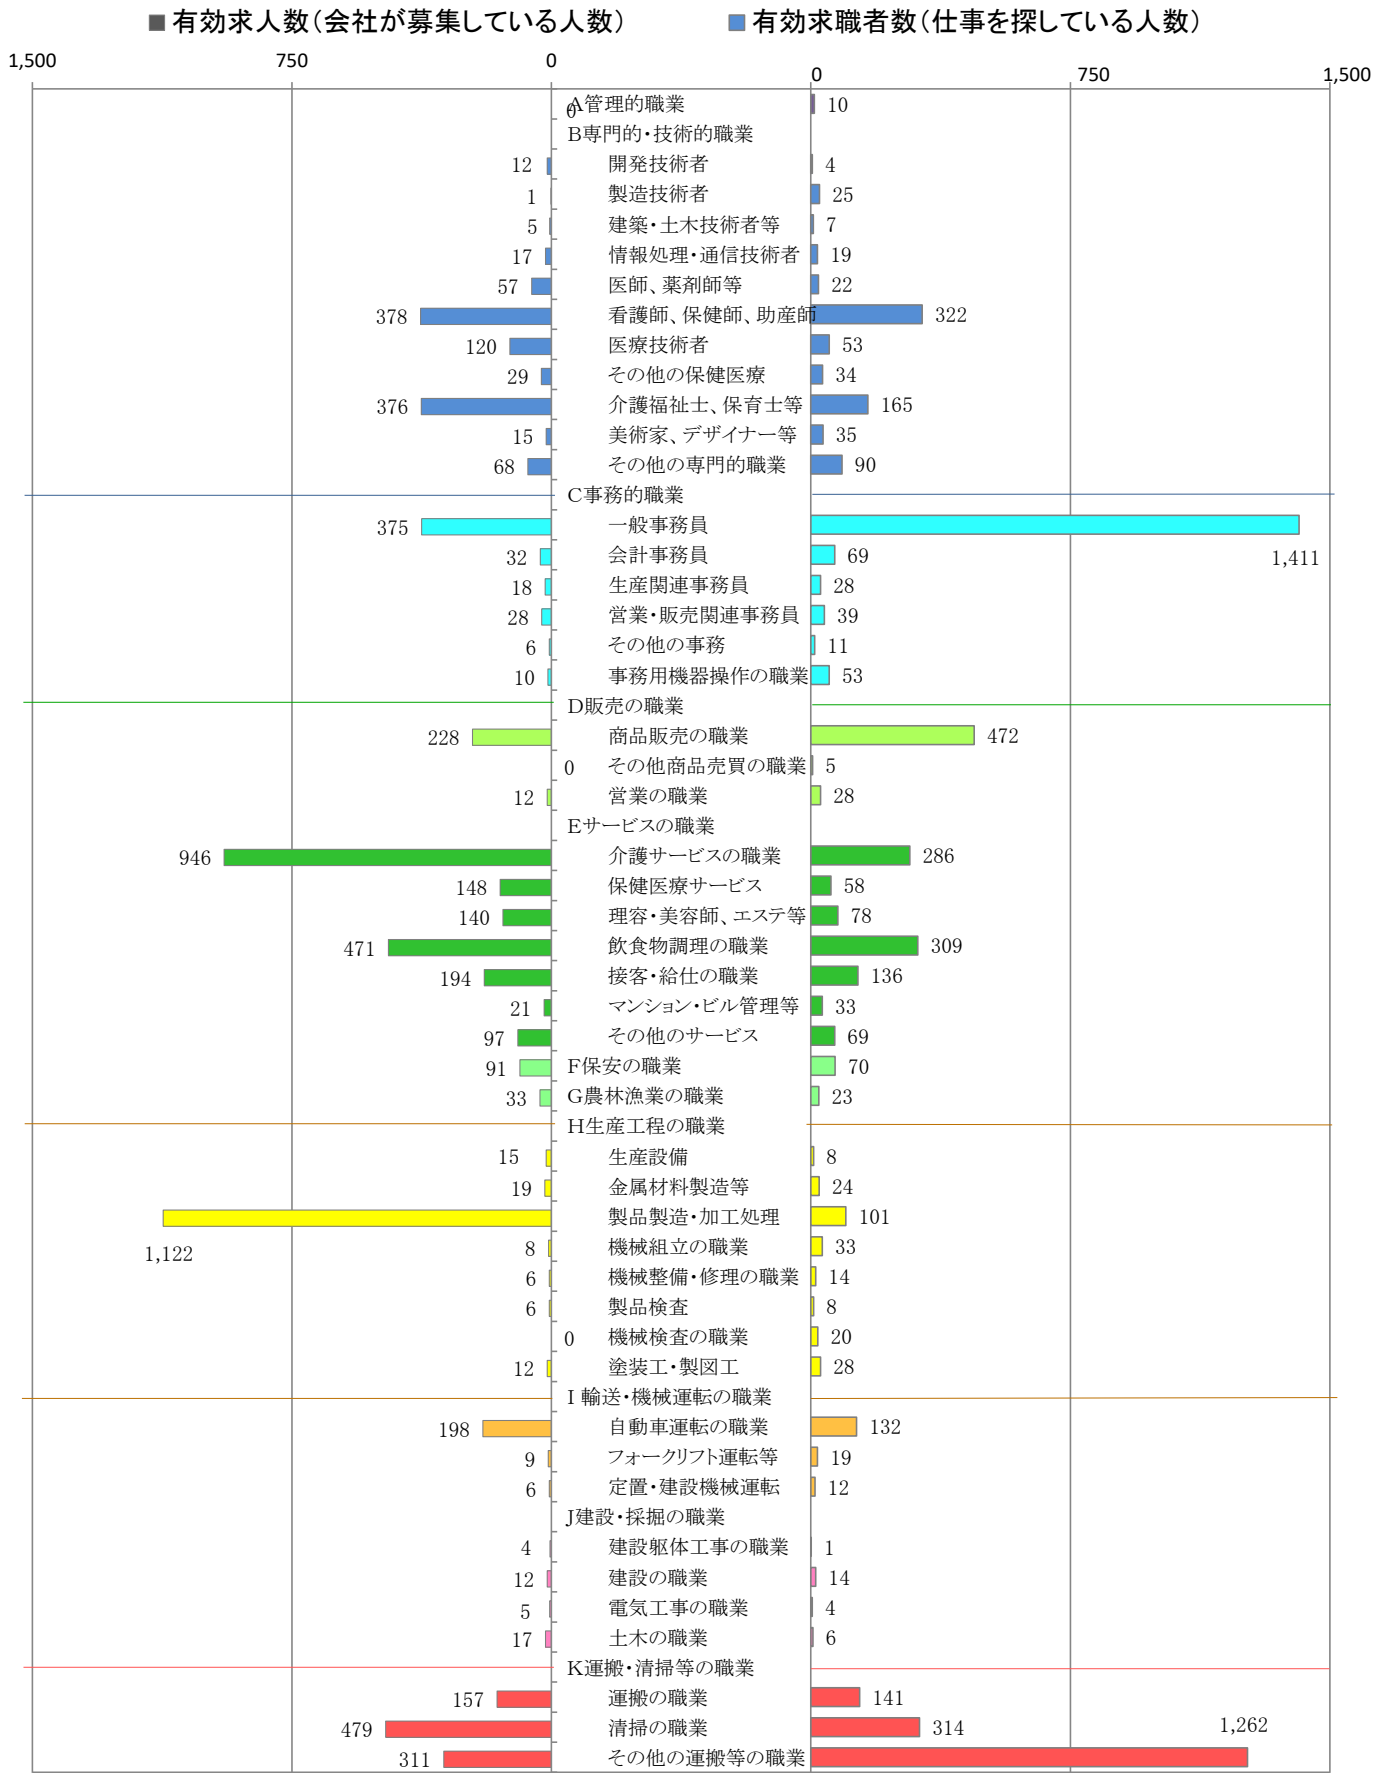

〈北九州地域：バランスシート〉
職業別：有効求人・求職状況(常用・パート)

令和2年8月

※1 ハローワーク小倉、八幡、行橋の合計数

※2 福岡労働局ホームページ(https://jsite.mhlw.go.jp/fukuoka-roudoukyoku/jirei_toukei/kyujin_kyushoku/toukei/_120538.html)でも公開しています。