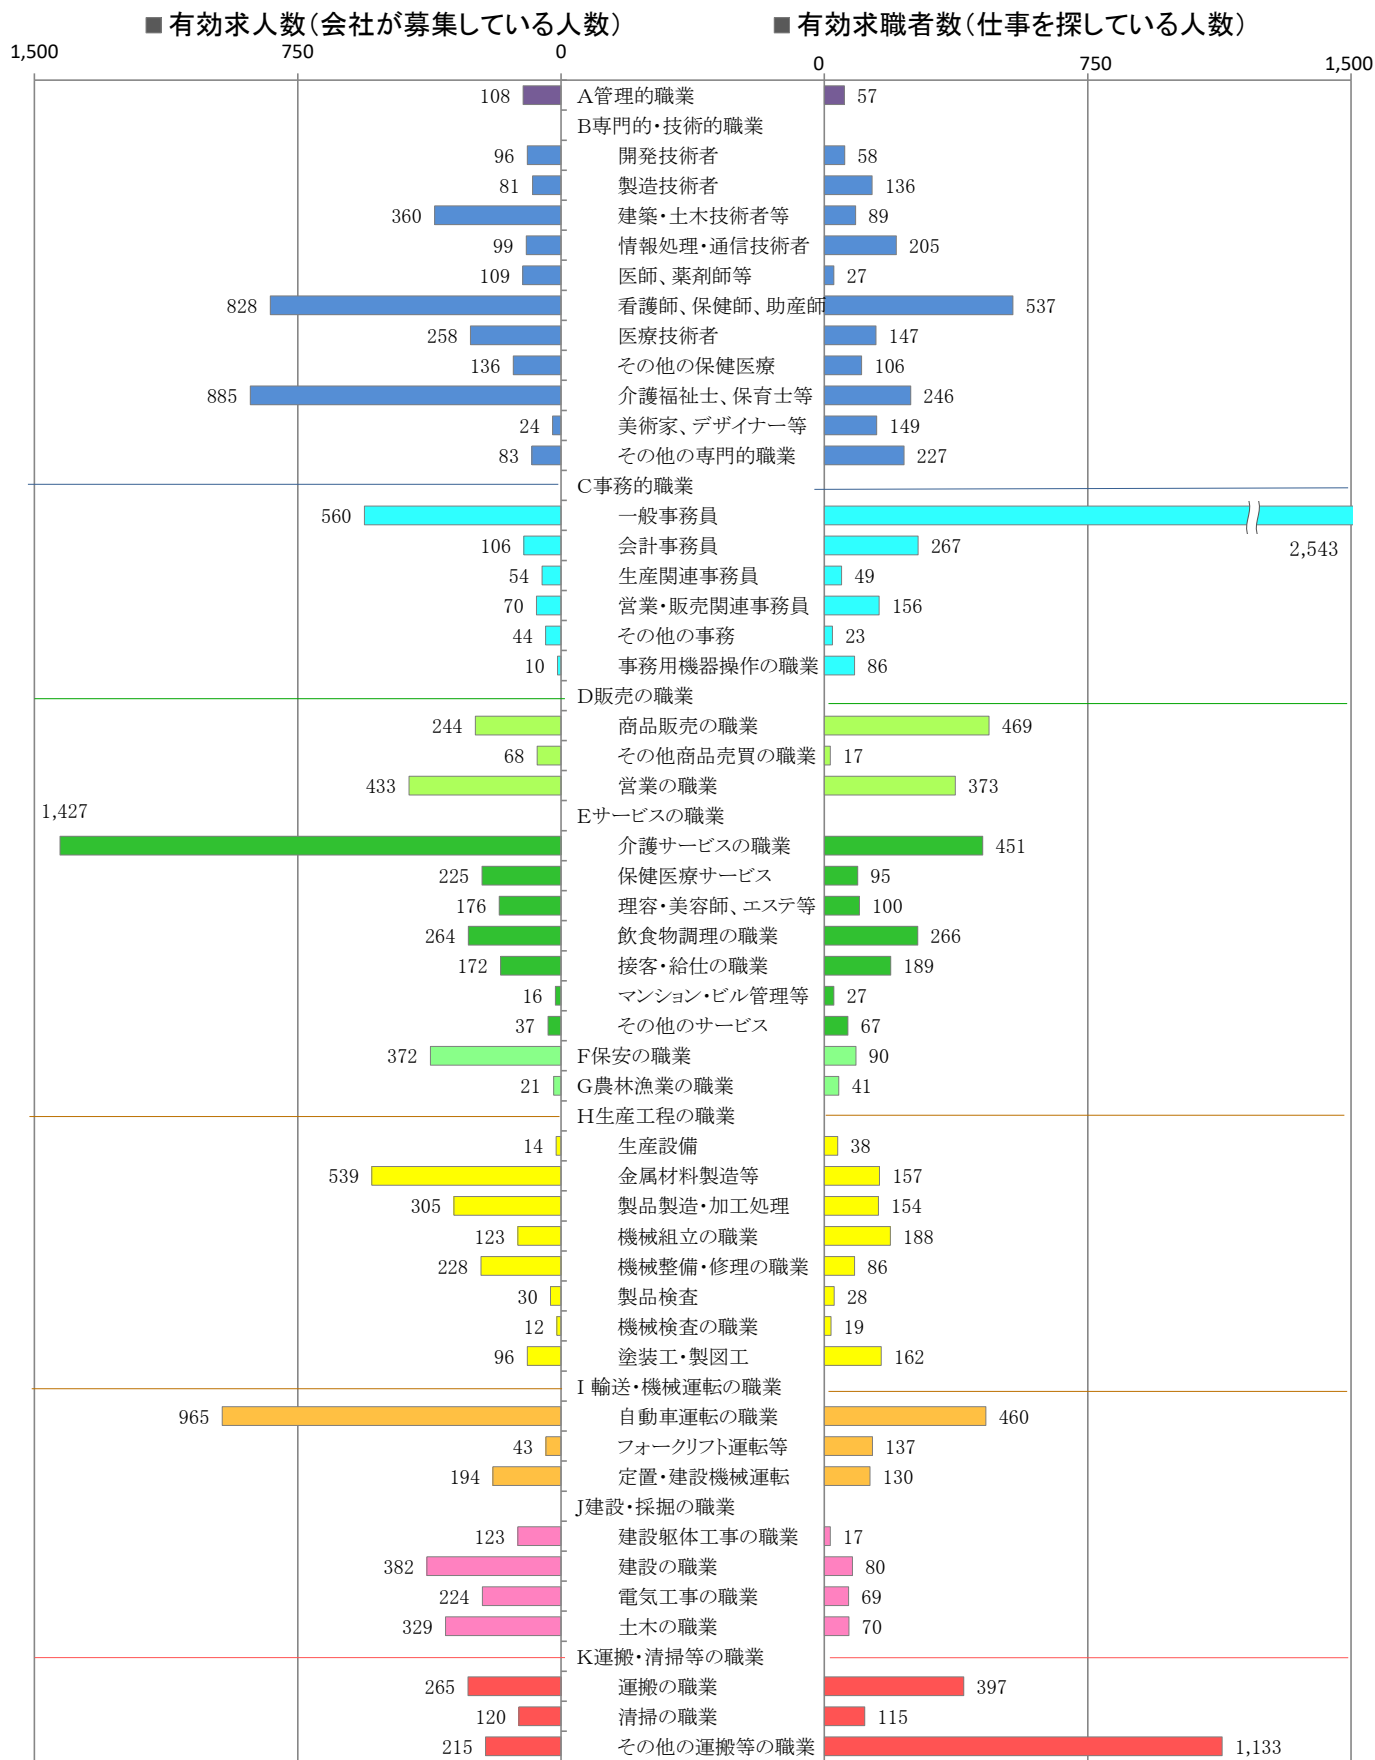

〈北九州地域：バランスシート〉

令和2年8月

職業別：有効求人・求職状況(常用・フルタイム)

※1 ハローワーク小倉、八幡、行橋の合計数

※2 福岡労働局ホームページ(https://jsite.mhlw.go.jp/fukuoka-roudoukyoku/jirei_toukei/kyujin_kyushoku/toukei/_120538.html)でも公開しています。