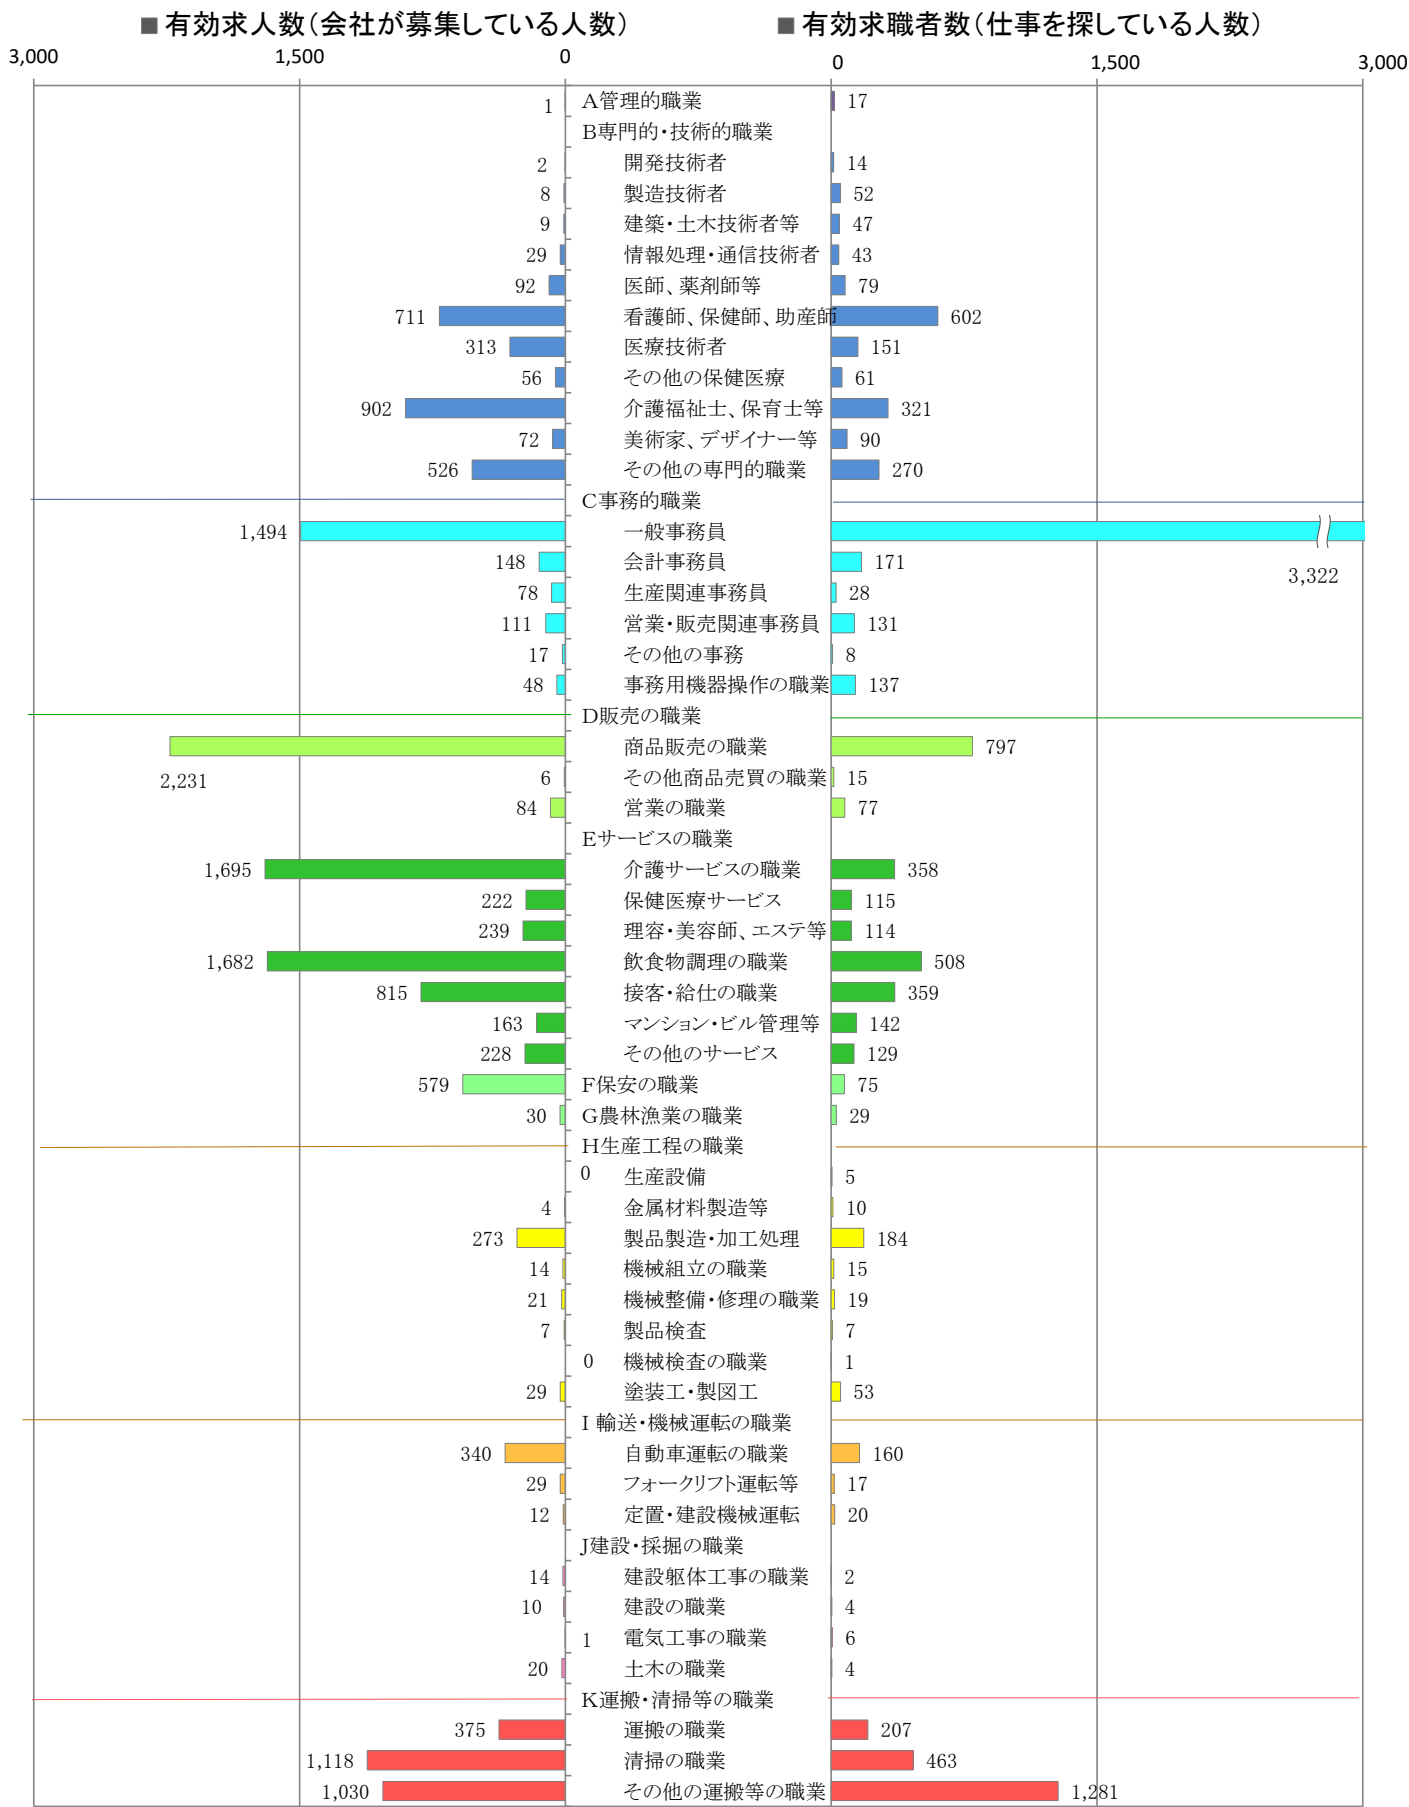

〈福岡地域：バランスシート〉
職業別：有効求人・求職状況(常用・パート)

令和2年8月

※1 ハローワーク福岡中央、福岡東、福岡南、福岡西の合計数

※2 福岡労働局ホームページ(https://jsite.mhlw.go.jp/fukuoka-roudoukyoku/jirei_toukei/kyujin_kyushoku/toukei/_120538.html)でも公開しています。