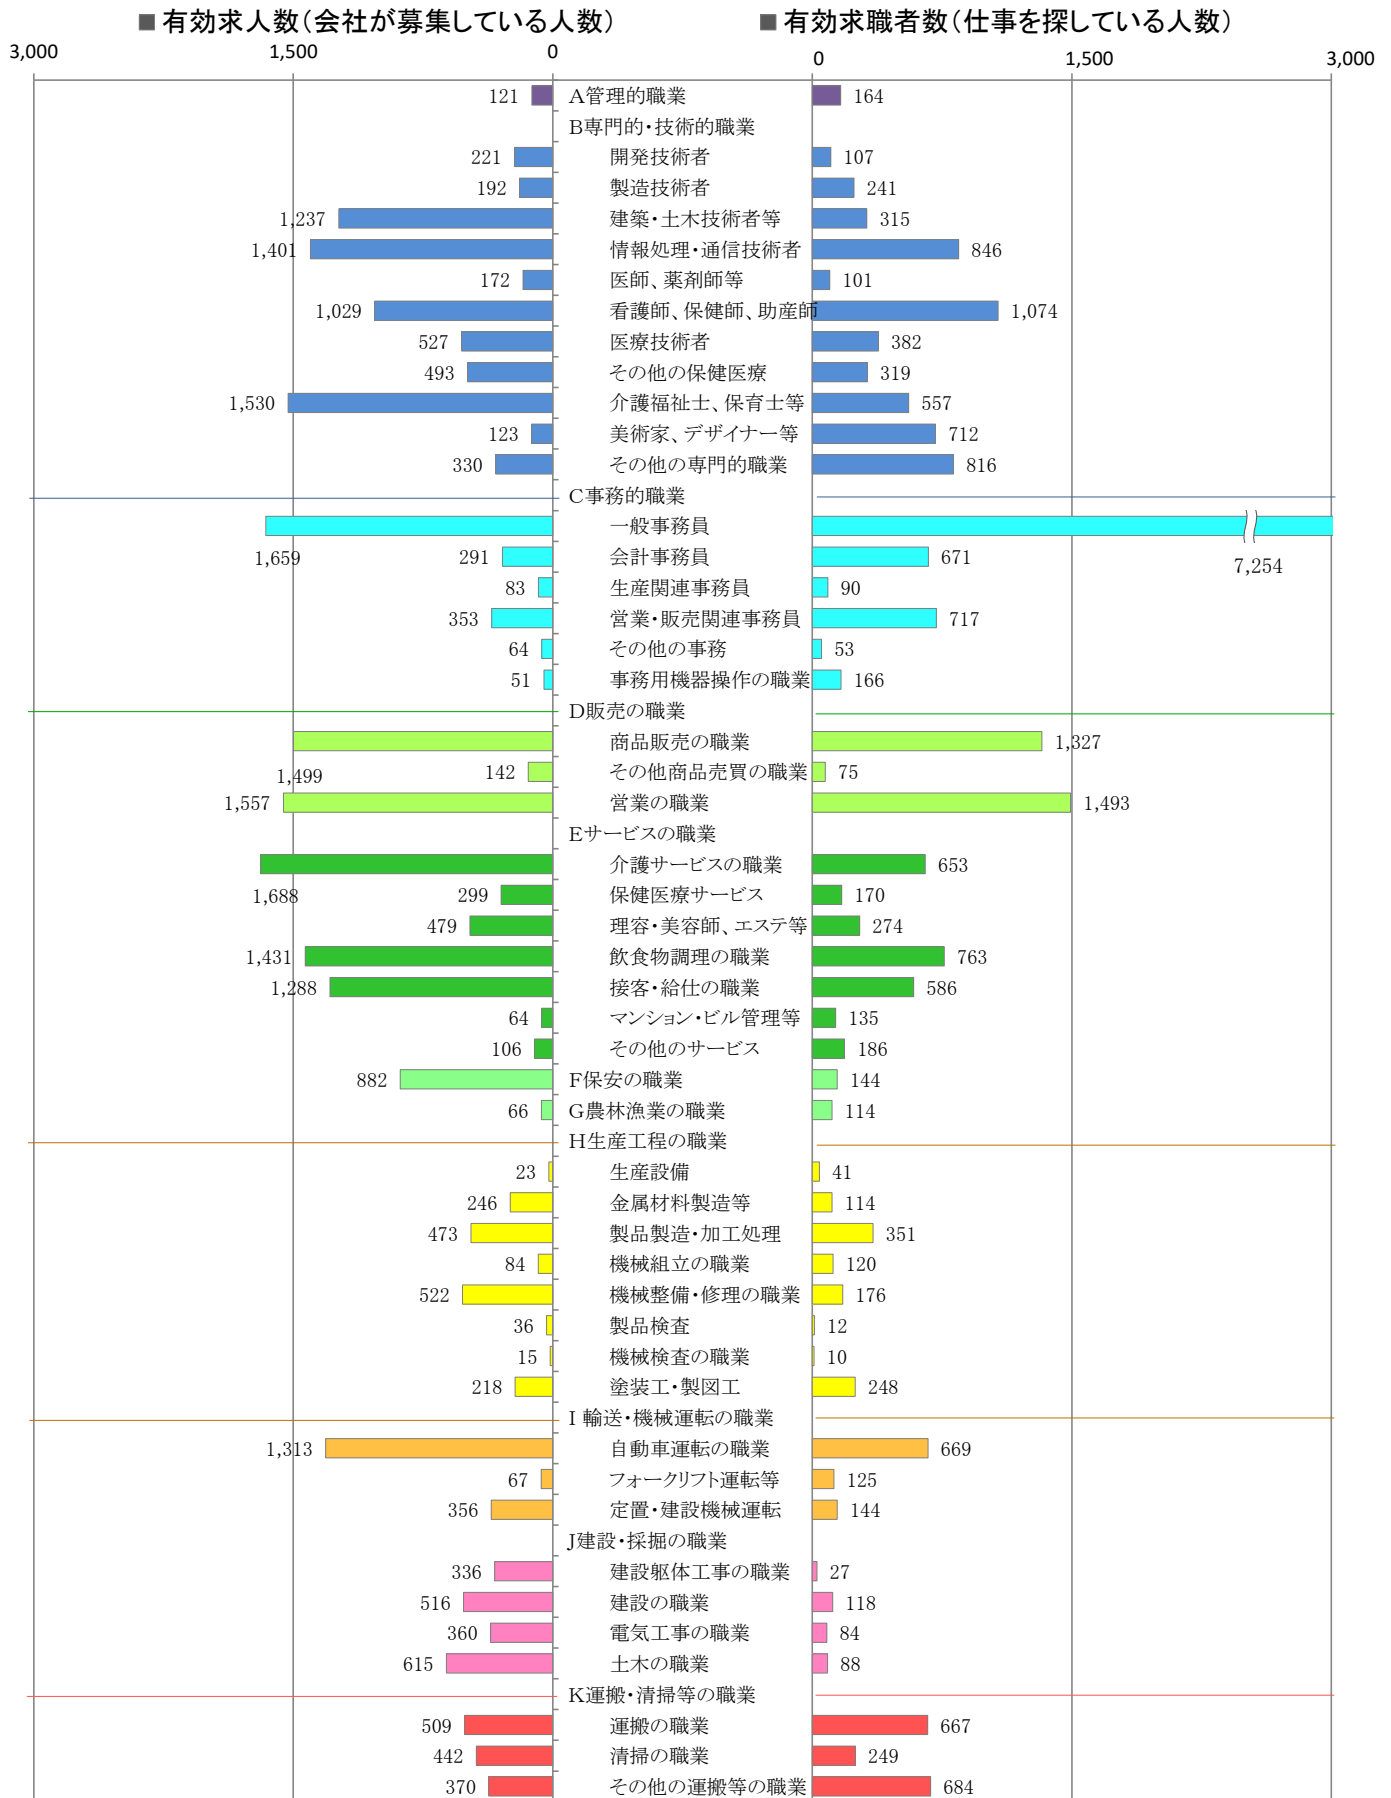

職業別：有効求人・求職状況（常用・フルタイム）

※1 ハローワーク福岡中央、福岡東、福岡南、福岡西の合計数

※2 福岡労働局ホームページ(https://site.mhlw.go.jp/fukuoka-roudoukyoku/jirei_toukei/kyujin_kyushoku/toukei/_120538.html)でも公開しています。