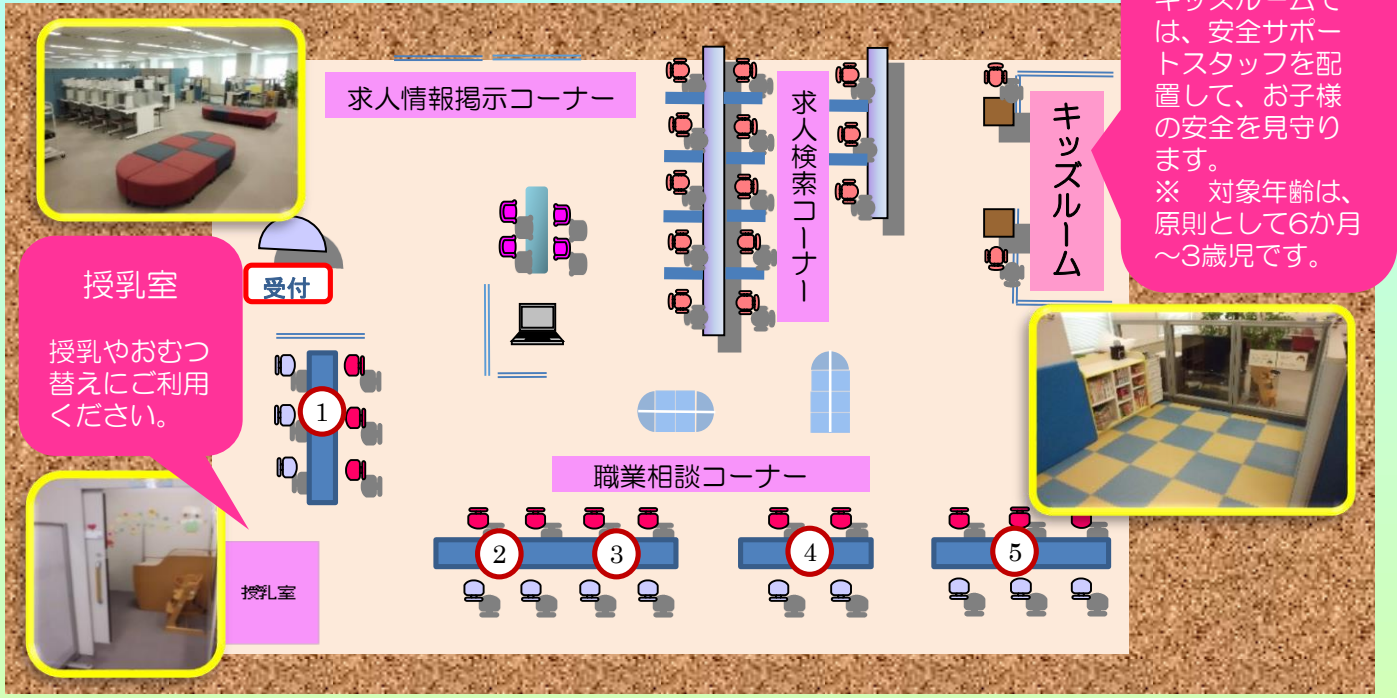

### \* 役立つ各種セミナーの開催 \* (予約制・定員制)

応募書類の作成セミナー・自己分析セミナー  
面接の対策セミナー・メイクセミナー  
パソコン（基礎・即戦力）セミナーなど

★託児サービスあり★  
予約制・定員制

# 施設のご案内(窓口・各コーナーなど)

安全サポート  
スタッフの配置

キッズルームでは、安全サポートスタッフを配置して、お子様の安全を見守ります。  
※ 対象年齢は、原則として6か月～3歳児です。