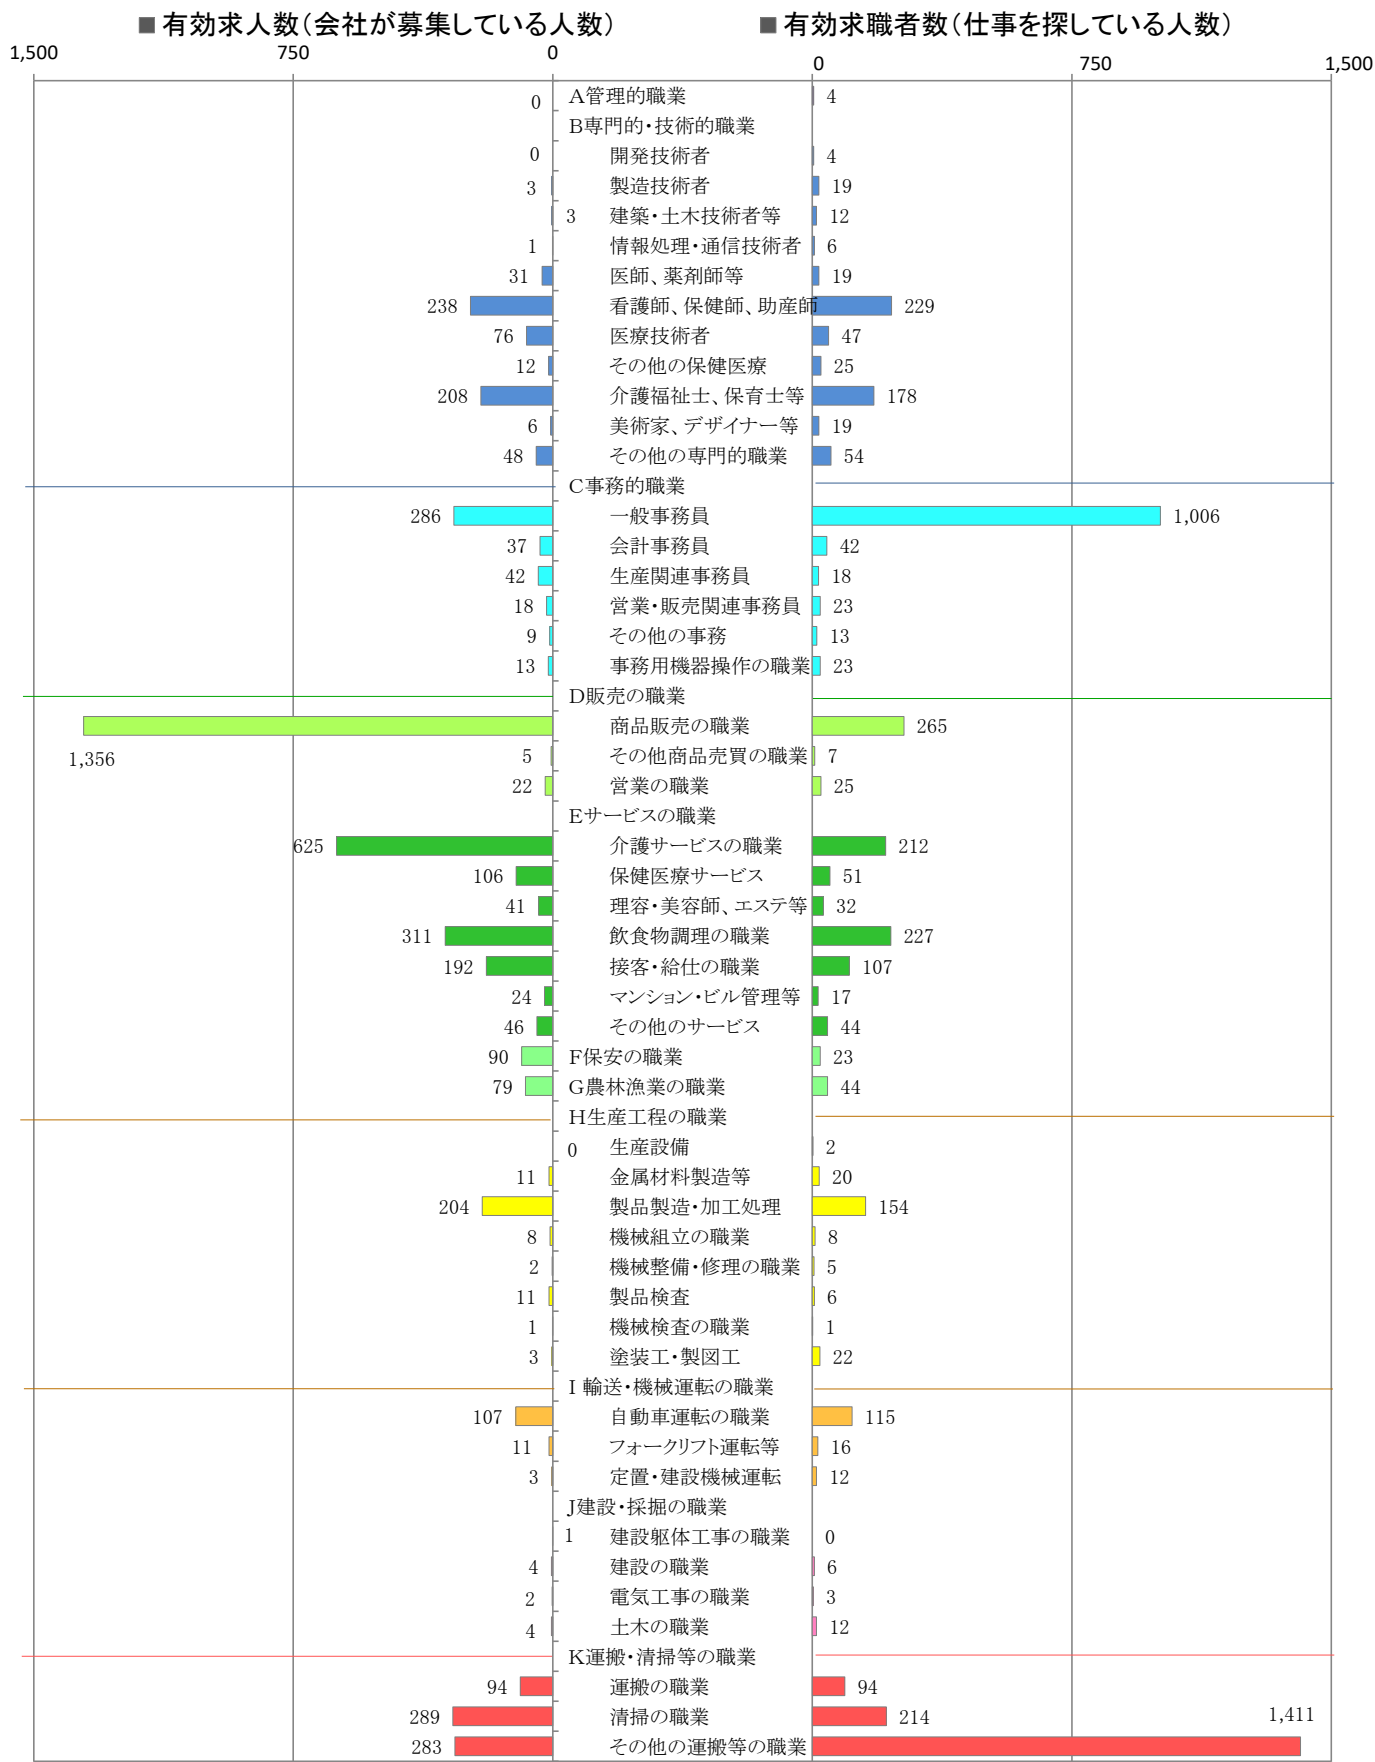

〈南部地域：バランスシート〉
職業別：有効求人・求職状況(常用・パート)

令和2年7月

※1 ハローワーク大牟田、久留米、八女、朝倉の合計数

※2 福岡労働局ホームページ(https://jsite.mhlw.go.jp/fukuoka-roudoukyoku/jirei_toukei/kyujin_kyushoku/toukei/_120538.html)でも公開しています。