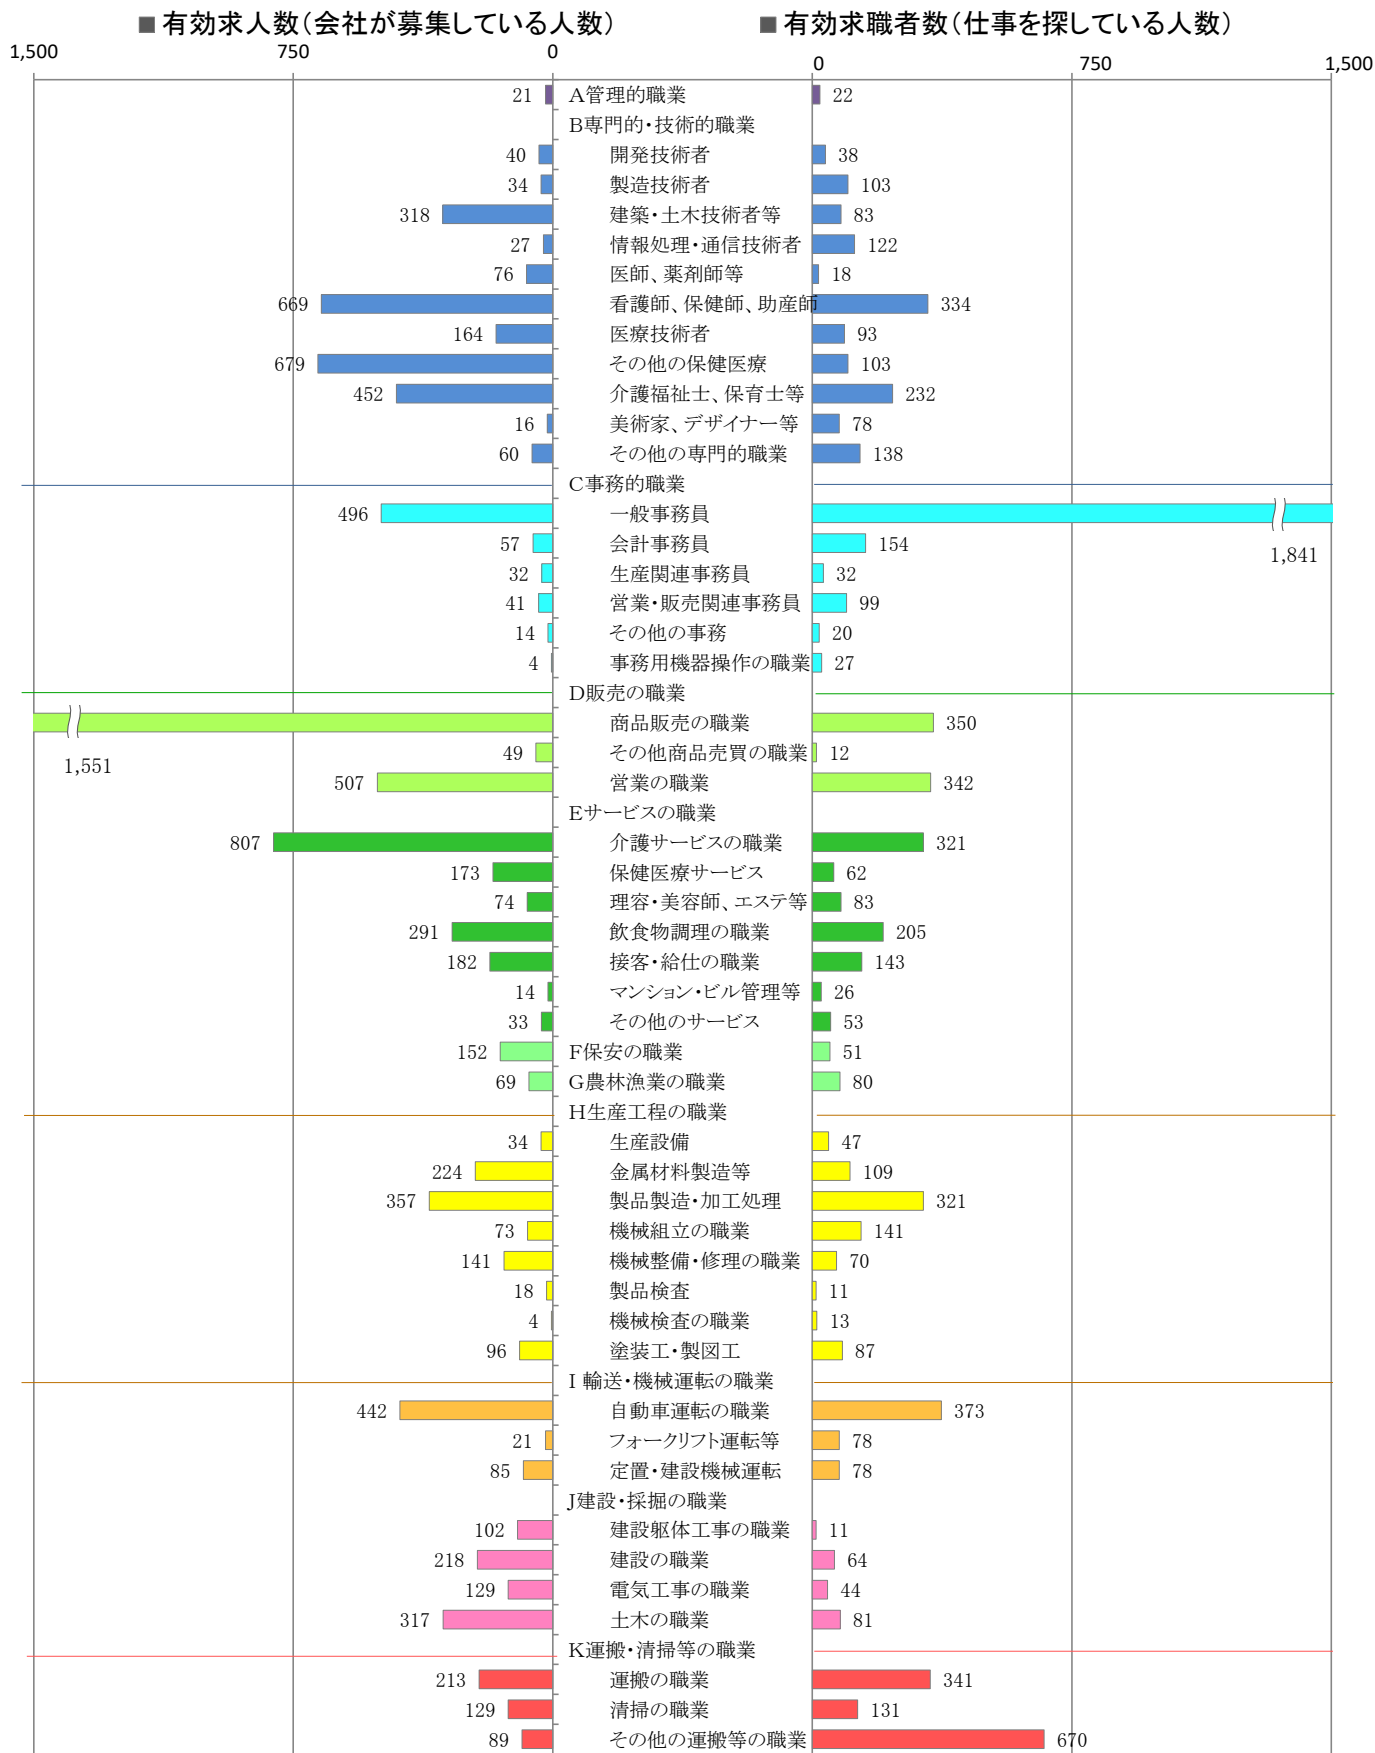

〈南部地域：バランスシート〉

令和2年7月

職業別：有効求人・求職状況(常用・フルタイム)

※1 ハローワーク大牟田、久留米、八女、朝倉の合計数

※2 福岡労働局ホームページ(https://jsite.mhlw.go.jp/fukuoka-roudoukyoku/jirei_toukei/kyujin_kyushoku/toukei/_120538.html)でも公開しています。