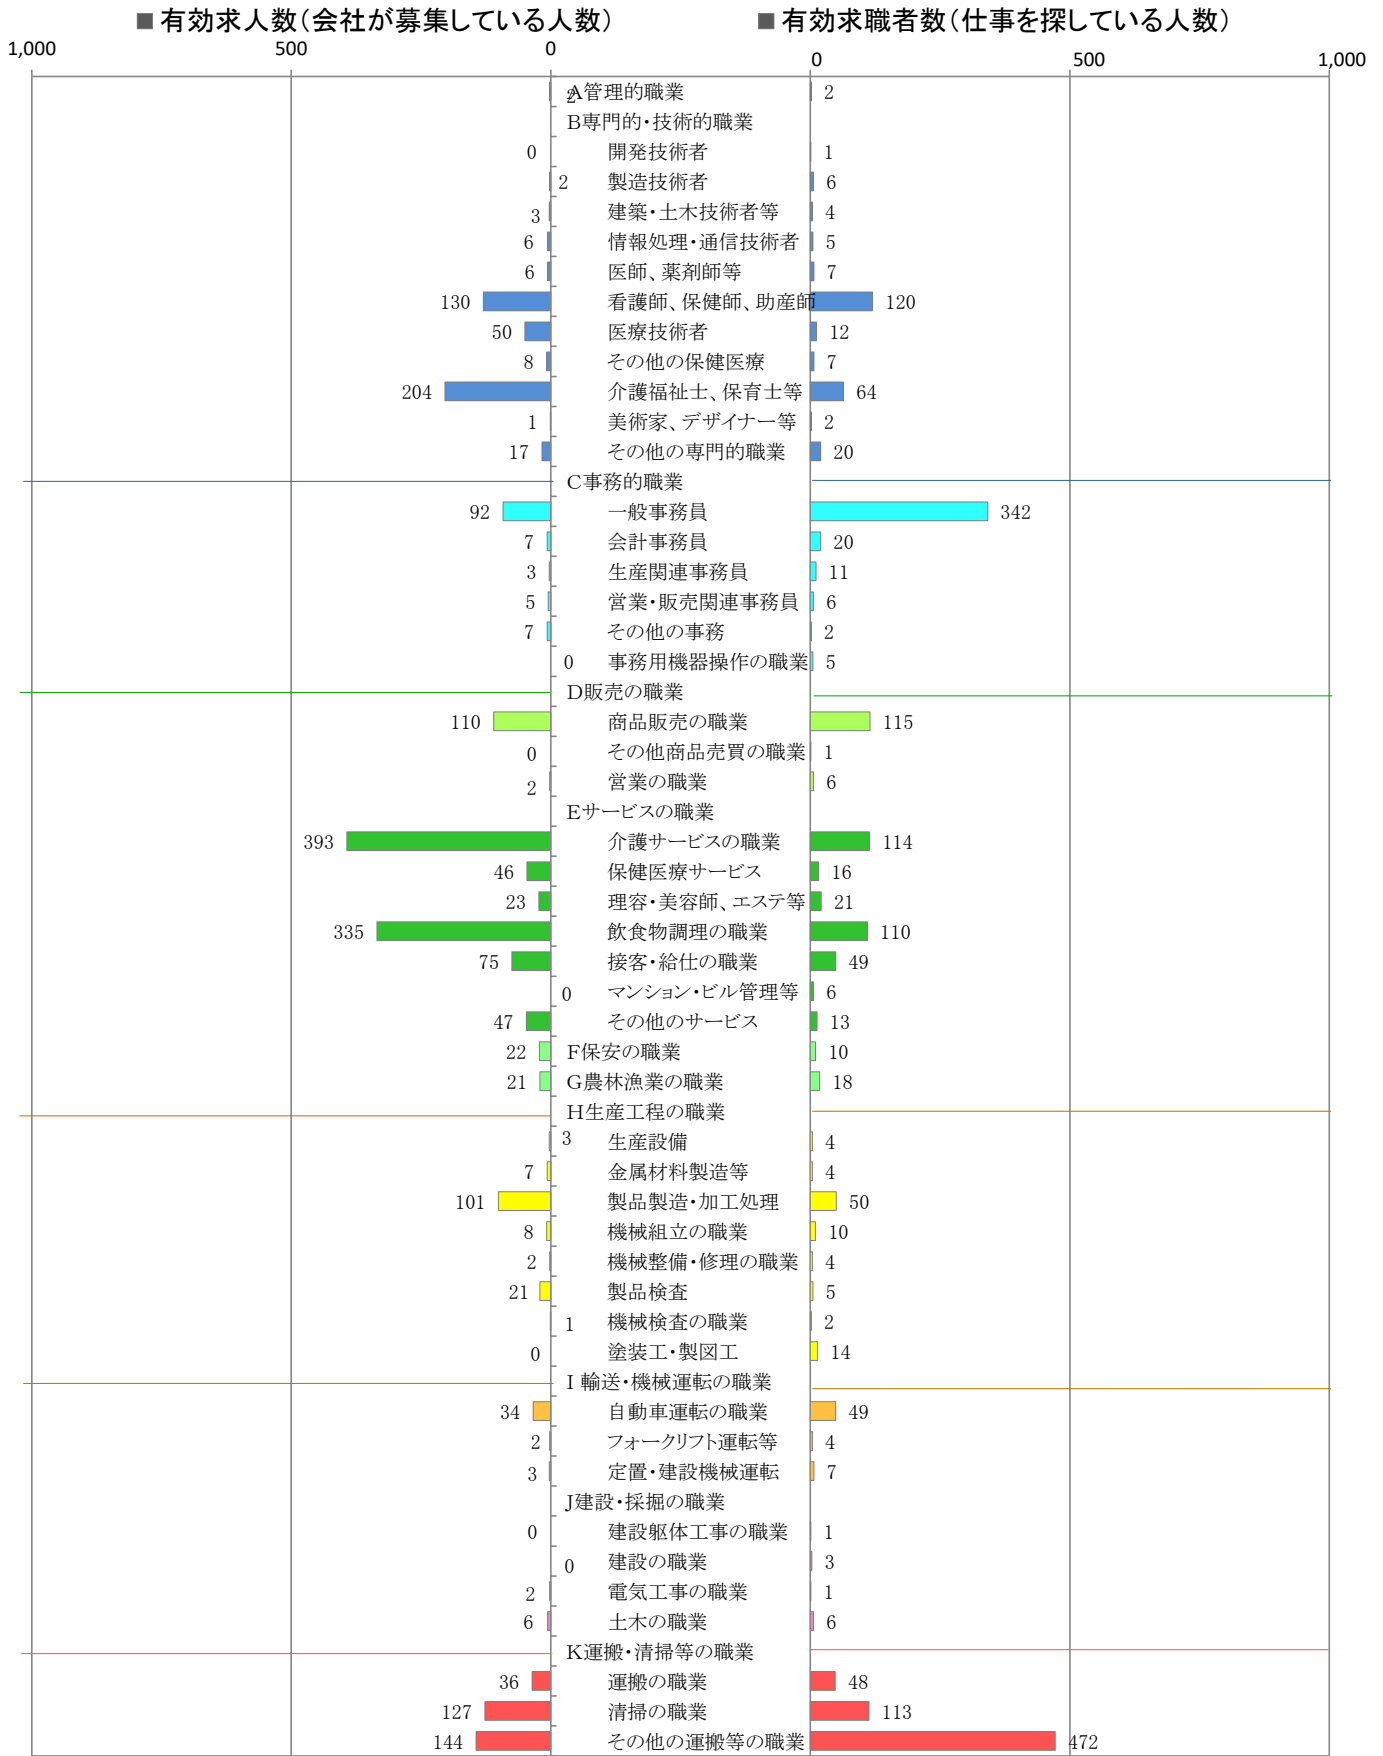

〈筑豊地域：バランスシート〉
職業別：有効求人・求職状況(常用・パート)

令和2年7月

※1 ハローワーク飯塚、直方、田川の合計数

※2 福岡労働局ホームページ(https://site.mhlw.go.jp/fukuoka-roudoukyoku/jirei_toukei/kyujin_kyushoku/toukei/_120538.html)でも公開しています。