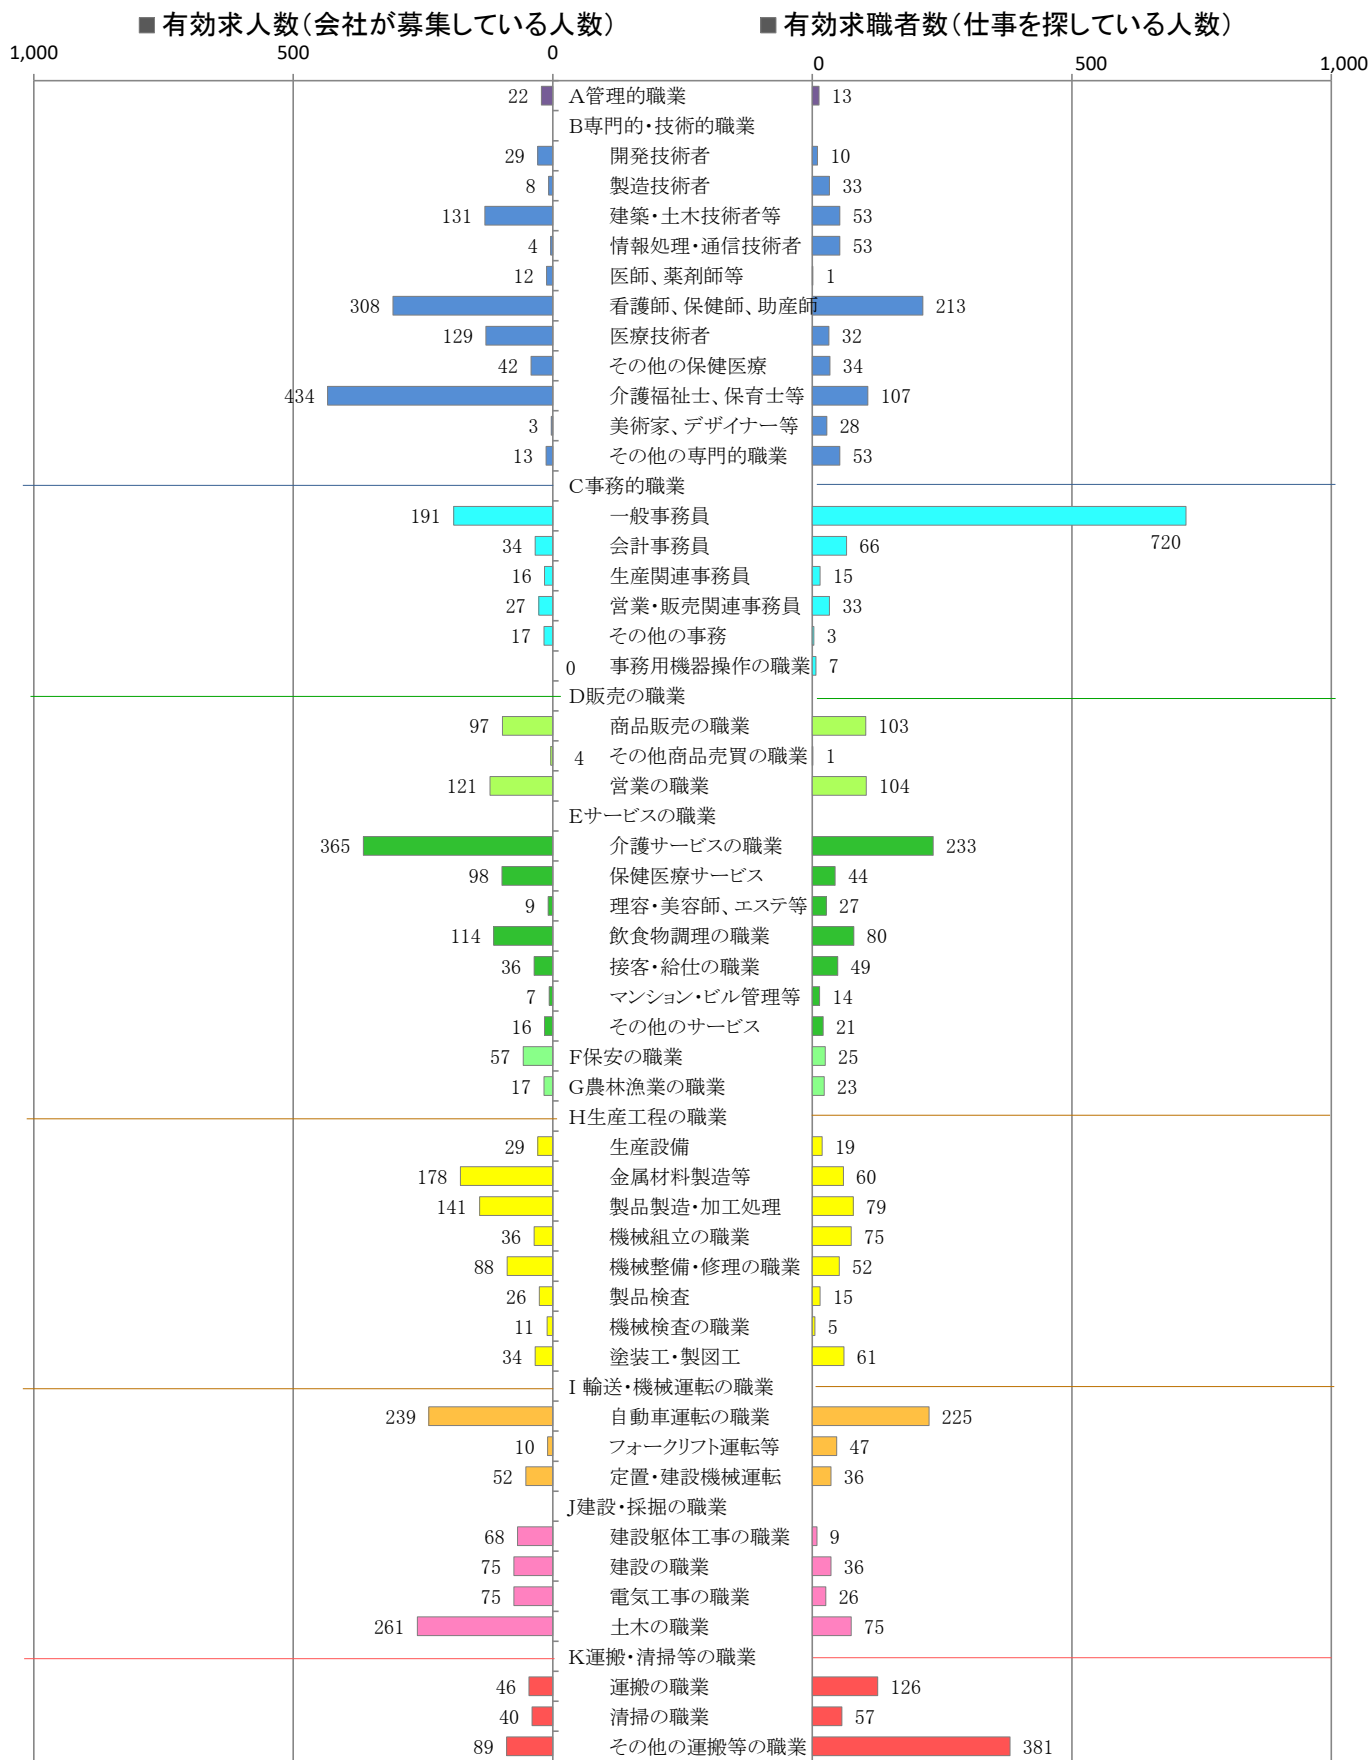

〈筑豊地域：バランスシート〉

令和2年7月

職業別：有効求人・求職状況(常用・フルタイム)

※1 ハローワーク飯塚、直方、田川の合計数

※2 福岡労働局ホームページ(https://site.mhlw.go.jp/fukuoka-roudoukyoku/jirei_toukei/kyujin_kyushoku/toukei/_120538.html)でも公開しています。