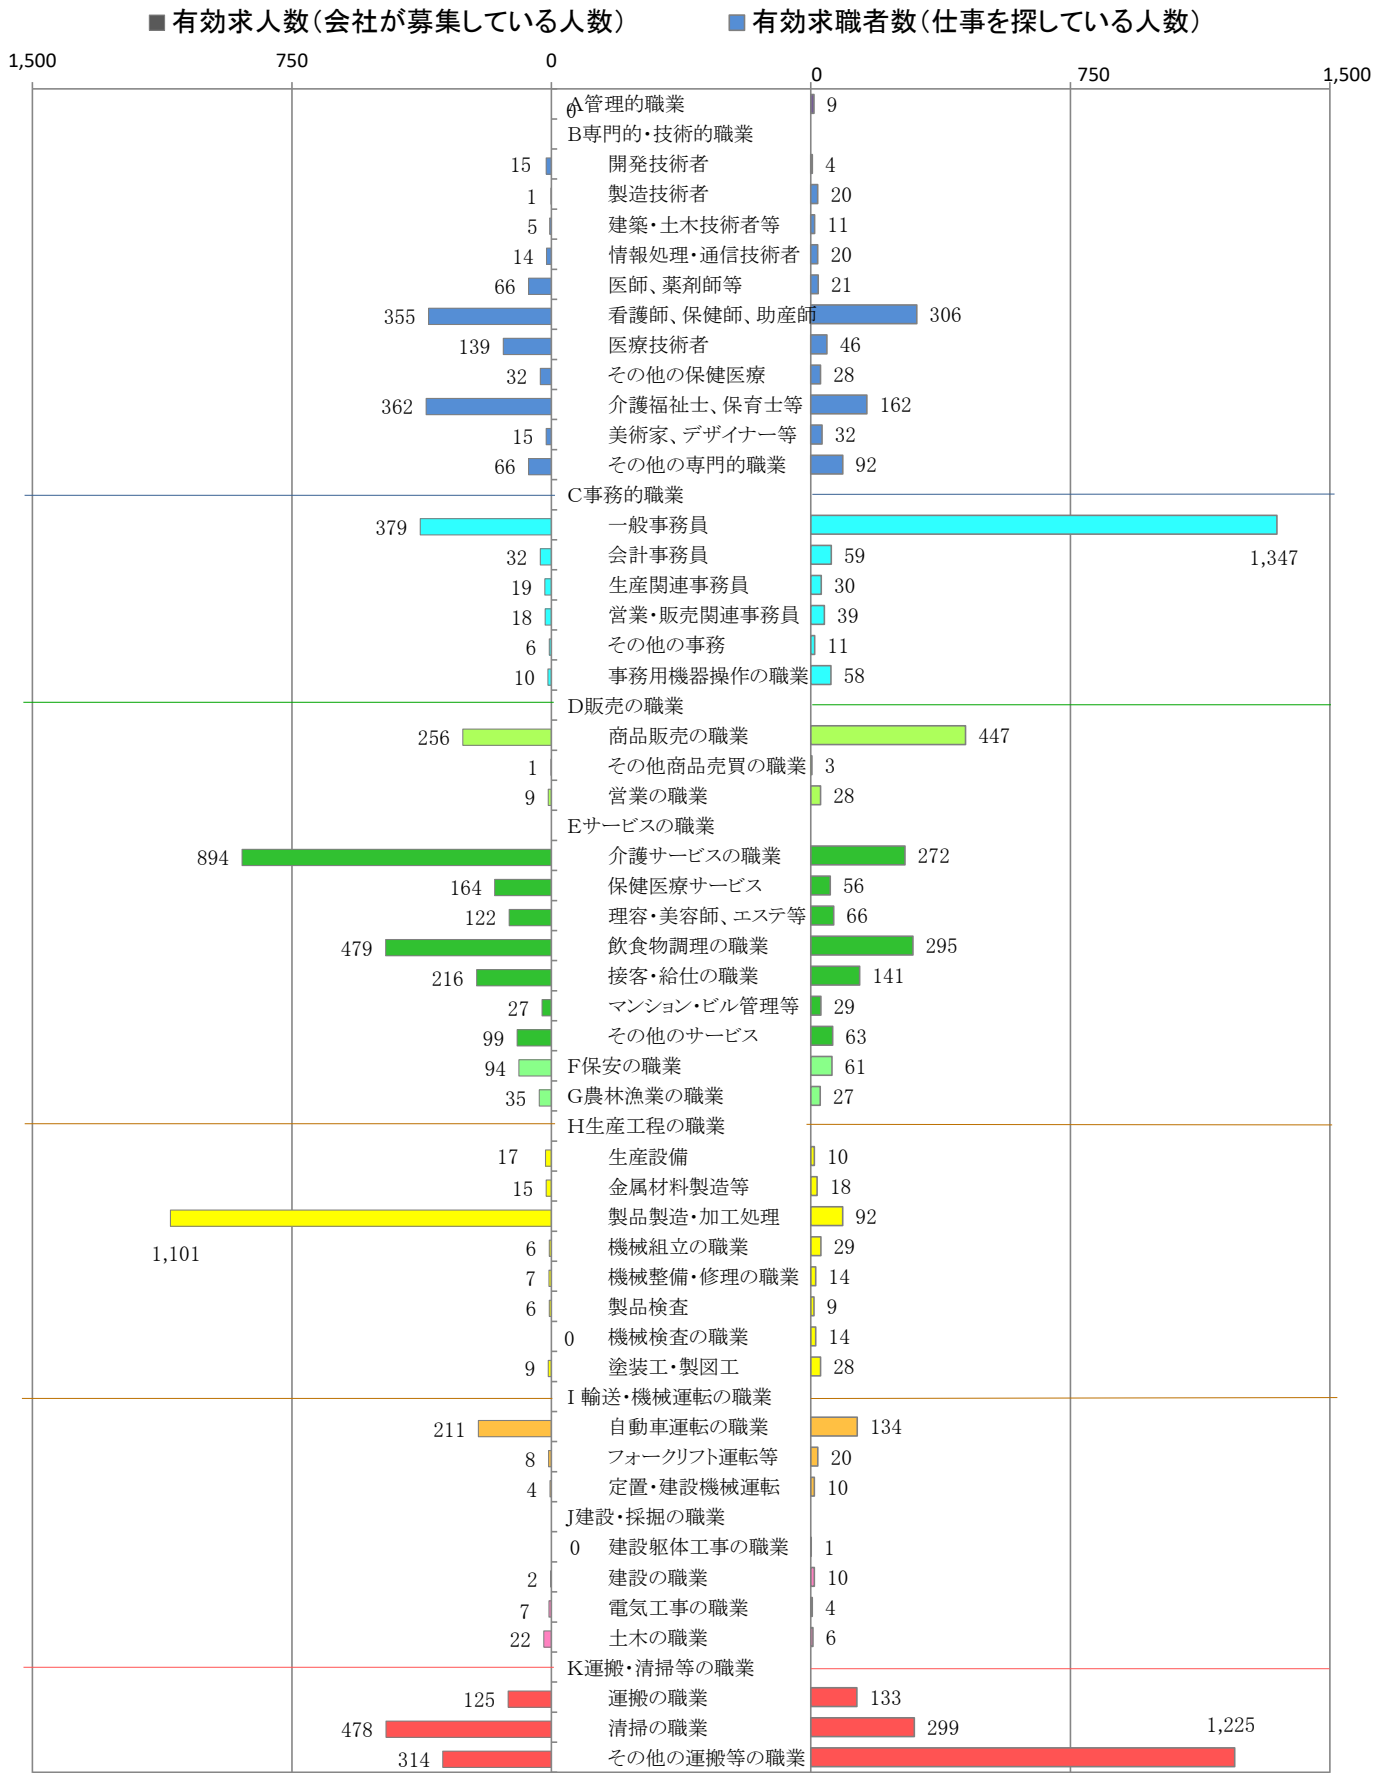

〈北九州地域：バランスシート〉
職業別：有効求人・求職状況(常用・パート)

令和2年7月

※1 ハローワーク小倉、八幡、行橋の合計数

※2 福岡労働局ホームページ(https://jstite.mhlw.go.jp/fukuoka-roudoukyoku/jirei_toukei/kyujin_kyushoku/toukei/_120538.html)でも公開しています。