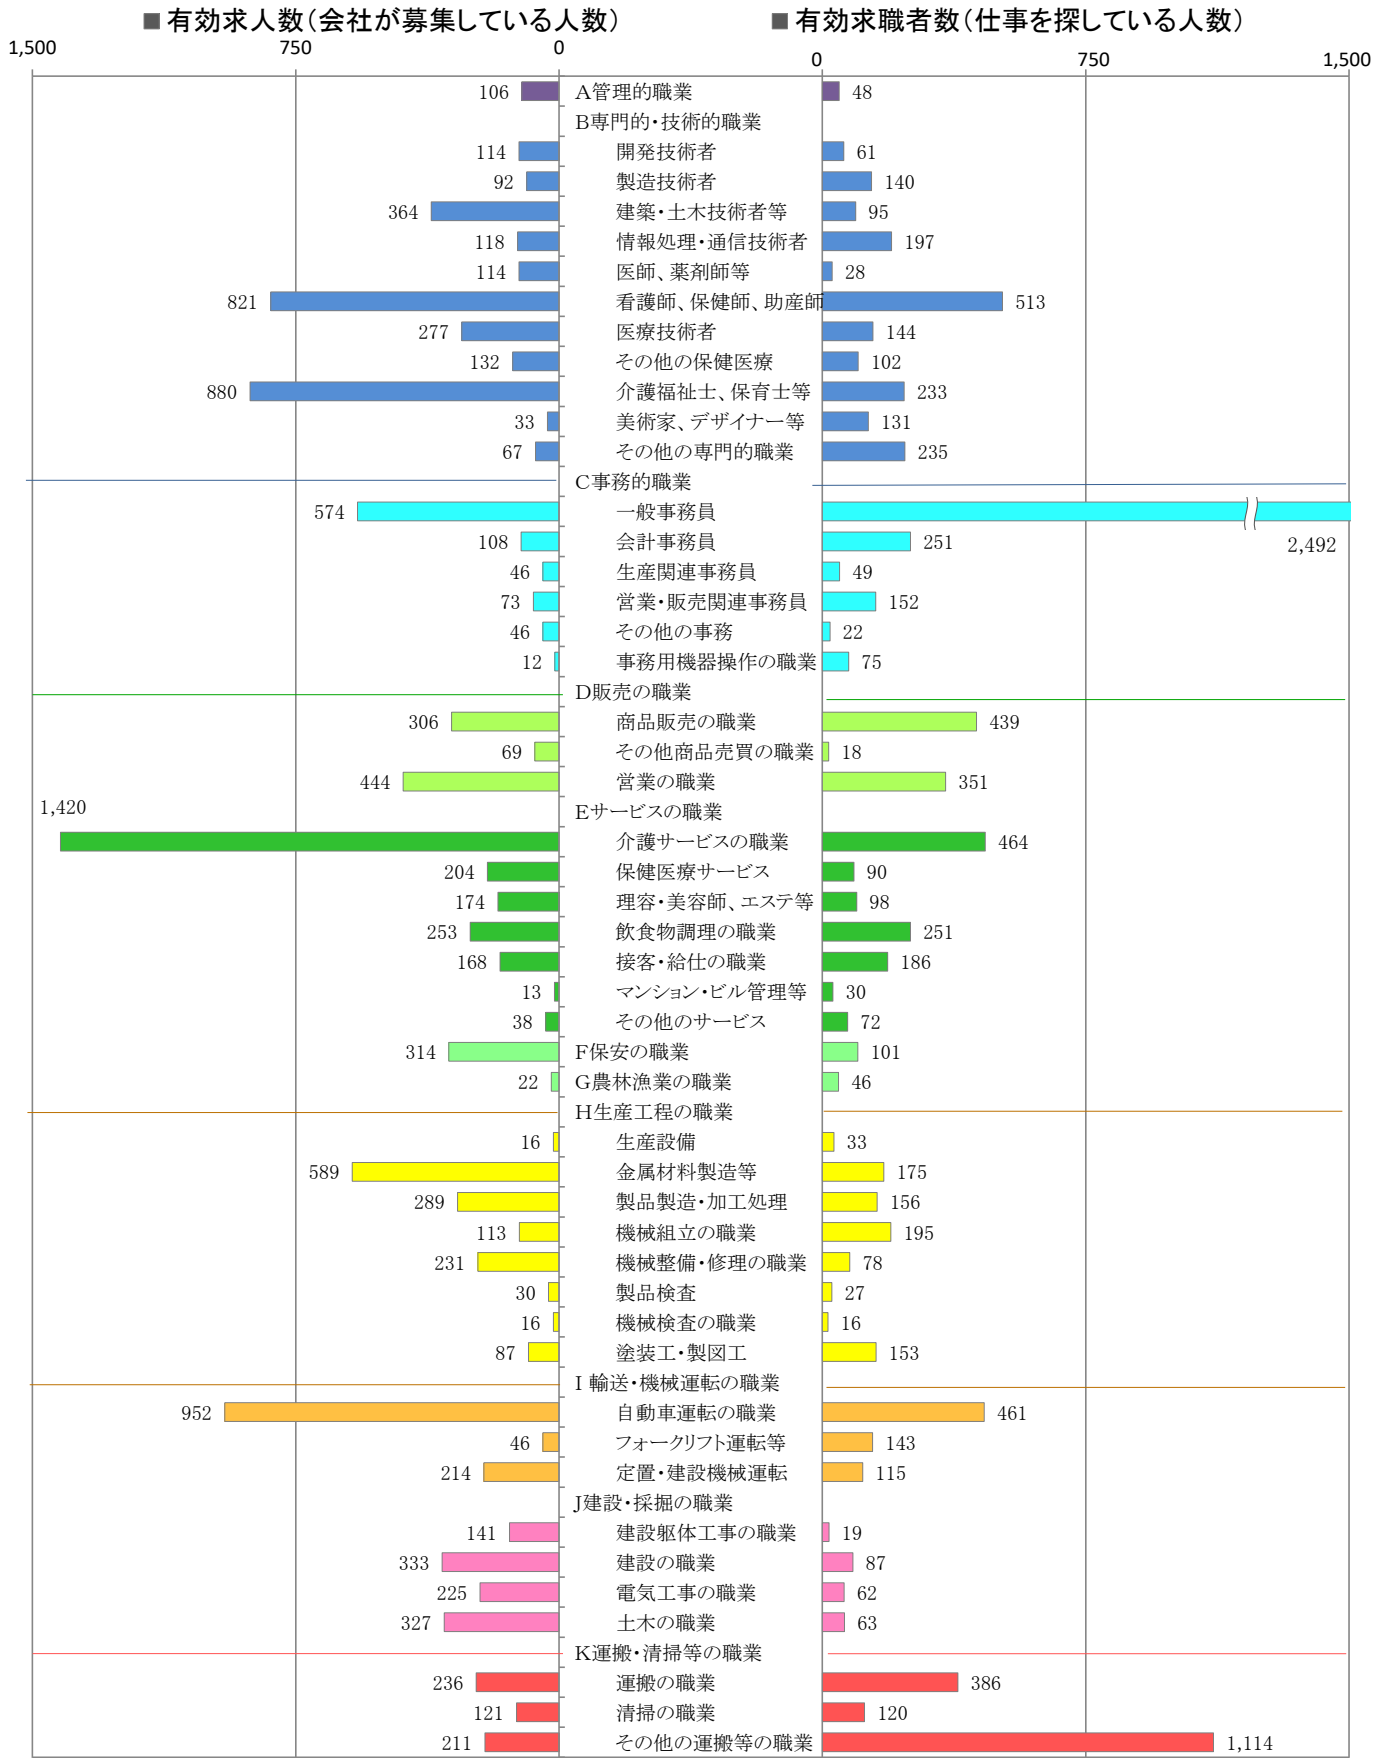

〈北九州地域：バランスシート〉

令和2年7月

職業別：有効求人・求職状況(常用・フルタイム)

※1 ハローワーク小倉、八幡、行橋の合計数

※2 福岡労働局ホームページ([https://jsite.mhlw.go.jp/fukuoka-roudoukyoku/jirei\\_toukei/kyujin\\_kyushoku/toukei/\\_120538.html](https://jsite.mhlw.go.jp/fukuoka-roudoukyoku/jirei_toukei/kyujin_kyushoku/toukei/_120538.html))でも公開しています。