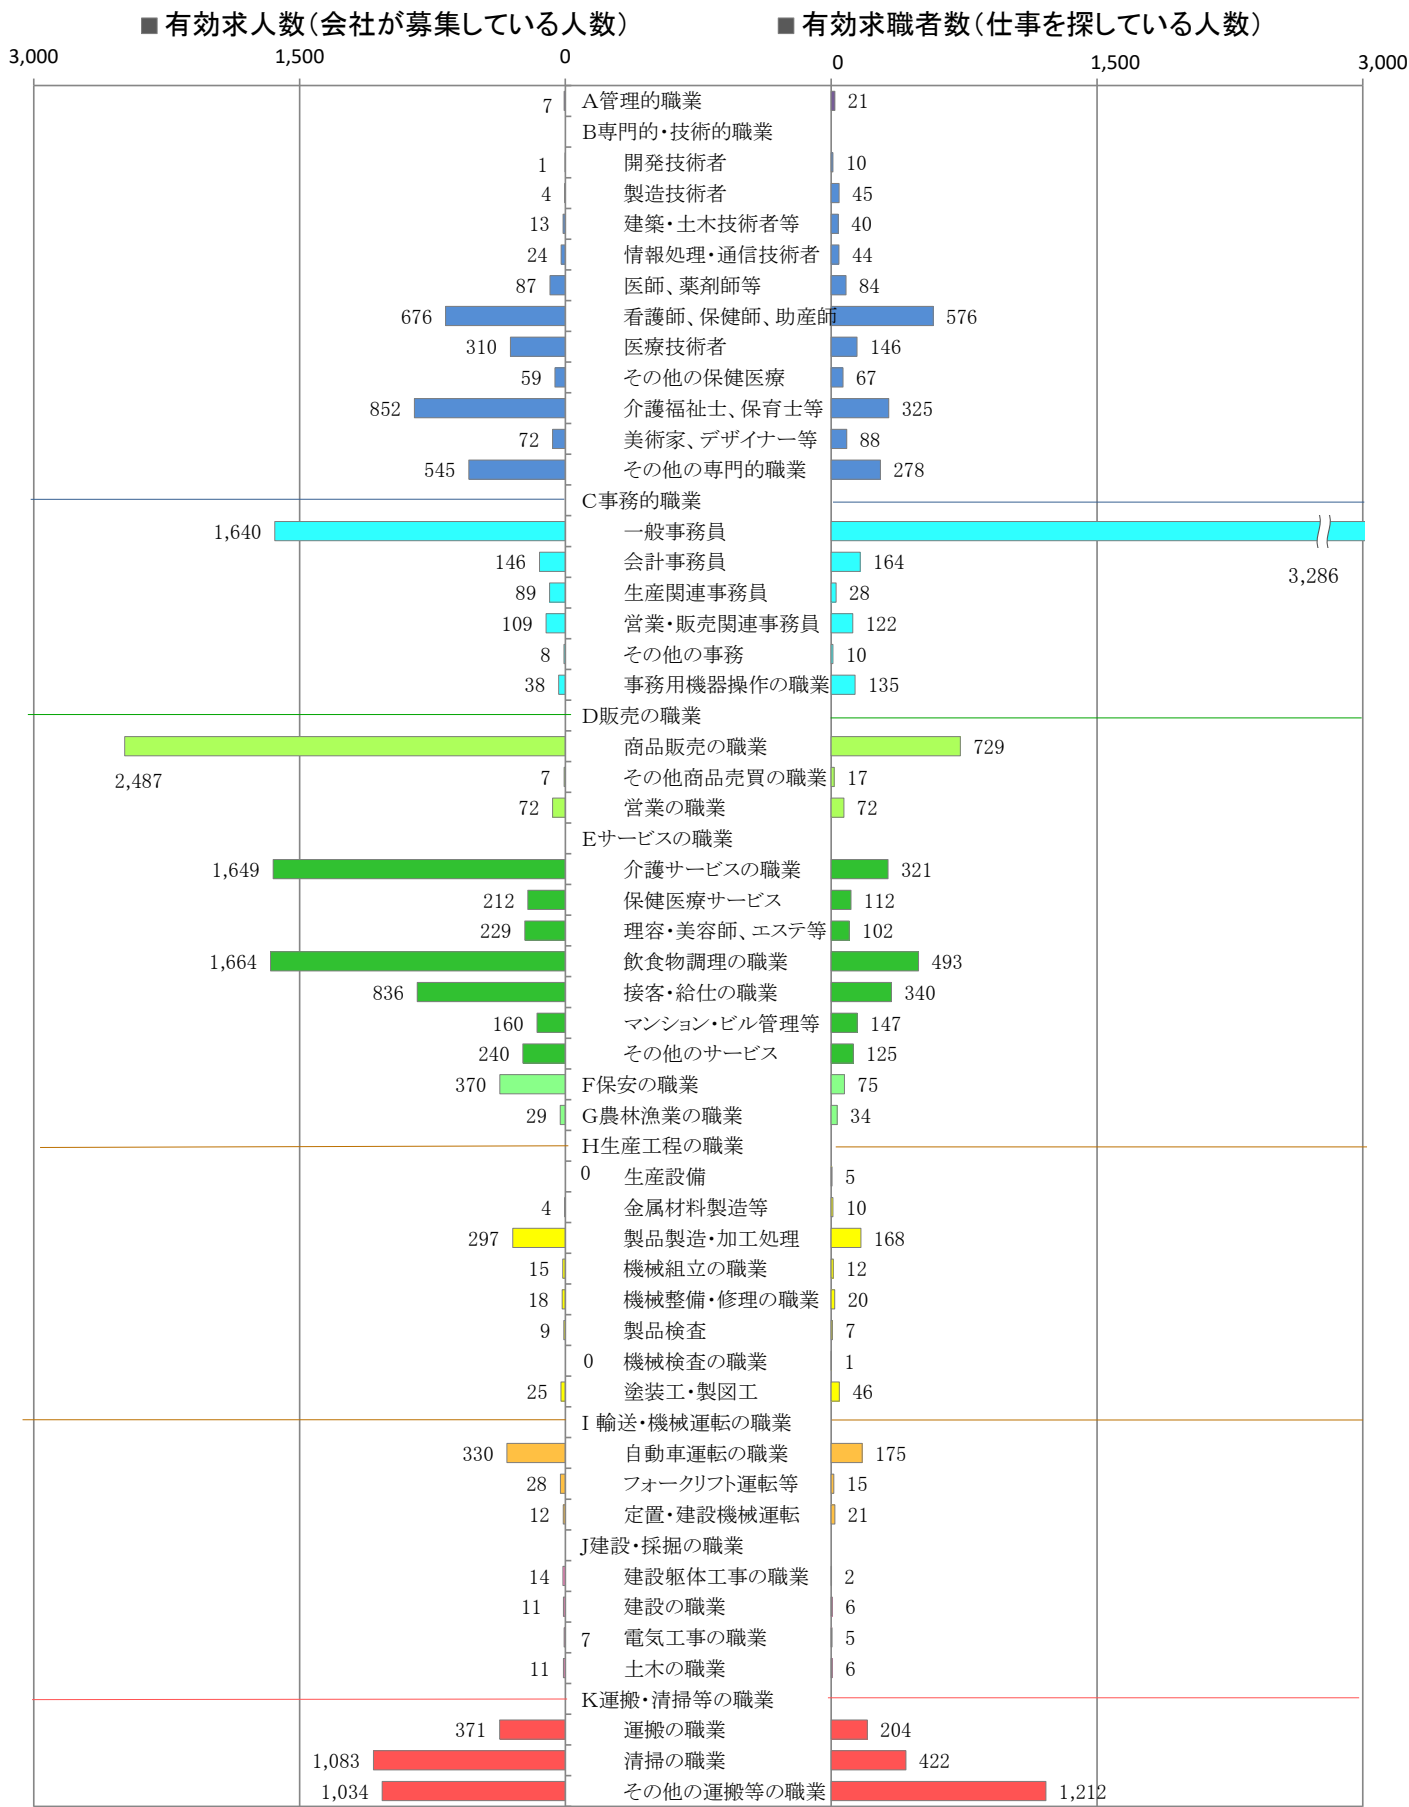

〈福岡地域：バランスシート〉
職業別：有効求人・求職状況（常用・パート）

令和2年7月

※1 ハローワーク福岡中央、福岡東、福岡南、福岡西の合計数

※2 福岡労働局ホームページ(https://jsite.mhlw.go.jp/fukuoka-roudoukyoku/jirei_toukei/kyujin_kyushoku/toukei/_120538.html)でも公開しています。