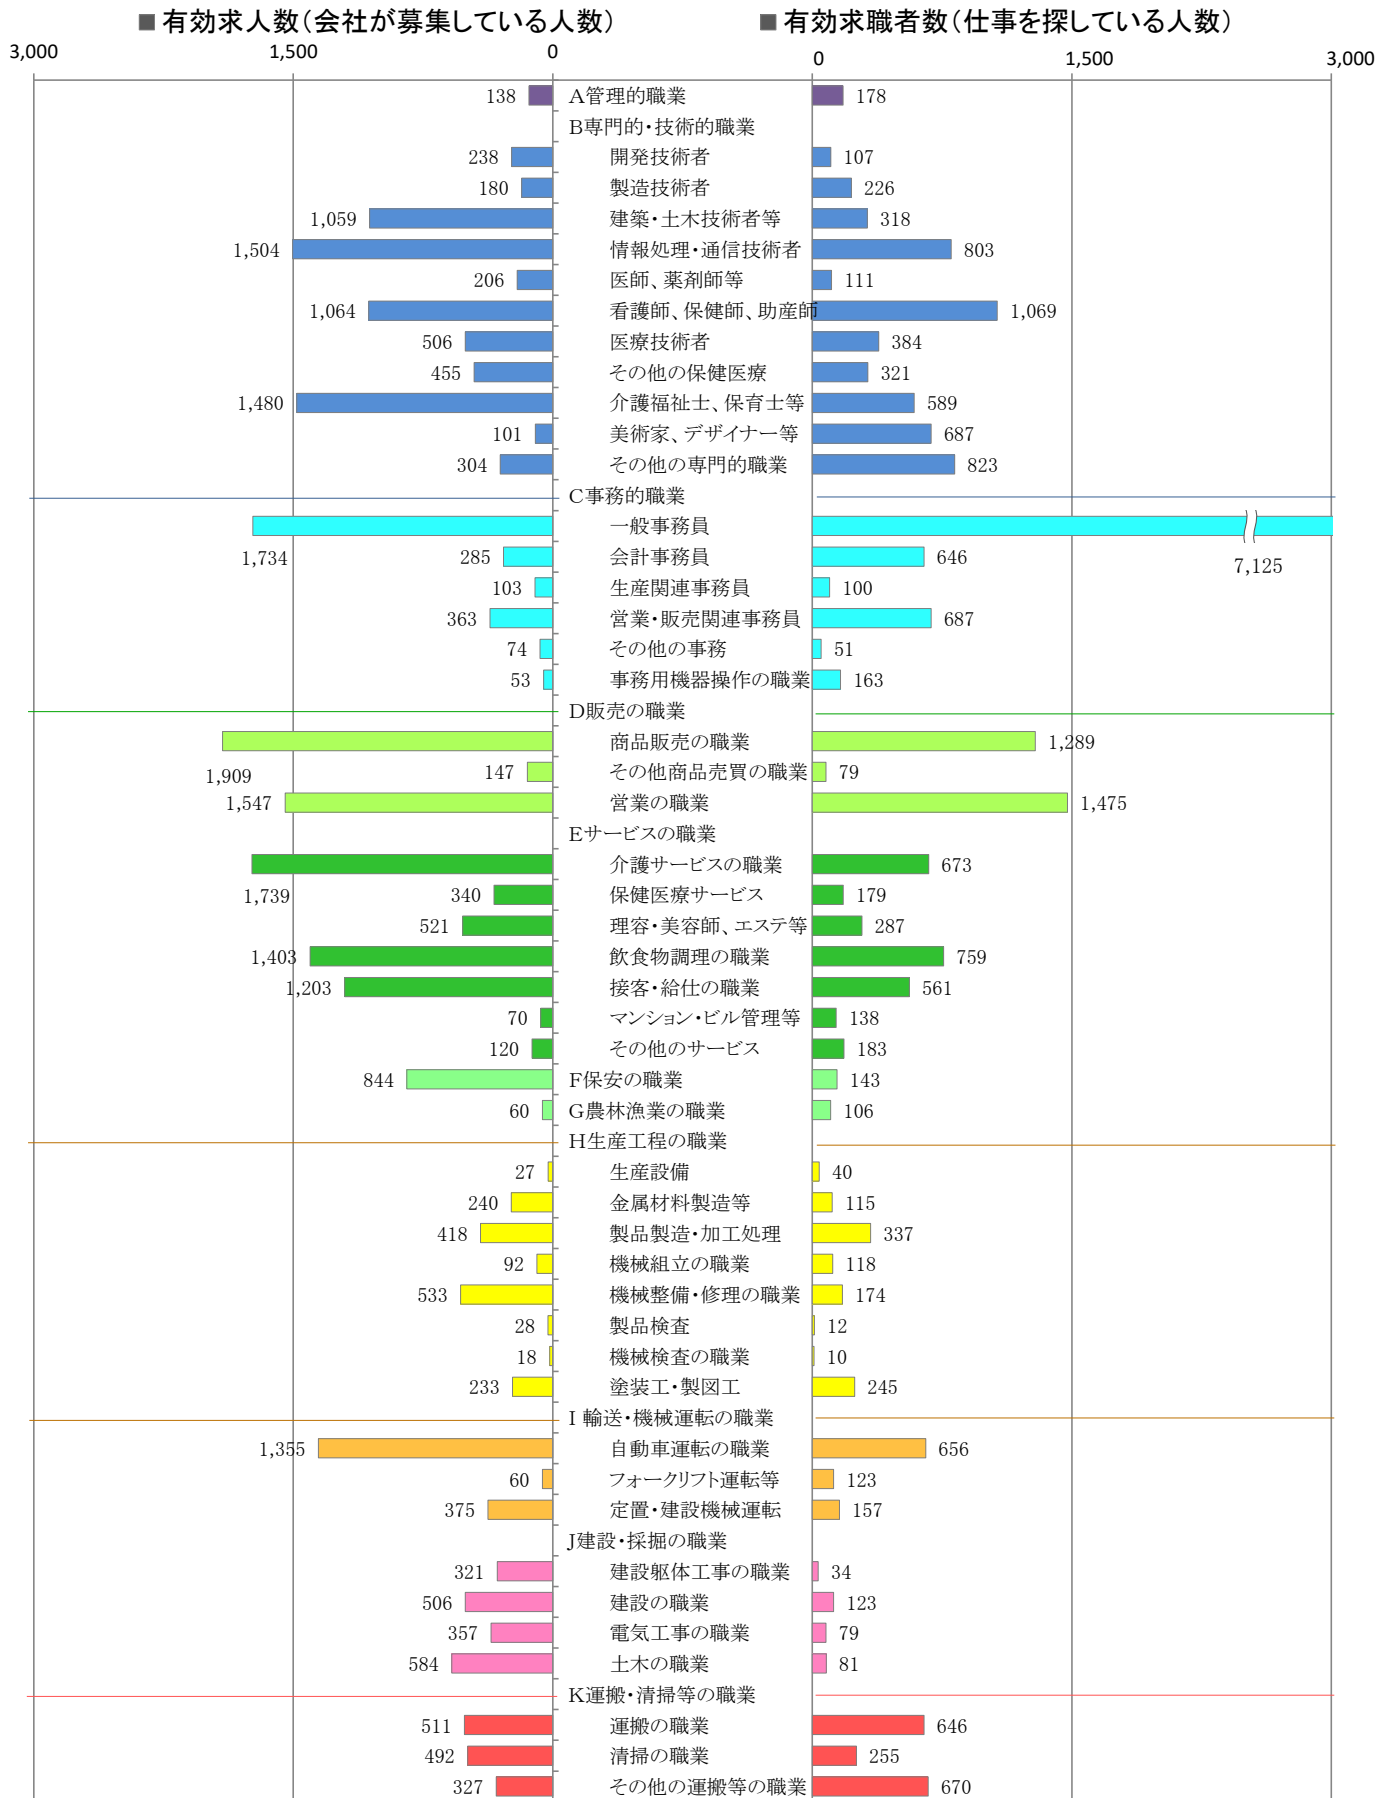

職業別：有効求人・求職状況（常用・フルタイム）

※1 ハローワーク福岡中央、福岡東、福岡南、福岡西の合計数

※2 福岡労働局ホームページ(https://site.mhlw.go.jp/fukuoka-roudoukyoku/jirei_toukei/kyujin_kyushoku/toukei/_120538.html)でも公開しています。